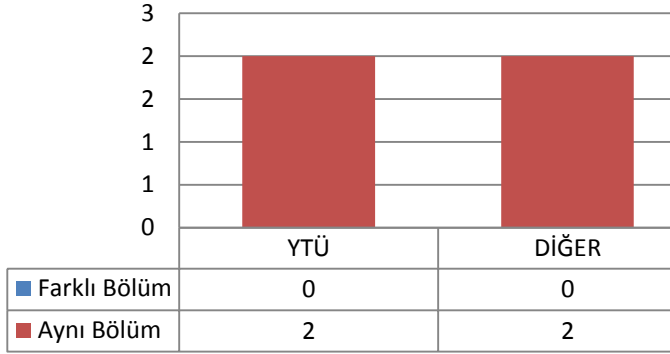

3.34 MAKİNE MÜHENDİSLİĞİ ANABİLİM DALI ISI PROSES PROGRAMI

3.34.1 DOKTORA (KONTENJAN: 6)

Toplam Başvuru: 4