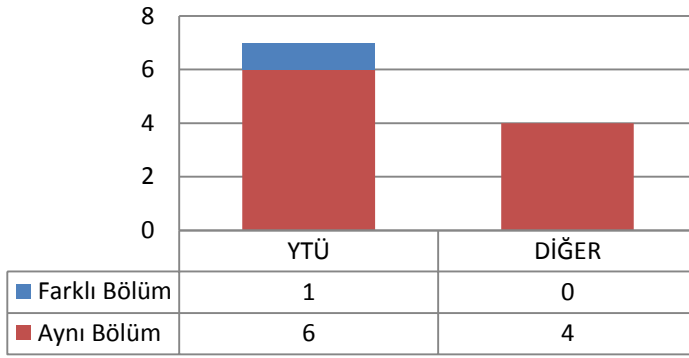

Toplam Kayıt: 11