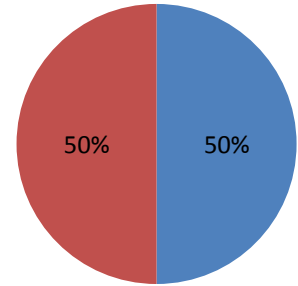

DIĐER

- İstanbul İindeki Üniversiteler
- İstanbul Dıřındaki Üniversiteler
- Yurtdıřındaki Üniversiteler