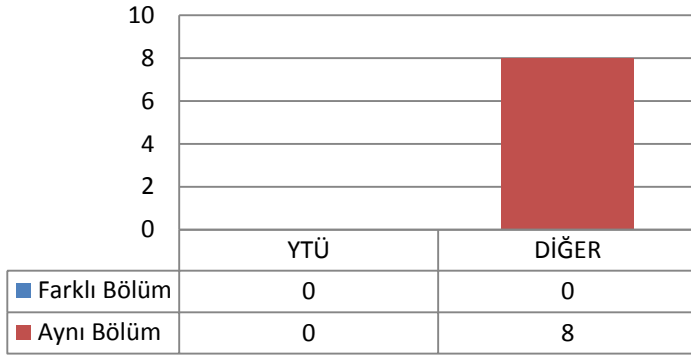

Toplam Başvuru: 8