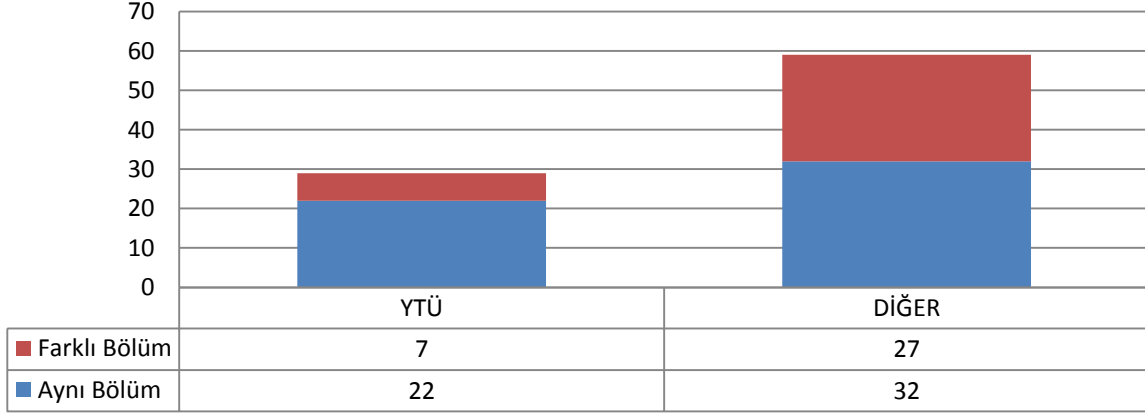

- İstanbul İçindeki Üniversiteler
- İstanbul Dışındaki Üniversiteler
- Yurtdışındaki Üniversiteler

DİĞER
(Tezli Yüksek Lisans
Kayıt)

- İstanbul İçindeki Üniversiteler
- İstanbul Dışındaki Üniversiteler
- Yurtdışındaki Üniversiteler

2.3 TEZSİZ YÜKSEK LİSANS (TOPLAM KONTENJAN: 145)

Tezsiz Yüksek Lisans Programlarına Yapılan Toplam Başvuru: 88

Tezsiz Yüksek Lisans Programlarına Yapılan Toplam Kayıt: 60

DİĞER
(Tezsiz Yüksek Lisans
Başvuru)