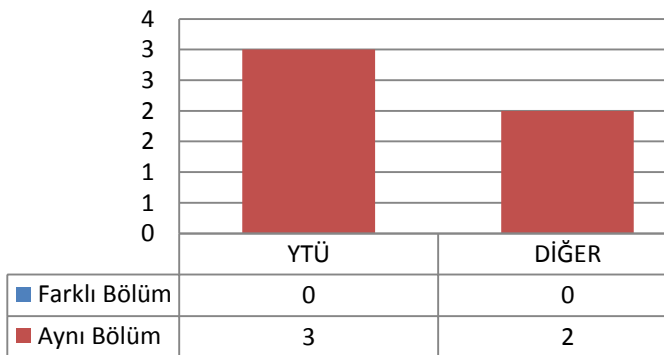

3.21 İNŞAAT MÜHENDİSLİĞİ ANABİLİM DALI MEKANİK PROGRAMI

3.21.1 TEZLİ YÜKSEK LİSANS (KONTENJAN: 3)

Toplam Başvuru: 5