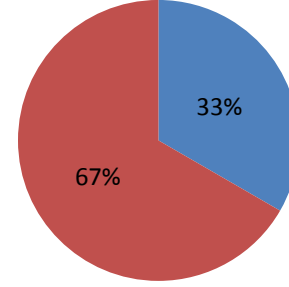

3.43.2 TEZLİ YÜKSEK LİSANS (KONTENJAN: 10)

Toplam Başvuru: 30

DIĞER

- İstanbul İçindeki Üniversiteler
- İstanbul Dışındaki Üniversiteler
- Yurtdışındaki Üniversiteler

Toplam Kayıt: 10

DIĞER

- İstanbul İçindeki Üniversiteler
- İstanbul Dışındaki Üniversiteler
- Yurtdışındaki Üniversiteler