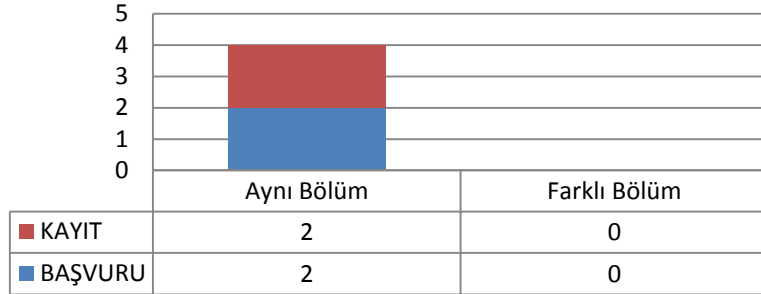

5.21 MİMARLIK ANABİLİM DALI MİMARİ TASARIM PROGRAMI

5.21.1 TEZLİ YÜKSEK LİSANS (KONTENJAN: 2)

Toplam Başvuru: 2
Toplam Kayıt: 2