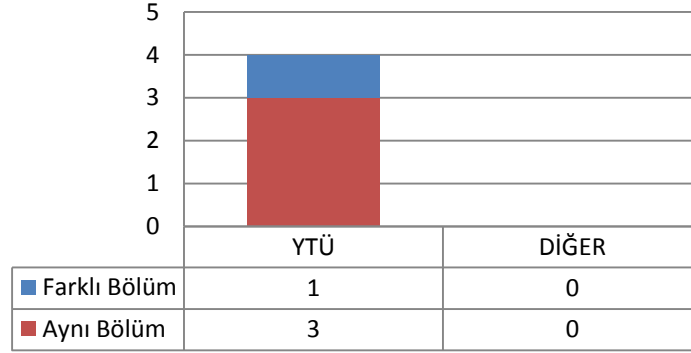

3.14.2 TEZLİ YÜKSEK LİSANS (KONTENJAN: 30)

Toplam Başvuru: 11

DIĐER

- İstanbul İçindeki Üniversiteler
- İstanbul Dışındaki Üniversiteler
- Yurtdışındaki Üniversiteler

Toplam Kayıt: 3

DIĐER

- İstanbul İçindeki Üniversiteler
- İstanbul Dışındaki Üniversiteler
- Yurtdışındaki Üniversiteler

3.15 HARİTA MÜHENDİSLİĞİ ANABİLİM DALI UZAKTAN ALGILAMA VE CBS PROGRAMI

3.15.1 DOKTORA (KONTENJAN: 10)

Toplam Başvuru: 4

Toplam Kayıt: 4

3.15.2 TEZLİ YÜKSEK LİSANS (KONTENJAN: 30)

Toplam Başvuru: 20

DİĞER

- İstanbul İçindeki Üniversiteler
- İstanbul Dışındaki Üniversiteler
- Yurtdışındaki Üniversiteler