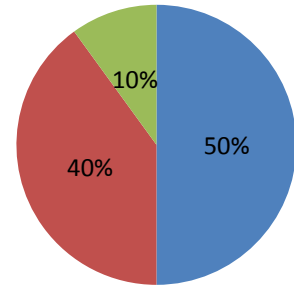

DIĐER

- İstanbul İindeki Üniversiteler
- İstanbul Dışındaki Üniversiteler
- Yurtdışındaki Üniversiteler