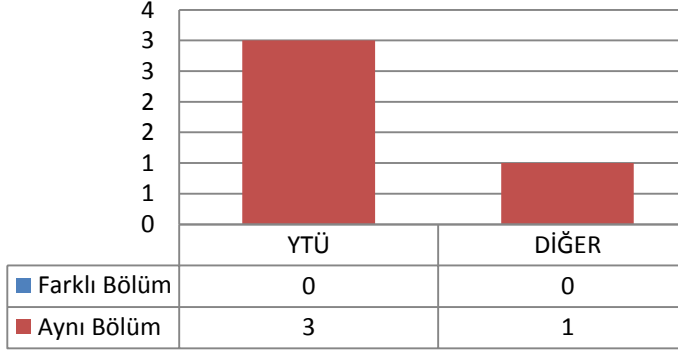

3.40 METALURJİ VE MALZEME MÜHENDİSLİĞİ ANABİLİM DALI MALZEME PROGRAMI

3.40.1 DOKTORA (KONTENJAN: 9)

Toplam Başvuru: 4