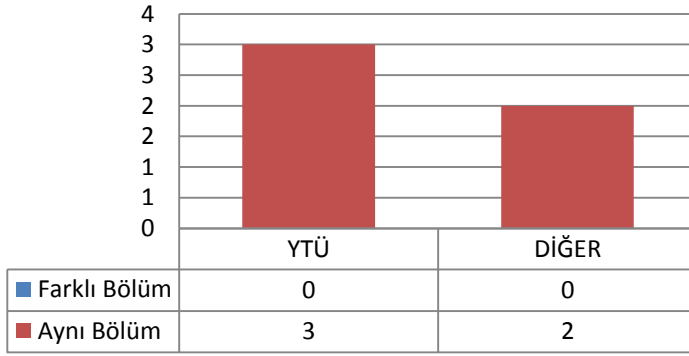

3.27.2 TEZLİ YÜKSEK LİSANS (KONTENJAN: 15)

Toplam Başvuru: 7

DIĞER

- İstanbul İçindeki Üniversiteler
- İstanbul Dışındaki Üniversiteler
- Yurtdışındaki Üniversiteler

Toplam Kayıt: 5

DIĞER

- İstanbul İçindeki Üniversiteler
- İstanbul Dışındaki Üniversiteler
- Yurtdışındaki Üniversiteler