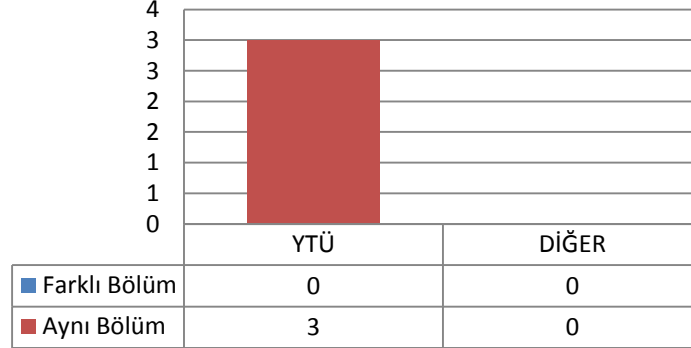

3.13 GEMİ İNŞAATI VE GEMİ MAKİNALARI MÜHENDİSLİĞİ ANABİLİM DALI GEMİ İNŞAATI VE GEMİ MAKİNALARI PROGRAMI

3.13.1 DOKTORA (KONTENJAN: 4)

Toplam Başvuru: 3