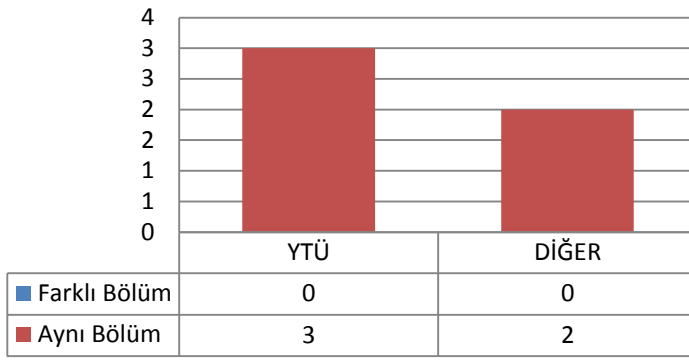

Toplam Kayıt: 7

DİĞER

- İstanbul İçindeki Üniversiteler
- İstanbul Dışındaki Üniversiteler
- Yurtdışındaki Üniversiteler

3.27 KİMYA ANABİLİM DALI ANORGANİK KİMYA PROGRAMI

3.27.1 DOKTORA (KONTENJAN: 8)

Toplam Başvuru: 5