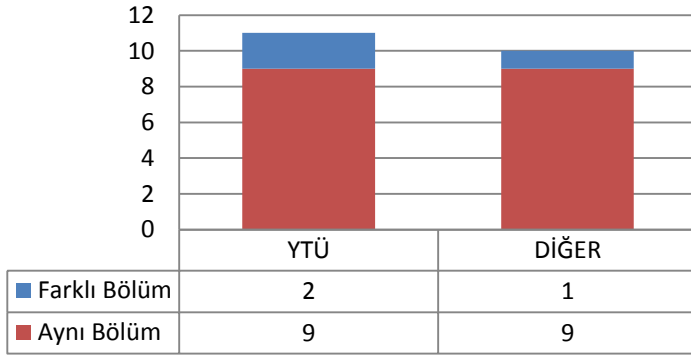

3.9.2 TEZLİ YÜKSEK LİSANS (KONTENJAN: 20)

Toplam Başvuru: 75

DİĞER

- İstanbul İçindeki Üniversiteler
- İstanbul Dışındaki Üniversiteler
- Yurtdışındaki Üniversiteler

Toplam Kayıt: 21

DİĞER

■ İstanbul İçindeki Üniversiteler
■ İstanbul Dışındaki Üniversiteler
■ Yurtdışındaki Üniversiteler