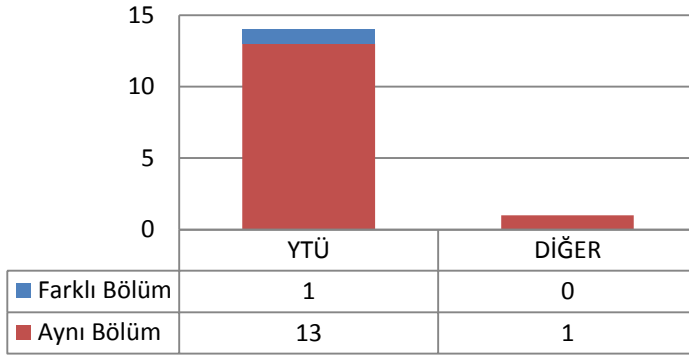

3.34.2 TEZLİ YÜKSEK LİSANS (KONTENJAN: 15)

Toplam Başvuru: 57

DİĞER

- İstanbul İçindeki Üniversiteler
- İstanbul Dışındaki Üniversiteler
- Yurtdışındaki Üniversiteler

Toplam Kayıt: 15

Diđer

- İstanbul İindeki Üniversiteler
- İstanbul Dışındaki Üniversiteler
- Yurtdışındaki Üniversiteler