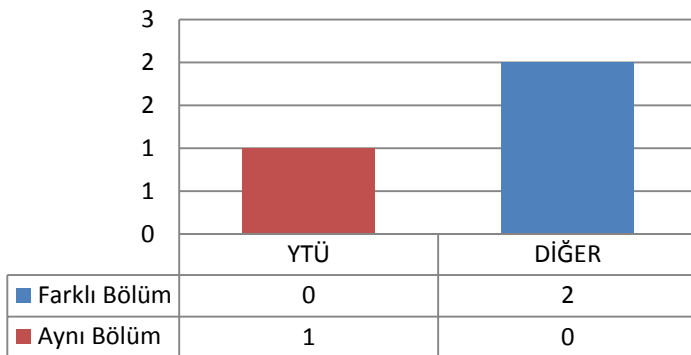

Toplam Kayıt: 3