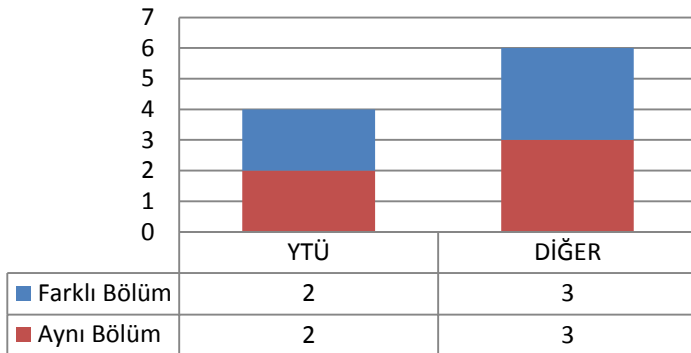

Toplam Kayıt: 10