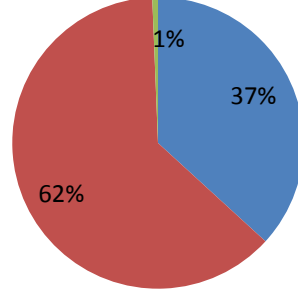

DİĞER
(Tezli Yüksek Lisans
Kayıt)

- İstanbul İçindeki Üniversiteler
- İstanbul Dışındaki Üniversiteler
- Yurtdışındaki Üniversiteler