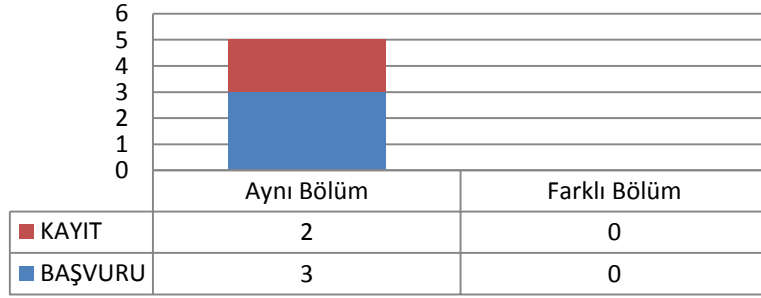

5.23 MİMARLIK ANABİLİM DALI YAPI PROGRAMI

5.23.1 TEZLİ YÜKSEK LİSANS (KONTENJAN: 2)

Toplam Başvuru: 3
Toplam Kayıt: 2