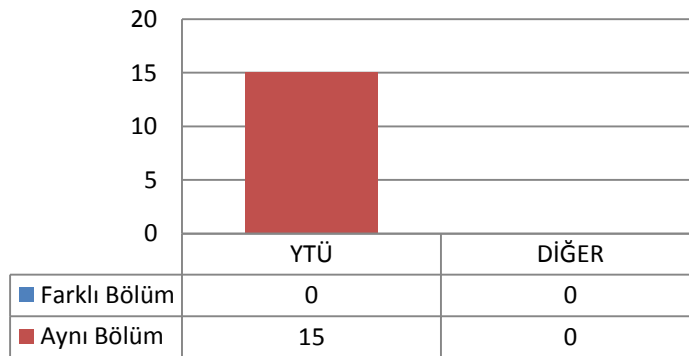

3.33.2 TEZLİ YÜKSEK LİSANS (KONTENJAN: 15)

Toplam Başvuru: 87

DİĞER

- İstanbul İçindeki Üniversiteler
- İstanbul Dışındaki Üniversiteler
- Yurtdışındaki Üniversiteler

Toplam Kayıt: 15

3.34 MAKİNE MÜHENDİSLİĞİ ANABİLİM DALI ISI PROSES PROGRAMI