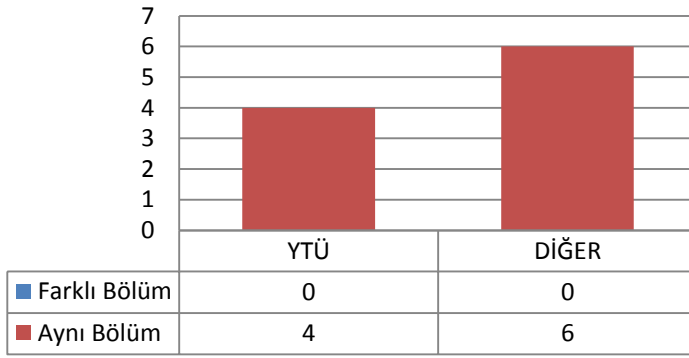

Toplam Kayıt: 10