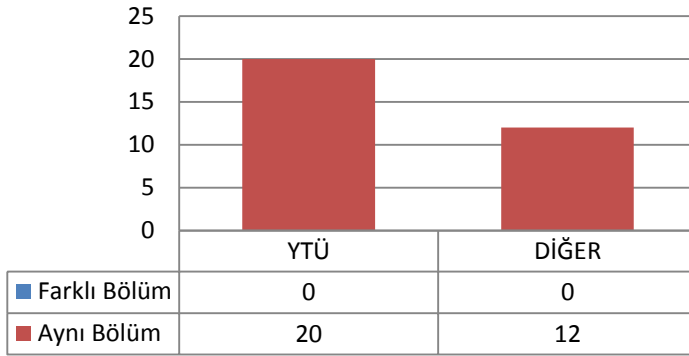

Toplam Kayıt: 4

3.5.2 TEZLİ YÜKSEK LİSANS (KONTENJAN: 10)

Toplam Başvuru: 32

DIĞER

- İstanbul İçindeki Üniversiteler
- İstanbul Dışındaki Üniversiteler
- Yurtdışındaki Üniversiteler

Toplam Kayıt: 10

DIĞER

- İstanbul İçindeki Üniversiteler
- İstanbul Dışındaki Üniversiteler
- Yurtdışındaki Üniversiteler