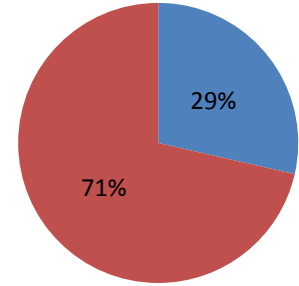

3.28 KİMYA ANABİLİM DALI BİYOKİMYA PROGRAMI

3.28.1 DOKTORA (KONTENJAN: 3)

Toplam Başvuru: 2

Toplam Kayıt: 1

3.28.2 TEZLİ YÜKSEK LİSANS (KONTENJAN: 5)

Toplam Başvuru: 8

DİĞER

- İstanbul İçindeki Üniversiteler
- İstanbul Dışındaki Üniversiteler
- Yurtdışındaki Üniversiteler