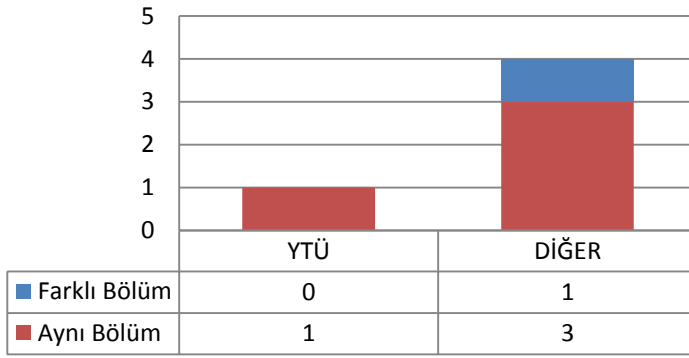

Toplam Kayıt: 5