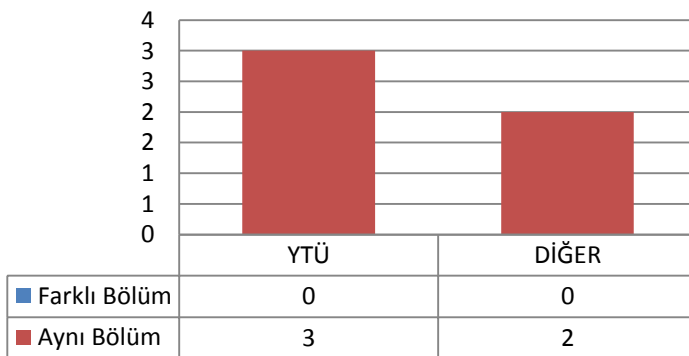

3.43.2 TEZLİ YÜKSEK LİSANS (KONTENJAN: 10)

Toplam Başvuru: 30

DIĞER

- İstanbul İçindeki Üniversiteler
- İstanbul Dışındaki Üniversiteler
- Yurtdışındaki Üniversiteler

Toplam Kayıt: 10

DIĞER

- İstanbul İçindeki Üniversiteler
- İstanbul Dışındaki Üniversiteler
- Yurtdışındaki Üniversiteler

3.44 MİMARLIK ANABİLİM DALI MİMARİ TASARIM PROGRAMI

3.44.1 DOKTORA (KONTENJAN: 3)

Toplam Başvuru: 5

DIĞER

- İstanbul İçindeki Üniversiteler
- İstanbul Dışındaki Üniversiteler
- Yurtdışındaki Üniversiteler