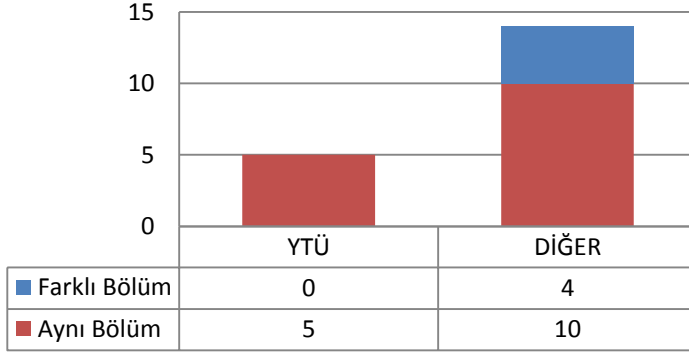

3.9 ENDÜSTRİ MÜHENDİSLİĞİ ANABİLİM DALI ENDÜSTRİ MÜHENDİSLİĞİ PROGRAMI

3.9.1 DOKTORA (KOTENJAN: 8)

Toplam Başvuru: 19