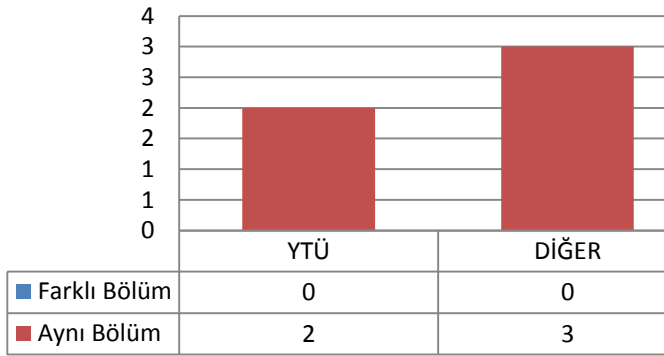

3.20 İNŞAAT MÜHENDİSLİĞİ ANABİLİM DALI KIYI VE LİMAN MÜHENDİSLİĞİ PROGRAMI

3.20.1 DOKTORA (KONTENJAN:3)

Toplam Başvuru: 1

Toplam Kayıt: 1

3.20.2 TEZLİ YÜKSEK LİSANS (KONTENJAN: 10)

Toplam Başvuru: 5

DiĞER

- İstanbul İçindeki Üniversiteler
- İstanbul Dışındaki Üniversiteler
- Yurtdışındaki Üniversiteler