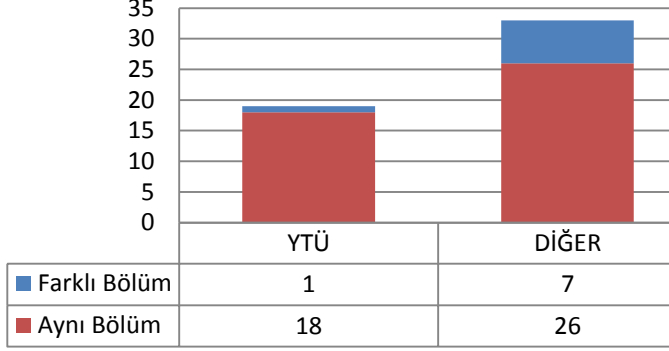

3.24 İNŞAAT MÜHENDİSLİĞİ ANABİLİM DALI YAPI İŞLETMESİ PROGRAMI

3.24.1 TEZSİZ YÜKSEK LİSANS (KONTENJAN: 75)

Toplam Başvuru: 52