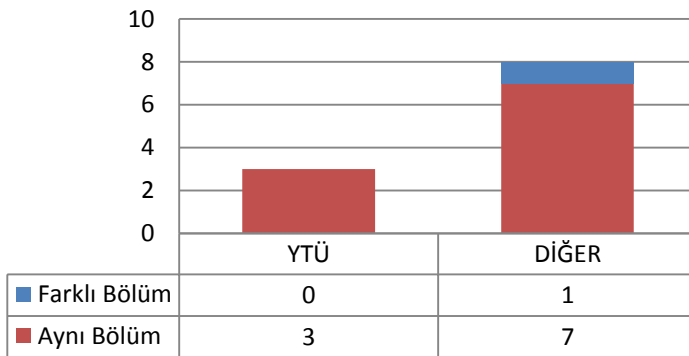

3.7.2 TEZLİ YÜKSEK LİSANS (KONTENJAN: 25)

Toplam Başvuru: 80

DiğER

- İstanbul İçindeki Üniversiteler
- İstanbul Dışındaki Üniversiteler
- Yurtdışındaki Üniversiteler

Toplam Kayıt: 25

DiğER

- İstanbul İçindeki Üniversiteler
- İstanbul Dışındaki Üniversiteler
- Yurtdışındaki Üniversiteler

3.8 ELEKTRONİK VE HABERLEŞME MÜHENDİSLİĞİ ANABİLİM DALI HABERLEŞME PROGRAMI

3.8.1 DOKTORA (KONTENJAN: 15)

Toplam Başvuru: 11

DiğER

- İstanbul İçindeki Üniversiteler
- İstanbul Dışındaki Üniversiteler
- Yurtdışındaki Üniversiteler