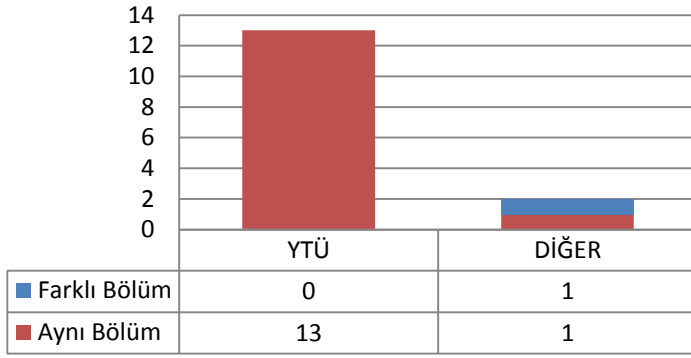

Toplam Kayıt: 15