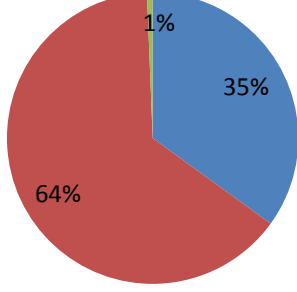

2.2 TEZLİ YÜKSEK LİSANS (TOPLAM KONTENJAN: 797)

Tezli Yüksek Lisans Programlarına Yapılan Toplam Başvuru: 1587

Tezli Yüksek Lisans Programlarına Yapılan Toplam Kayıt: 598

DİĞER
(Tezli Yüksek Lisans
Başvuru)