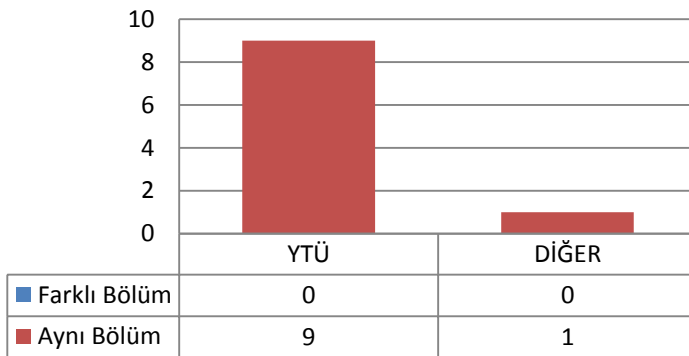

Toplam Kayıt: 4

3.5.2 TEZLİ YÜKSEK LİSANS (KONTENJAN: 10)

Toplam Başvuru: 32

DIĞER

- İstanbul İçindeki Üniversiteler
- İstanbul Dışındaki Üniversiteler
- Yurtdışındaki Üniversiteler

Toplam Kayıt: 10

DIĞER

- İstanbul İçindeki Üniversiteler
- İstanbul Dışındaki Üniversiteler
- Yurtdışındaki Üniversiteler