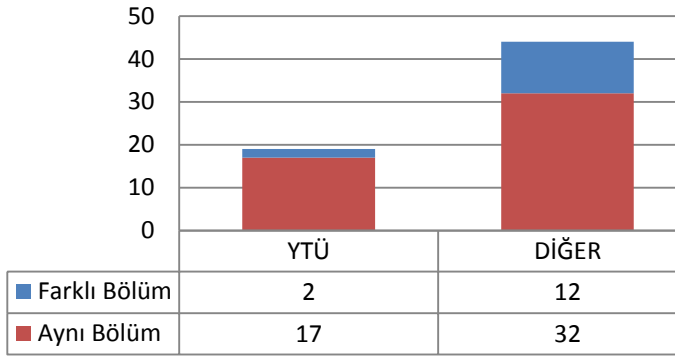

3.38.2 TEZLİ YÜKSEK LİSANS (KONTENJAN: 25)

Toplam Başvuru: 63