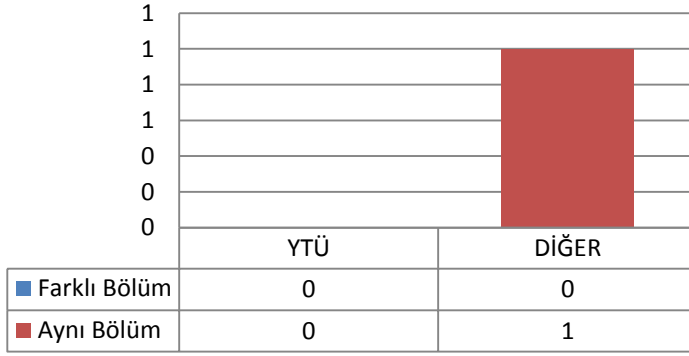

Toplam Kayıt: 1