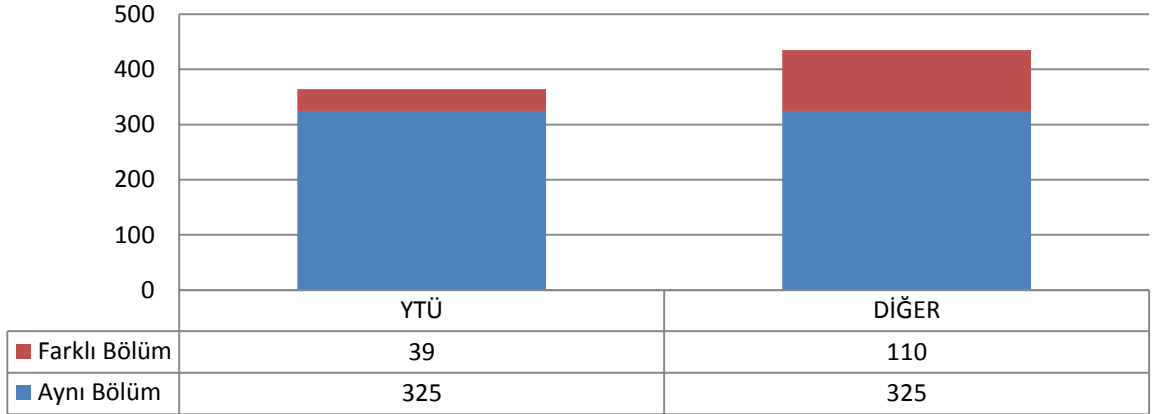

- Bölüm
 - Alan içi,
 - Alan dışı.
- Üniversite
 - Yıldız Teknik Üniversitesi,
 - Diğer üniversiteler.
- Lokasyon
 - İstanbul içindeki üniversiteler,
 - İstanbul dışındaki üniversiteler ve
 - Yurtdışındaki üniversiteler.

Lisansüstü Programlarına Yapılan Toplam Başvuru: 1899

Lisansüstü Programlarına Yapılan Toplam Kayıt: 799

DİĞER (Başvuru)

- İstanbul İçindeki Üniversiteler
- İstanbul Dışındaki Üniversiteler
- Yurtdışındaki Üniversiteler