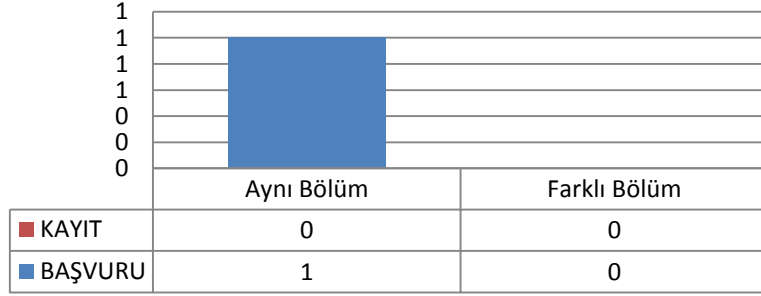

5.12 İNŞAAT MÜHENDİSLİĞİ ANABİLİM DALI ULAŞTIRMA PROGRAMI

5.12.1 DOKTORA (KONTENJAN: 1)

Toplam Başvuru: 1
Toplam Kayıt: 0