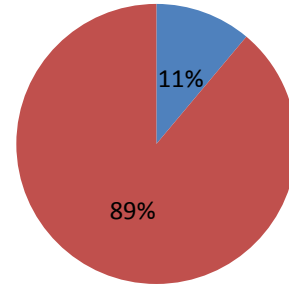

3.35 MAKİNE MÜHENDİSLİĐİ ANABİLİM DALI İMAL USULLERİ PROGRAMI

3.35.1 DOKTORA (KONTENJAN: 3)

Başvuru ve kayıt olmamıştır.

3.35.2 TEZLİ YÜKSEK LİSANS (KONTENJAN: 15)

Toplam Başvuru: 22

Diđer

- İstanbul İindeki Üniversiteler
- İstanbul Dışındaki Üniversiteler
- Yurtdışındaki Üniversiteler