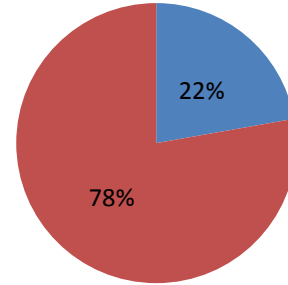

Toplam Kayıt: 3

DIĐER

- İstanbul İindeki Üniversiteler
- İstanbul Dıřındaki Üniversiteler
- Yurtdıřındaki Üniversiteler

3.18.2 TEZLİ YÜKSEK LİSANS (KONTENJAN: 10)

Toplam Başvuru: 15

DIĐER

- İstanbul İindeki Üniversiteler
- İstanbul Dıřındaki Üniversiteler
- Yurtdıřındaki Üniversiteler