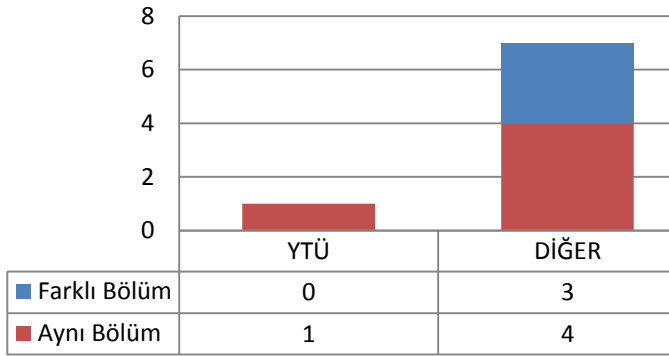

3.28 KİMYA ANABİLİM DALI BİYOKİMYA PROGRAMI

3.28.1 DOKTORA (KONTENJAN: 3)

Toplam Başvuru: 2

Toplam Kayıt: 1

3.28.2 TEZLİ YÜKSEK LİSANS (KONTENJAN: 5)

Toplam Başvuru: 8

DİĞER

- İstanbul İçindeki Üniversiteler
- İstanbul Dışındaki Üniversiteler
- Yurtdışındaki Üniversiteler