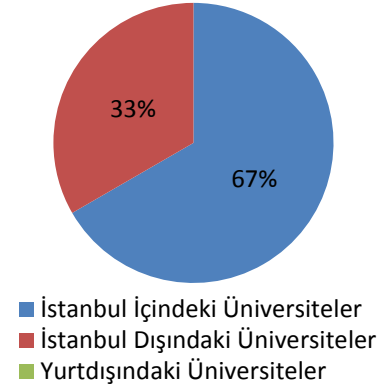

3.14 HARİTA MÜHENDİSLİĞİ ANABİLİM DALI GEOMATİK PROGRAMI

3.14.1 DOKTORA (KONTENJAN: 10)

Toplam Başvuru: 5

DiğER

Toplam Kayıt: 4

DIĐER

- İstanbul İçindeki Üniversiteler
- İstanbul Dışındaki Üniversiteler
- Yurtdışındaki Üniversiteler