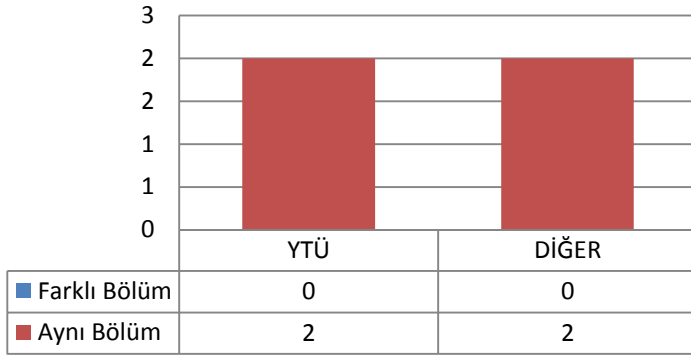

Toplam Kayıt: 10

DIĐER

- İstanbul İindeki Üniversiteler
- İstanbul Dışındaki Üniversiteler
- Yurtdışındaki Üniversiteler

3.43 MİMARLIK ANABİLİM DALI BİNA ARAŐTIRMA VE PLANLAMA PROGRAMI

3.43.1 DOKTORA (KONTENJAN: 3)

Toplam Başvuru: 4

DIĐER

- İstanbul İindeki Üniversiteler
- İstanbul Dışındaki Üniversiteler
- Yurtdışındaki Üniversiteler

Toplam Kayıt: 3

DIĐER

- İstanbul İindeki Üniversiteler
- İstanbul Dışındaki Üniversiteler
- Yurtdışındaki Üniversiteler