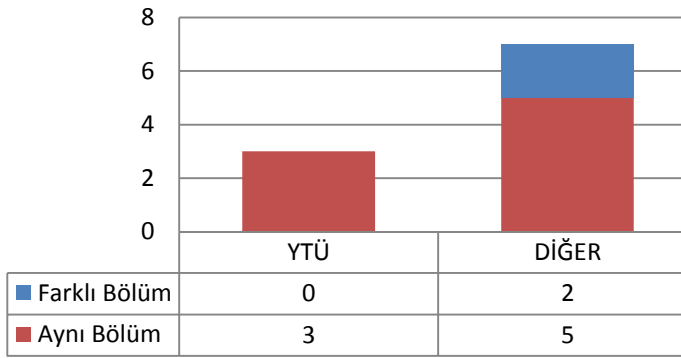

Toplam Kayıt: 20

DİĞER

■ İstanbul İçindeki Üniversiteler
■ İstanbul Dışındaki Üniversiteler
■ Yurtdışındaki Üniversiteler

3.4 ÇEVRE MÜHENDİSLİĞİ ANABİLİM DALI ÇEVRE MÜHENDİSLİĞİ PROGRAMI

3.4.1 DOKTORA (KONTENJAN: 5)

Toplam Başvuru: 10

DİĞER

■ İstanbul İçindeki Üniversiteler
■ İstanbul Dışındaki Üniversiteler
■ Yurtdışındaki Üniversiteler

Toplam Kayıt: 5

DİĞER

■ İstanbul İçindeki Üniversiteler
■ İstanbul Dışındaki Üniversiteler
■ Yurtdışındaki Üniversiteler