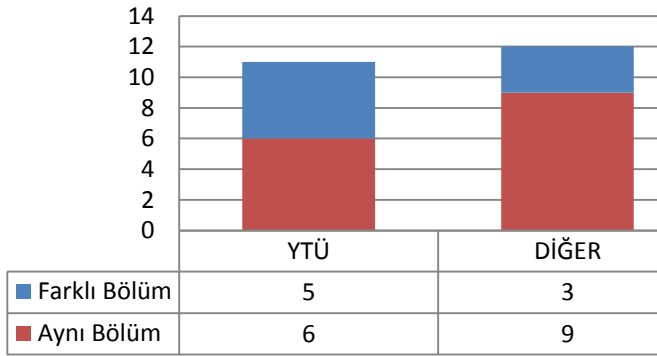

Toplam Başvuru: 3

DİĞER

Toplam Kayıt: 2

DİĞER

- İstanbul İçindeki Üniversiteler
- İstanbul Dışındaki Üniversiteler
- Yurtdışındaki Üniversiteler

3.25.2 TEZLİ YÜKSEK LİSANS (KONTENJAN: 15)

Toplam Başvuru: 23