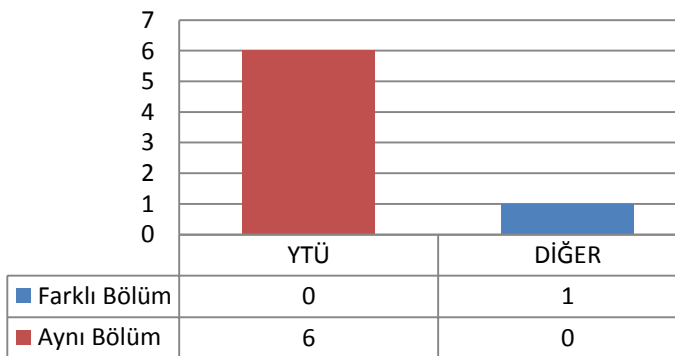

Toplam Kayıt: 5

DİĞER

- İstanbul İçindeki Üniversiteler
- İstanbul Dışındaki Üniversiteler
- Yurtdışındaki Üniversiteler

3.39 MATEMATİK MÜHENDİSLİĞİ ANABİLİM DALI

3.39.1 DOKTORA (KONTENJAN: 5)

Toplam Başvuru: 7