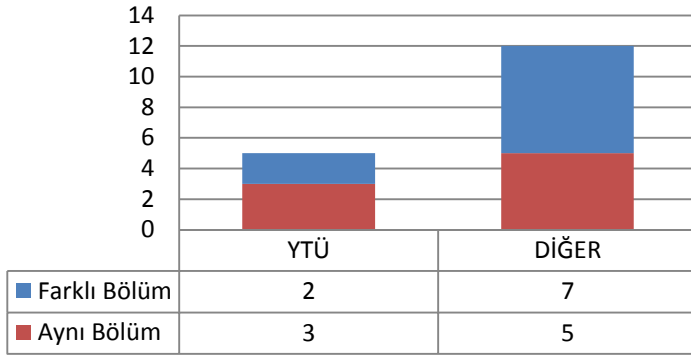

Toplam Kayıt: 4

DİĞER

- İstanbul İçindeki Üniversiteler
- İstanbul Dışındaki Üniversiteler
- Yurtdışındaki Üniversiteler

3.53 ŞEHİR VE BÖLGE PLANLAMA ANABİLİM DALI KENTSEL MEKÂN ORGANİZASYONU - TASARIM PROGRAMI

3.53.1 TEZLİ YÜKSEK LİSANS (KONTENJAN: 10)

Toplam Başvuru: 17

DİĞER

- İstanbul İçindeki Üniversiteler
- İstanbul Dışındaki Üniversiteler
- Yurtdışındaki Üniversiteler

Toplam Kayıt: 10

DİĞER

- İstanbul İçindeki Üniversiteler
- İstanbul Dışındaki Üniversiteler
- Yurtdışındaki Üniversiteler