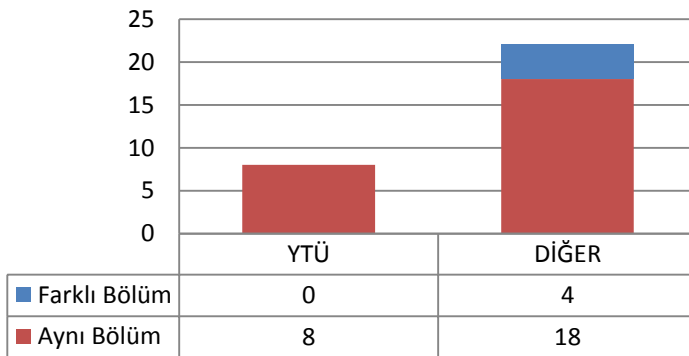

Toplam Kayıt: 30