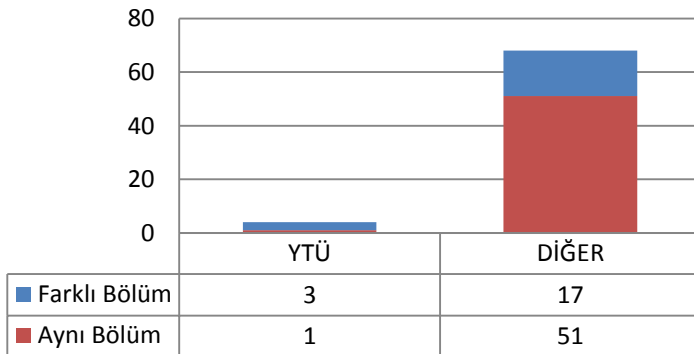

3 ANABİLİM DALLARINA GÖRE BAŞVURU VE KESİN KAYIT SAYILARI

3.1 BİLGİSAYAR MÜHENDİSLİĞİ ANABİLİM DALI BİLGİSAYAR MÜHENDİSLİĞİ PROGRAMI

3.1.1 DOKTORA (KONTENJAN: 12)

Toplam Başvuru: 22

DiğER

- İstanbul İçindeki Üniversiteler
- İstanbul Dışındaki Üniversiteler
- Yurtdışındaki Üniversiteler

Toplam Kayıt: 11

DiğER

- İstanbul İçindeki Üniversiteler
- İstanbul Dışındaki Üniversiteler
- Yurtdışındaki Üniversiteler

3.1.2 TEZLİ YÜKSEK LİSANS (KONTENJAN: 30)

Toplam Başvuru: 72

DiğER

- İstanbul İçindeki Üniversiteler
- İstanbul Dışındaki Üniversiteler
- Yurtdışındaki Üniversiteler