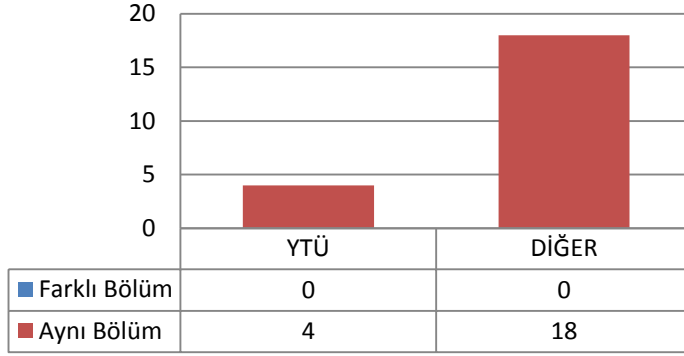

2.3 TEZSİZ YÜKSEK LİSANS (TOPLAM KONTENJAN: 145)

Tezsiz Yüksek Lisans Programlarına Yapılan Toplam Başvuru: 88

Tezsiz Yüksek Lisans Programlarına Yapılan Toplam Kayıt: 60

DİĞER
(Tezsiz Yüksek Lisans
Başvuru)

- İstanbul İçindeki Üniversiteler
- İstanbul Dışındaki Üniversiteler
- Yurtdışındaki Üniversiteler

DİĞER
(Tezsiz Yüksek Lisans
Kayıt)

- İstanbul İçindeki Üniversiteler
- İstanbul Dışındaki Üniversiteler
- Yurtdışındaki Üniversiteler

3 ANABİLİM DALLARINA GÖRE BAŞVURU VE KESİN KAYIT SAYILARI

3.1 BİLGİSAYAR MÜHENDİSLİĞİ ANABİLİM DALI BİLGİSAYAR MÜHENDİSLİĞİ PROGRAMI

3.1.1 DOKTORA (KONTENJAN: 12)

Toplam Başvuru: 22

DiğER

- İstanbul İçindeki Üniversiteler
- İstanbul Dışındaki Üniversiteler
- Yurtdışındaki Üniversiteler