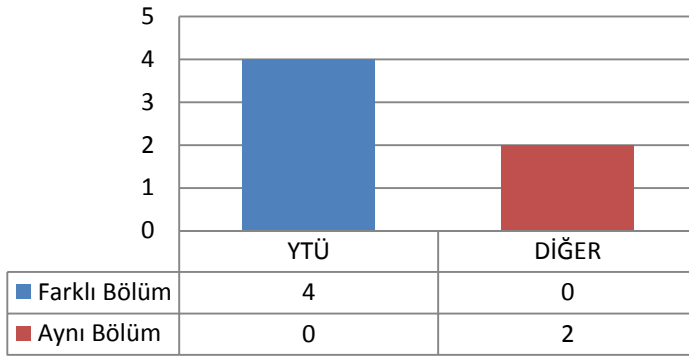

Toplam Kayıt: 6