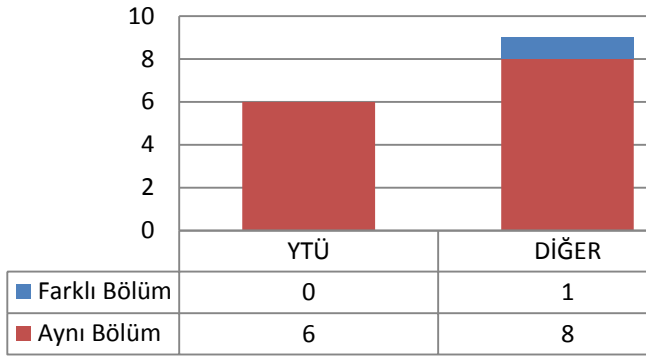

Toplam Kayıt: 3

DIĐER

- İstanbul İindeki Üniversiteler
- İstanbul Dıřındaki Üniversiteler
- Yurtdıřındaki Üniversiteler

3.18.2 TEZLİ YÜKSEK LİSANS (KONTENJAN: 10)

Toplam Başvuru: 15

DIĐER

- İstanbul İindeki Üniversiteler
- İstanbul Dıřındaki Üniversiteler
- Yurtdıřındaki Üniversiteler