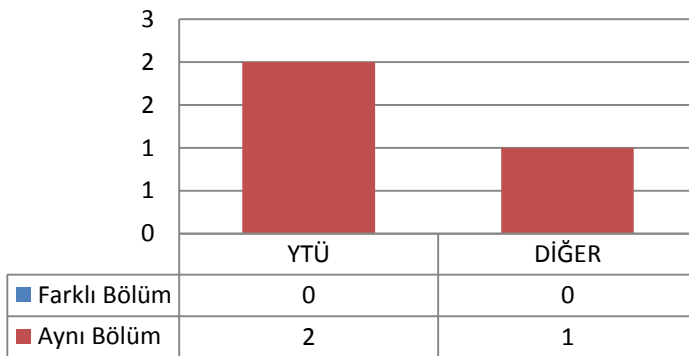

3.14.2 TEZLİ YÜKSEK LİSANS (KONTENJAN: 30)

Toplam Başvuru: 11

DIĐER

- İstanbul İçindeki Üniversiteler
- İstanbul Dışındaki Üniversiteler
- Yurtdışındaki Üniversiteler

Toplam Kayıt: 3

DIĐER

- İstanbul İçindeki Üniversiteler
- İstanbul Dışındaki Üniversiteler
- Yurtdışındaki Üniversiteler

3.15 HARİTA MÜHENDİSLİĞİ ANABİLİM DALI UZAKTAN ALGILAMA VE CBS PROGRAMI

3.15.1 DOKTORA (KONTENJAN: 10)

Toplam Başvuru: 4

Toplam Kayıt: 4

3.15.2 TEZLİ YÜKSEK LİSANS (KONTENJAN: 30)

Toplam Başvuru: 20

DİĞER

- İstanbul İçindeki Üniversiteler
- İstanbul Dışındaki Üniversiteler
- Yurtdışındaki Üniversiteler