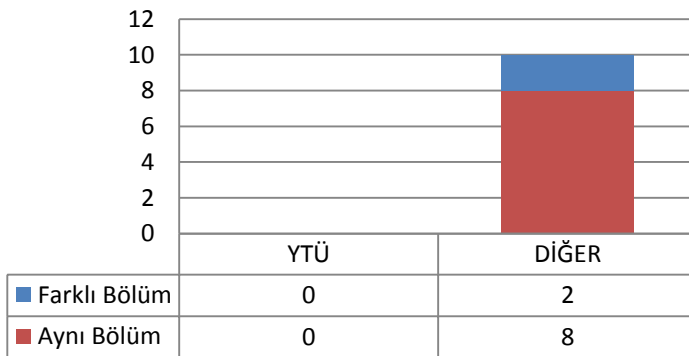

3.47.2 TEZLİ YÜKSEK LİSANS (KONTENJAN: 10)

Toplam Başvuru: 20

DİĞER

- İstanbul İçindeki Üniversiteler
- İstanbul Dışındaki Üniversiteler
- Yurtdışındaki Üniversiteler

Toplam Kayıt: 10

DİĞER

- İstanbul İçindeki Üniversiteler
- İstanbul Dışındaki Üniversiteler
- Yurtdışındaki Üniversiteler