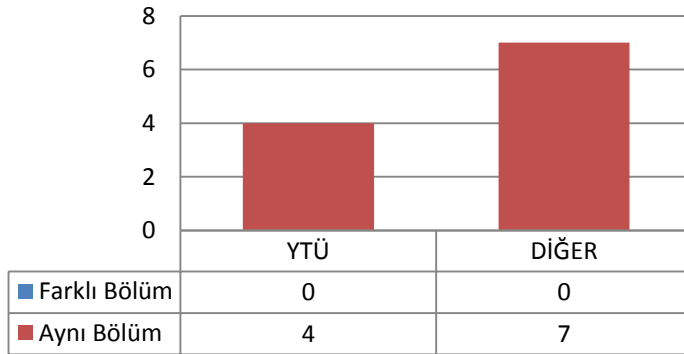

Toplam Kayıt: 11