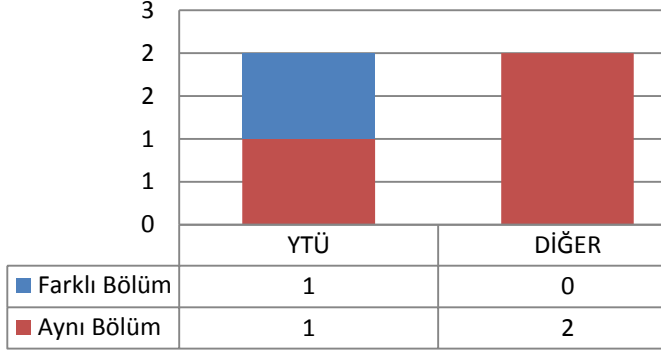

3.36 MAKİNE MÜHENDİSLİĞİ ANABİLİM DALI KONSTRÜKSİYON PROGRAMI

3.36.1 DOKTORA (KONTENJAN: 3)

Toplam Başvuru: 4