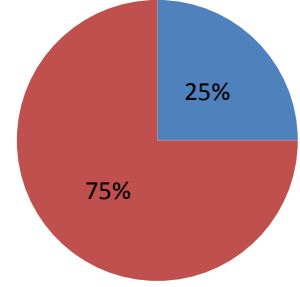

DİĞER

- İstanbul İçindeki Üniversiteler
- İstanbul Dışındaki Üniversiteler
- Yurtdışındaki Üniversiteler