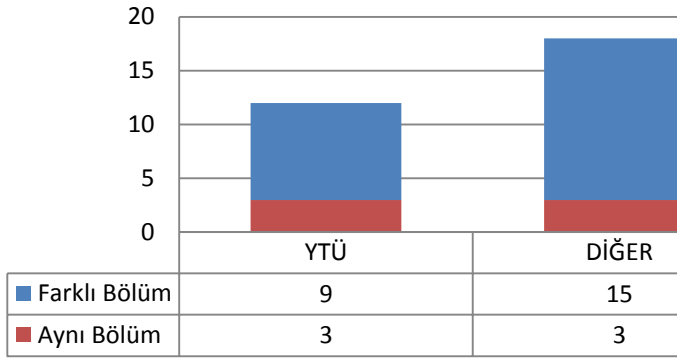

Toplam Kayıt: 3

DIĐER

- İstanbul İindeki Üniversiteler
- İstanbul Dışındaki Üniversiteler
- Yurtdışındaki Üniversiteler

3.32.2 TEZLİ YÜKSEK LİSANS (KONTENJAN: 15)

Toplam Başvuru: 30

DiĞER

- İstanbul İçindeki Üniversiteler
- İstanbul Dışındaki Üniversiteler
- Yurtdışındaki Üniversiteler