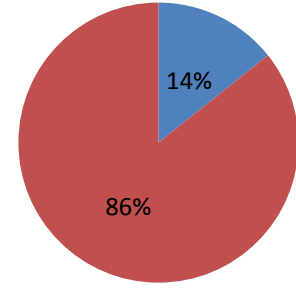

3.7.2 TEZLİ YÜKSEK LİSANS (KONTENJAN: 25)

Toplam Başvuru: 80

DiğER

- İstanbul İçindeki Üniversiteler
- İstanbul Dışındaki Üniversiteler
- Yurtdışındaki Üniversiteler

Toplam Kayıt: 25

DiğER

- İstanbul İçindeki Üniversiteler
- İstanbul Dışındaki Üniversiteler
- Yurtdışındaki Üniversiteler