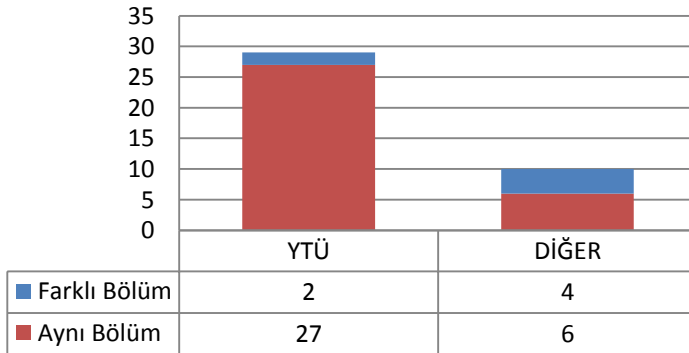

3.40 METALURJİ VE MALZEME MÜHENDİSLİĞİ ANABİLİM DALI MALZEME PROGRAMI

3.40.1 DOKTORA (KONTENJAN: 9)

Toplam Başvuru: 4

DİĞER

Toplam Kayıt: 4

DİĞER

3.40.2 TEZLİ YÜKSEK LİSANS (KONTENJAN: 20)

Toplam Başvuru: 39