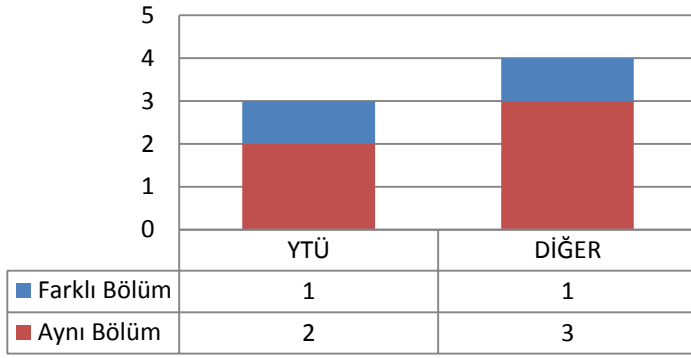

3.45.2 TEZLİ YÜKSEK LİSANS (KONTENJAN: 10)

Toplam Başvuru: 9

DİĞER

■ İstanbul İçindeki Üniversiteler
■ İstanbul Dışındaki Üniversiteler
■ Yurtdışındaki Üniversiteler

Toplam Kayıt: 7

DİĞER

- İstanbul İçindeki Üniversiteler
- İstanbul Dışındaki Üniversiteler
- Yurtdışındaki Üniversiteler