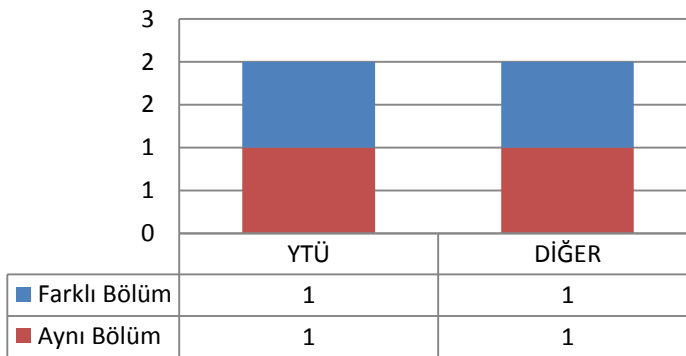

3.4.2 TEZLİ YÜKSEK LİSANS (KONTENJAN: 20)

Toplam Başvuru: 28

DIĞER

■ İstanbul İçindeki Üniversiteler
■ İstanbul Dışındaki Üniversiteler
■ Yurtdışındaki Üniversiteler

Toplam Kayıt: 20

DIĞER

■ İstanbul İçindeki Üniversiteler
■ İstanbul Dışındaki Üniversiteler
■ Yurtdışındaki Üniversiteler

3.5 ELEKTRİK MÜHENDİSLİĞİ ANABİLİM DALI ELEKTRİK MAKİNALARI VE GÜÇ ELEKTRONİĞİ PROGRAMI

3.5.1 DOKTORA (KONTENJAN: 3)

Toplam Başvuru: 4

DIĞER

DIĞER

■ İstanbul İçindeki Üniversiteler
■ İstanbul Dışındaki Üniversiteler
■ Yurtdışındaki Üniversiteler