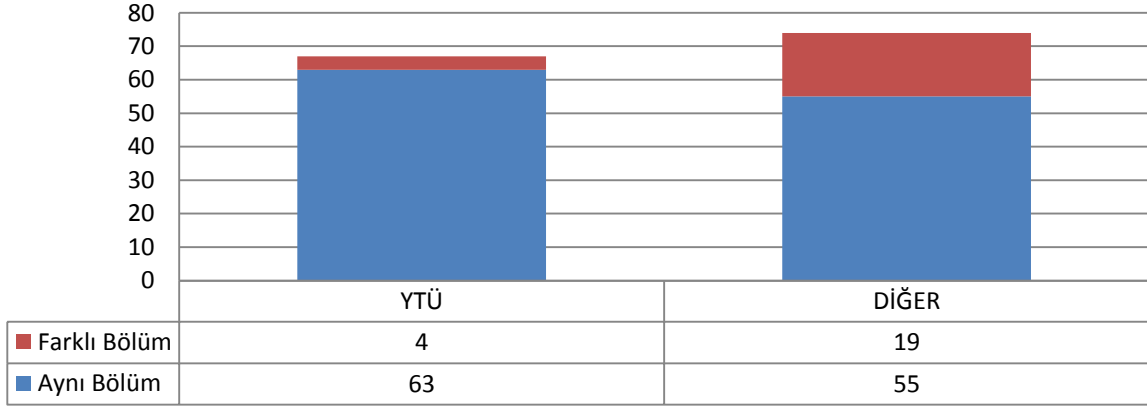

Doktora Programlarına Yapılan Toplam Kayıt: 141