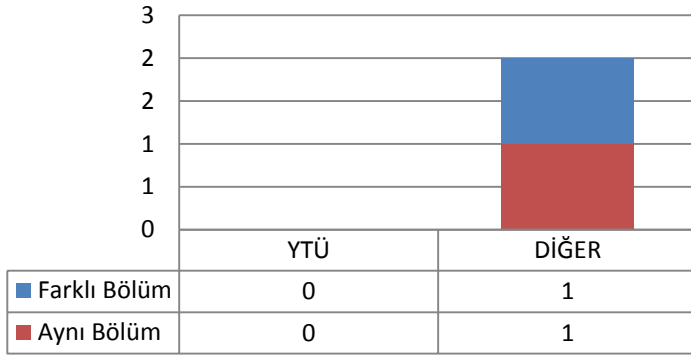

Toplam Kayıt: 2