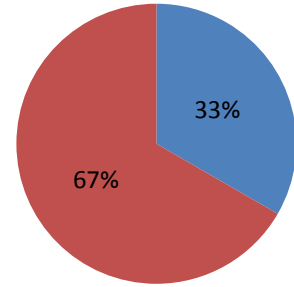

3.20 İNŞAAT MÜHENDİSLİĞİ ANABİLİM DALI KIYI VE LİMAN MÜHENDİSLİĞİ PROGRAMI

3.20.1 DOKTORA (KONTENJAN:3)

Toplam Başvuru: 1

Toplam Kayıt: 1

3.20.2 TEZLİ YÜKSEK LİSANS (KONTENJAN: 10)

Toplam Başvuru: 5

DiĞER

- İstanbul İçindeki Üniversiteler
- İstanbul Dışındaki Üniversiteler
- Yurtdışındaki Üniversiteler