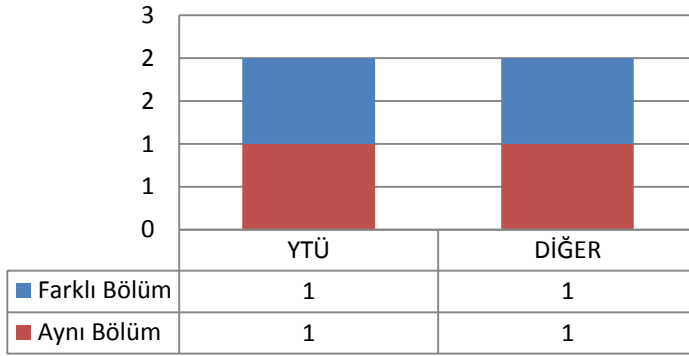

Toplam Kayıt: 4

3.5.2 TEZLİ YÜKSEK LİSANS (KONTENJAN: 10)

Toplam Başvuru: 32