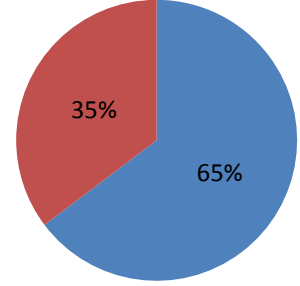

3.48 MİMARLIK ANABİLİM DALI YAPI FİZİĞİ PROGRAMI

3.48.1 DOKTORA (KONTENJAN: 3)

Başvuru ve kayıt olmamıştır.

3.48.2 TEZLİ YÜKSEK LİSANS (KONTENJAN: 10)

Toplam Başvuru: 35

DİĞER

- İstanbul İçindeki Üniversiteler
- İstanbul Dışındaki Üniversiteler
- Yurtdışındaki Üniversiteler