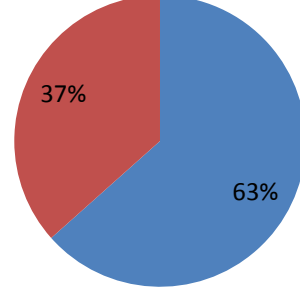

DİĞER
(Tezsiz Yüksek Lisans
Kayıt)

- İstanbul İçindeki Üniversiteler
- İstanbul Dışındaki Üniversiteler
- Yurtdışındaki Üniversiteler