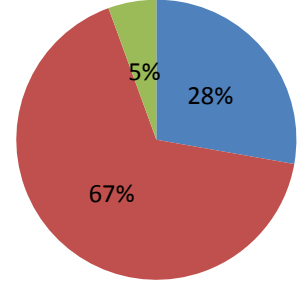

Toplam Kayıt: 3

DIĐER

- İstanbul İindeki Üniversiteler
- İstanbul Dışındaki Üniversiteler
- Yurtdışındaki Üniversiteler

3.32.2 TEZLİ YÜKSEK LİSANS (KONTENJAN: 15)

Toplam Başvuru: 30

DiĞER

- İstanbul İçindeki Üniversiteler
- İstanbul Dışındaki Üniversiteler
- Yurtdışındaki Üniversiteler