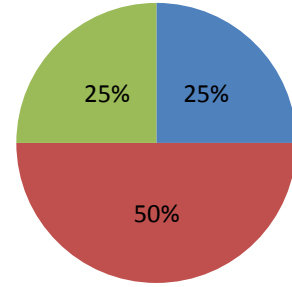

DIĐER

- İstanbul İindeki Üniversiteler
- İstanbul Dışındaki Üniversiteler
- Yurtdışındaki Üniversiteler