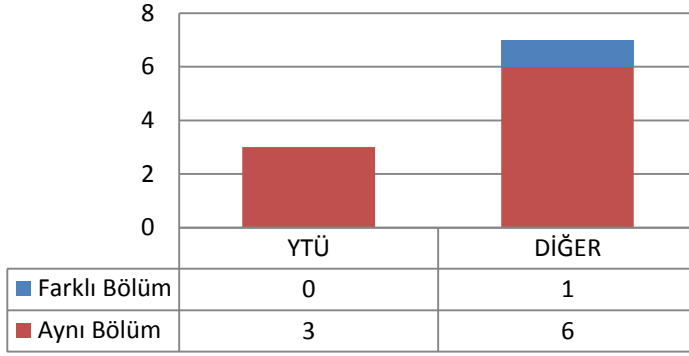

Toplam Kayıt: 10