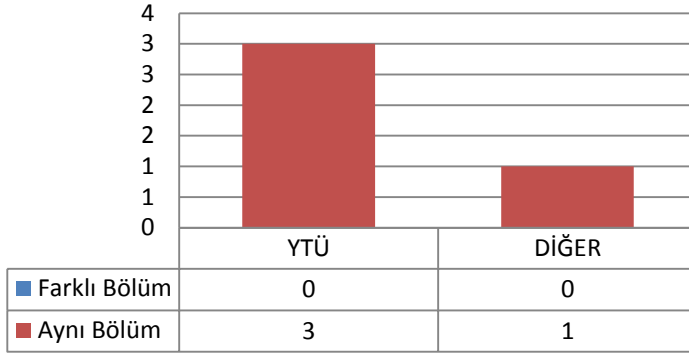

3.40 METALURJİ VE MALZEME MÜHENDİSLİĞİ ANABİLİM DALI MALZEME PROGRAMI

3.40.1 DOKTORA (KONTENJAN: 9)

Toplam Başvuru: 4

DİĞER

Toplam Kayıt: 4

DİĞER

3.40.2 TEZLİ YÜKSEK LİSANS (KONTENJAN: 20)

Toplam Başvuru: 39