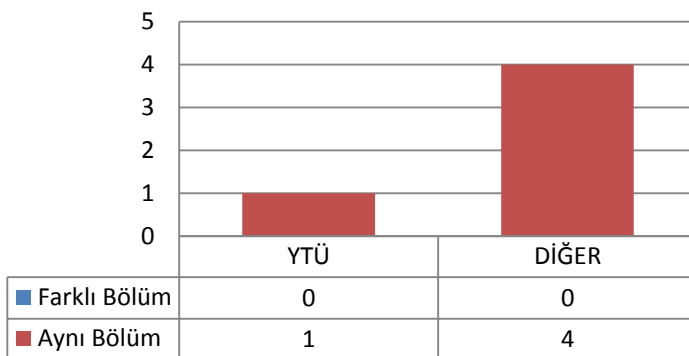

Toplam Kayıt: 6

DİĞER

■ İstanbul İçindeki Üniversiteler
■ İstanbul Dışındaki Üniversiteler
■ Yurtdışındaki Üniversiteler

3.23 İNŞAAT MÜHENDİSLİĞİ ANABİLİM DALI YAPI PROGRAMI

3.23.1 DOKTORA (KONTENJAN: 7)

Toplam Başvuru: 5