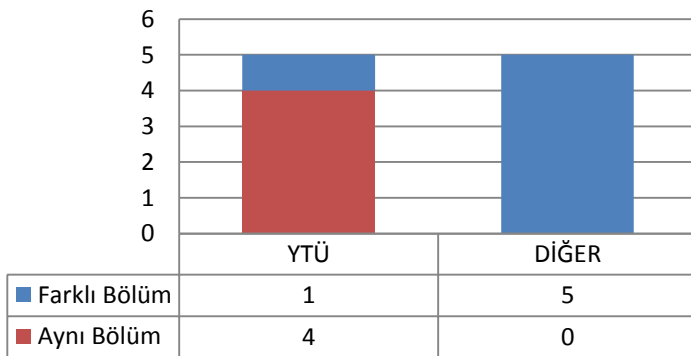

3.39.2 TEZLİ YÜKSEK LİSANS (KONTENJAN: 10)

Toplam Başvuru: 36

DİĞER

- İstanbul İçindeki Üniversiteler
- İstanbul Dışındaki Üniversiteler
- Yurtdışındaki Üniversiteler

Toplam Kayıt: 10

DİĞER

- İstanbul İçindeki Üniversiteler
- İstanbul Dışındaki Üniversiteler
- Yurtdışındaki Üniversiteler