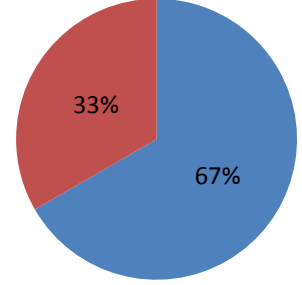

DİĞER

■ İstanbul İçindeki Üniversiteler
■ İstanbul Dışındaki Üniversiteler
■ Yurtdışındaki Üniversiteler