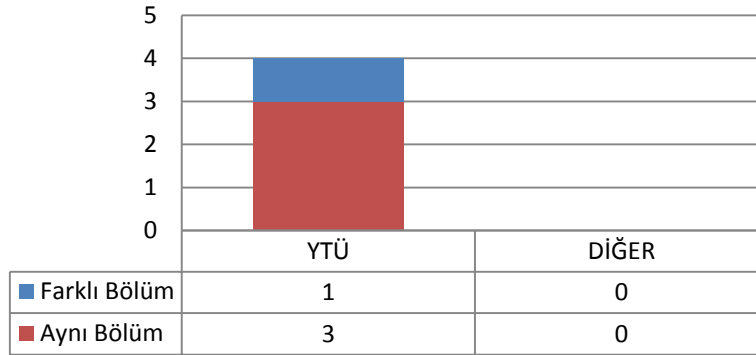

3.15 HARİTA MÜHENDİSLİĞİ ANABİLİM DALI UZAKTAN ALGILAMA VE CBS PROGRAMI

3.15.1 DOKTORA (KONTENJAN: 10)

Toplam Başvuru: 4

Toplam Kayıt: 4

3.15.2 TEZLİ YÜKSEK LİSANS (KONTENJAN: 30)

Toplam Başvuru: 20

DİĞER

- İstanbul İçindeki Üniversiteler
- İstanbul Dışındaki Üniversiteler
- Yurtdışındaki Üniversiteler