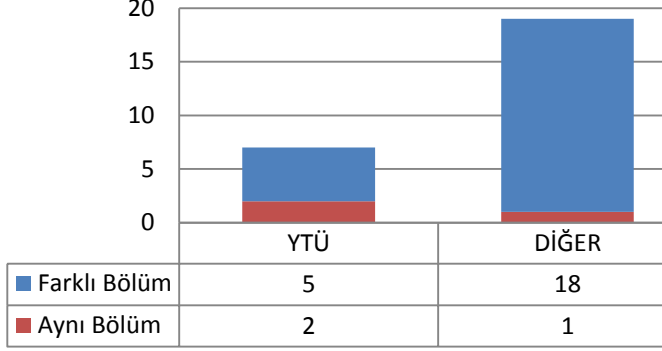

3.11 ENDÜSTRİ MÜHENDİSLİĞİ ANABİLİM DALI İŞ GÜVENLİĞİ PROGRAMI

3.11.1 TEZSİZ YÜKSEK LİSANS (KONTENJAN: 25)

Toplam Başvuru: 26