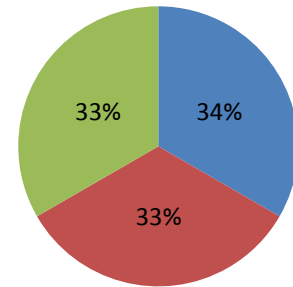

DIĐER

- İstanbul İindeki Üniversiteler
- İstanbul Dışındaki Üniversiteler
- Yurtdışındaki Üniversiteler