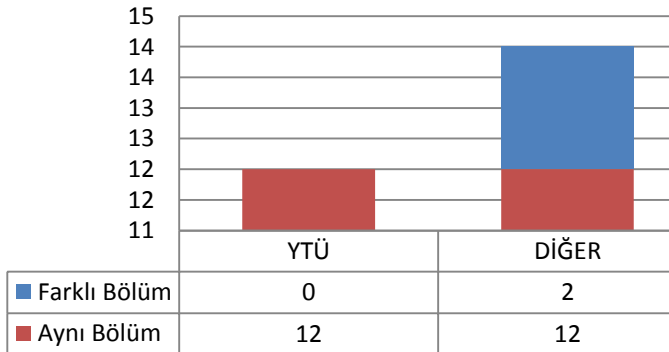

3.37.2 TEZLİ YÜKSEK LİSANS (KONTENJAN: 15)

Toplam Başvuru: 33

DIĞER

- İstanbul İçindeki Üniversiteler
- İstanbul Dışındaki Üniversiteler
- Yurtdışındaki Üniversiteler

Toplam Kayıt: 15

DIĞER

- İstanbul İçindeki Üniversiteler
- İstanbul Dışındaki Üniversiteler
- Yurtdışındaki Üniversiteler

3.38 MATEMATİK ANABİLİM DALI MATEMATİK PROGRAMI

3.38.1 DOKTORA (KONTENJAN: 12)

Toplam Başvuru: 26

DIĞER

- İstanbul İçindeki Üniversiteler
- İstanbul Dışındaki Üniversiteler
- Yurtdışındaki Üniversiteler