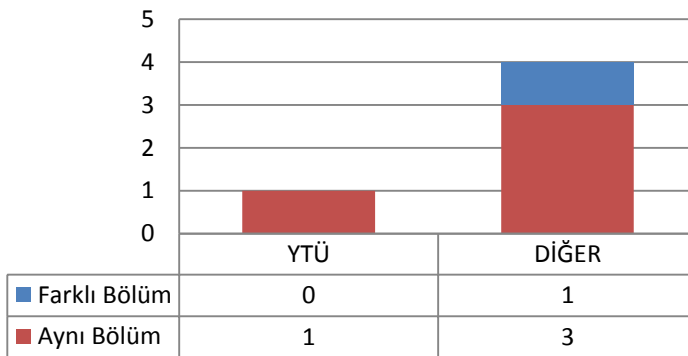

Toplam Kayıt: 5