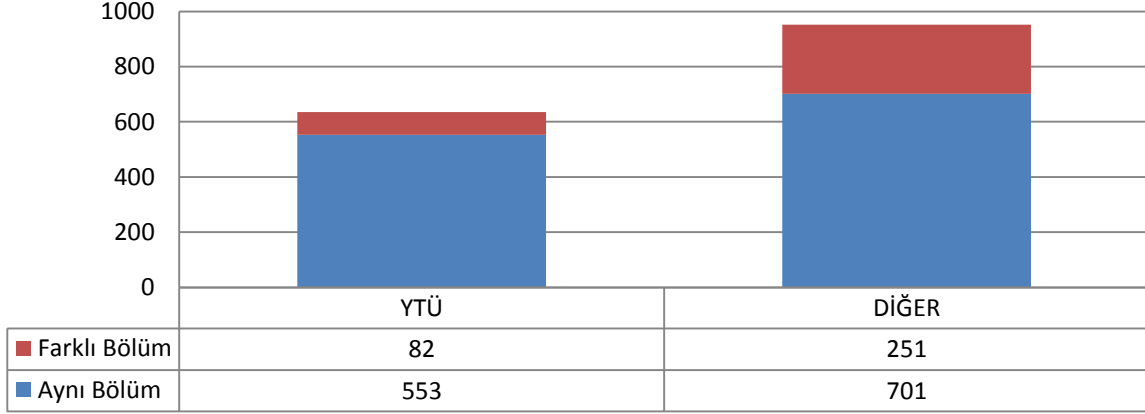

DİĞER (Kayıt)

- İstanbul İçindeki Üniversiteler
- İstanbul Dışındaki Üniversiteler
- Yurtdışındaki Üniversiteler

2 PROGRAMLARA GÖRE BAŞVURU VE KESİN KAYIT SAYILARI

2.1 DOKTORA (TOPLAM KONTENJAN: 255)

Doktora Programlarına Yapılan Toplam Başvuru: 224

Doktora Programlarına Yapılan Toplam Kayıt: 141

DiğER (Doktora Başvuru)

- İstanbul İçindeki Üniversiteler
- İstanbul Dışındaki Üniversiteler
- Yurtdışındaki Üniversiteler

DiğER (Doktora Kayıt)

- İstanbul İçindeki Üniversiteler
- İstanbul Dışındaki Üniversiteler
- Yurtdışındaki Üniversiteler

2.2 TEZLİ YÜKSEK LİSANS (TOPLAM KONTENJAN: 797)

Tezli Yüksek Lisans Programlarına Yapılan Toplam Başvuru: 1587

Tezli Yüksek Lisans Programlarına Yapılan Toplam Kayıt: 598

DİĞER
(Tezli Yüksek Lisans
Başvuru)