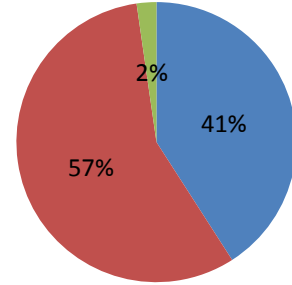

DIĐER

- İstanbul İindeki Üniversiteler
- İstanbul Dışındaki Üniversiteler
- Yurtdışındaki Üniversiteler