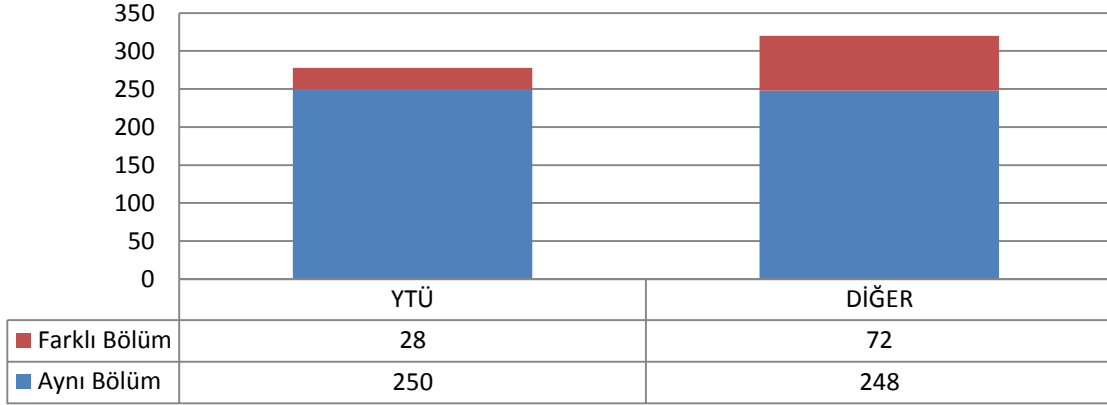

Lisansüstü Programlarına Yapılan Toplam Başvuru: 1899

Lisansüstü Programlarına Yapılan Toplam Kayıt: 799

DİĞER (Başvuru)

- İstanbul İçindeki Üniversiteler
- İstanbul Dışındaki Üniversiteler
- Yurtdışındaki Üniversiteler

DİĞER (Kayıt)

- İstanbul İçindeki Üniversiteler
- İstanbul Dışındaki Üniversiteler
- Yurtdışındaki Üniversiteler

2 PROGRAMLARA GÖRE BAŞVURU VE KESİN KAYIT SAYILARI

2.1 DOKTORA (TOPLAM KONTENJAN: 255)

Doktora Programlarına Yapılan Toplam Başvuru: 224

Doktora Programlarına Yapılan Toplam Kayıt: 141

DiğER (Doktora Başvuru)

- İstanbul İçindeki Üniversiteler
- İstanbul Dışındaki Üniversiteler
- Yurtdışındaki Üniversiteler

DiğER (Doktora Kayıt)

- İstanbul İçindeki Üniversiteler
- İstanbul Dışındaki Üniversiteler
- Yurtdışındaki Üniversiteler

2.2 TEZLİ YÜKSEK LİSANS (TOPLAM KONTENJAN: 797)

Tezli Yüksek Lisans Programlarına Yapılan Toplam Başvuru: 1587

Tezli Yüksek Lisans Programlarına Yapılan Toplam Kayıt: 598

DİĞER
(Tezli Yüksek Lisans
Başvuru)