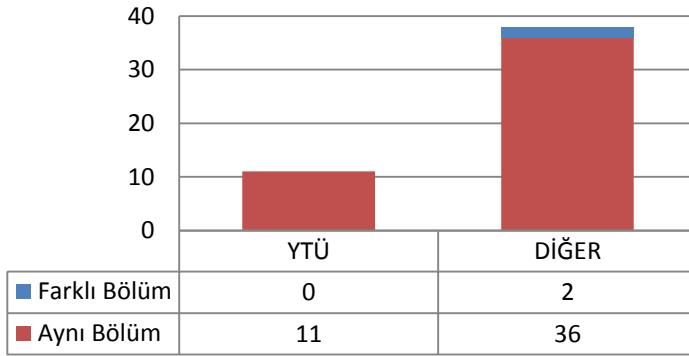

3.44.2 TEZLİ YÜKSEK LİSANS (KONTENJAN: 10)

Toplam Başvuru: 49