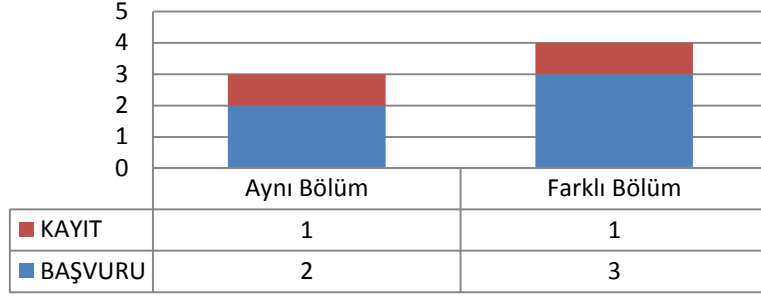

5.4.2 TEZLİ YÜKSEK LİSANS (KONTENJAN: 2)

Toplam Başvuru: 5
Toplam Kayıt: 2