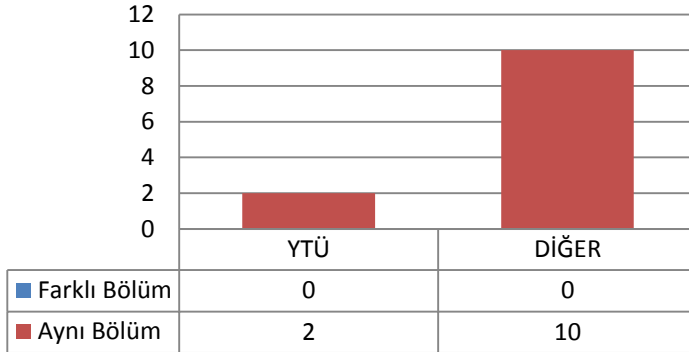

3.26.2 TEZLİ YÜKSEK LİSANS (KONTENJAN: 10)

Toplam Başvuru: 12