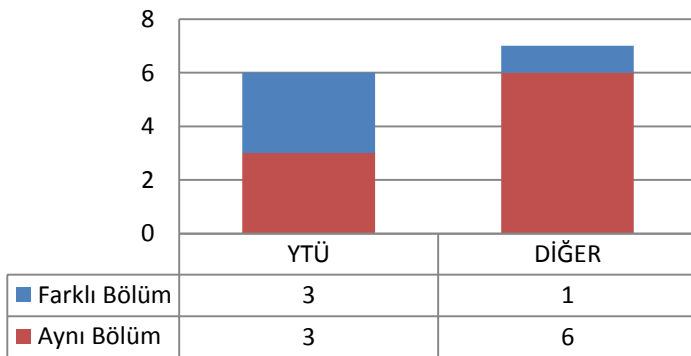

Toplam Kayıt: 13