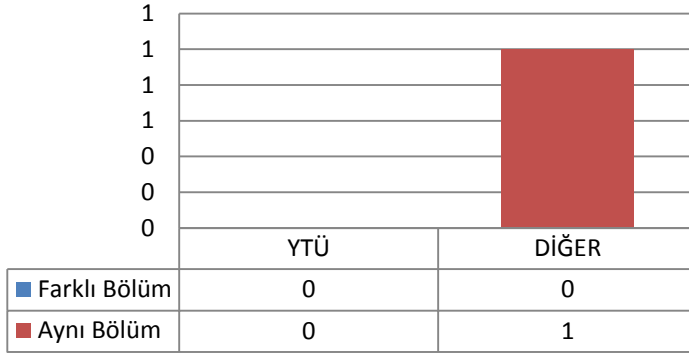

3.26 KİMYA ANABİLİM DALI ANALİTİK KİMYA PROGRAMI

3.26.1 DOKTORA (KONTENJAN: 3)

Toplam Başvuru: 1

DİĞER

- İstanbul İçindeki Üniversiteler
- İstanbul Dışındaki Üniversiteler
- Yurtdışındaki Üniversiteler

Toplam Kayıt: 1