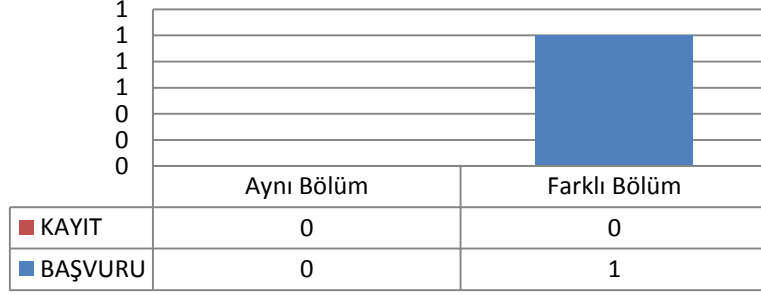

5.25 ŐEHİR VE BÖLGE PLANLAMA ANABİLİM DALI ŐEHİR PLANLAMA PROGRAMI

5.25.1 DOKTORA (KONTENJAN: 2)

Toplam Başvuru: 1

Toplam Kayıt: 0