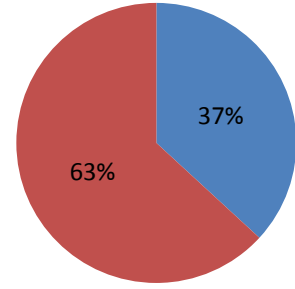

DİĞER

■ İstanbul İçindeki Üniversiteler
■ İstanbul Dışındaki Üniversiteler
■ Yurtdışındaki Üniversiteler