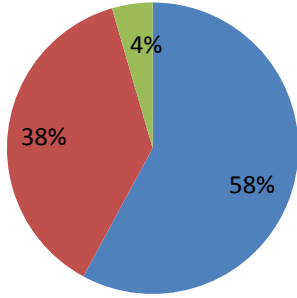

DiğER (Doktora Başvuru)

- İstanbul İçindeki Üniversiteler
- İstanbul Dışındaki Üniversiteler
- Yurtdışındaki Üniversiteler