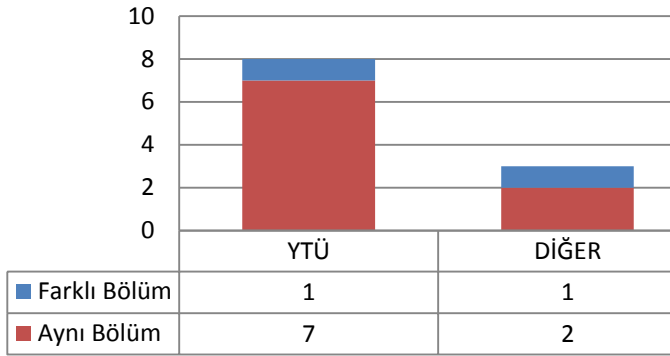

3.14.2 TEZLİ YÜKSEK LİSANS (KONTENJAN: 30)

Toplam Başvuru: 11