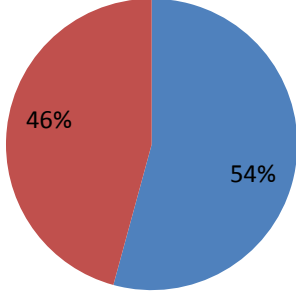

2.3 TEZSİZ YÜKSEK LİSANS (TOPLAM KONTENJAN: 145)

Tezsiz Yüksek Lisans Programlarına Yapılan Toplam Başvuru: 88

Tezsiz Yüksek Lisans Programlarına Yapılan Toplam Kayıt: 60

DİĞER
(Tezsiz Yüksek Lisans
Başvuru)