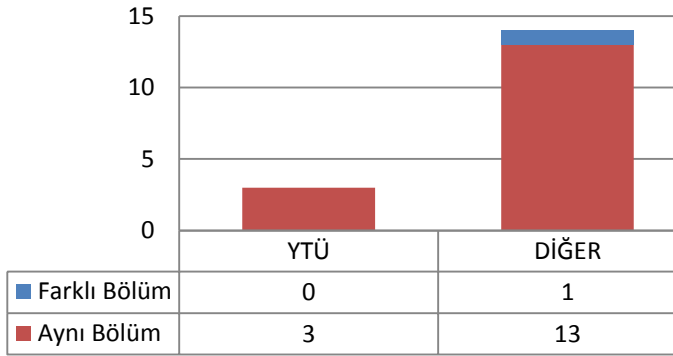

DİĞER

100%

- İstanbul İçindeki Üniversiteler
- İstanbul Dışındaki Üniversiteler
- Yurtdışındaki Üniversiteler

3.30.2 TEZLİ YÜKSEK LİSANS (KONTENJAN: 10)

Toplam Başvuru: 17

DİĞER

100%

- İstanbul İçindeki Üniversiteler
- İstanbul Dışındaki Üniversiteler
- Yurtdışındaki Üniversiteler