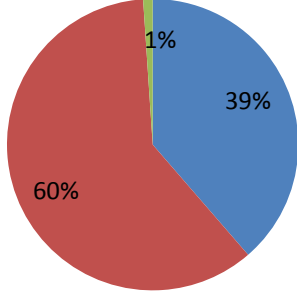

İstatistik sonuçları üniversitemiz Fen Bilimleri Enstitüsü'nün vizyon gereği olan "Ulusal ve uluslararası alanda tanınmış olma" ilkesini gerçekleştirmektedir.

1 LİSANSÜSTÜ PROGRAMLARA YAPILAN BAŞVURU VE KESİN KAYIT SAYILARI (TOPLAM KONTENJAN: 1987)

Lisansüstü Programlarına Yapılan Toplam Başvuru: 1899

Lisansüstü Programlarına Yapılan Toplam Kayıt: 799

DİĞER (Başvuru)

- İstanbul İçindeki Üniversiteler
- İstanbul Dışındaki Üniversiteler
- Yurtdışındaki Üniversiteler