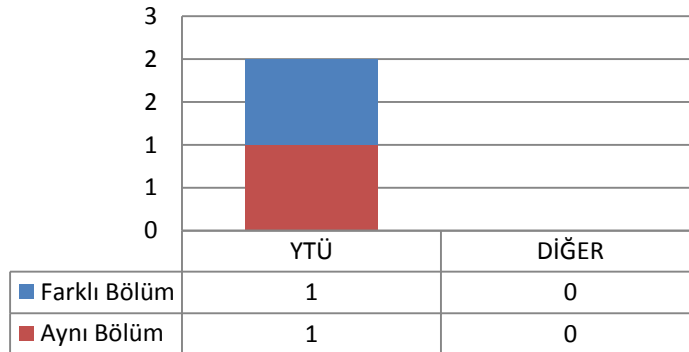

3.28 KİMYA ANABİLİM DALI BİYOKİMYA PROGRAMI

3.28.1 DOKTORA (KONTENJAN: 3)

Toplam Başvuru: 2