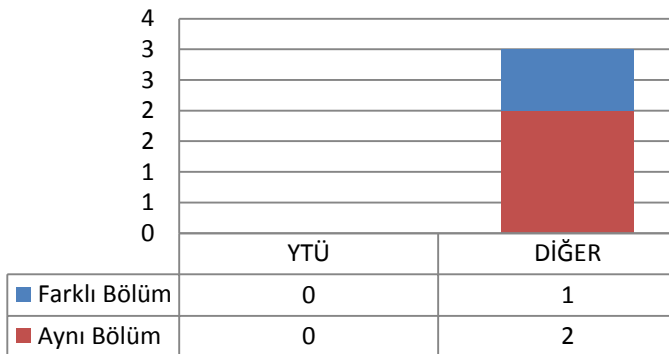

3.25 İSTATİSTİK ANABİLİM DALI İSTATİSTİK PROGRAMI

3.25.1 DOKTORA (KONTENJAN: 7)

Toplam Başvuru: 3