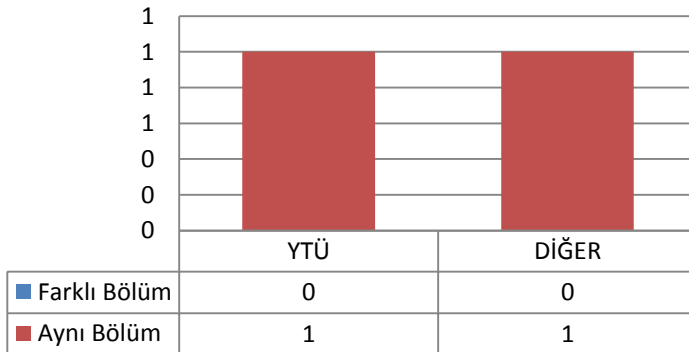

Toplam Kayıt: 15

DİĞER

- İstanbul İçindeki Üniversiteler
- İstanbul Dışındaki Üniversiteler
- Yurtdışındaki Üniversiteler

3.47 MİMARLIK ANABİLİM DALI YAPI PROGRAMI

3.47.1 DOKTORA (KONTENJAN: 4)

Toplam Başvuru: 2