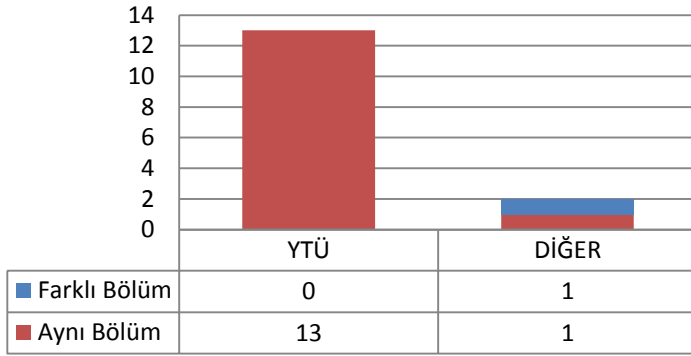

Toplam Kayıt: 15