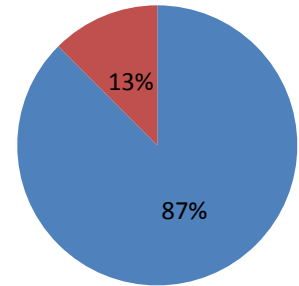

DiğER

- İstanbul İçindeki Üniversiteler
- İstanbul Dışındaki Üniversiteler
- Yurtdışındaki Üniversiteler