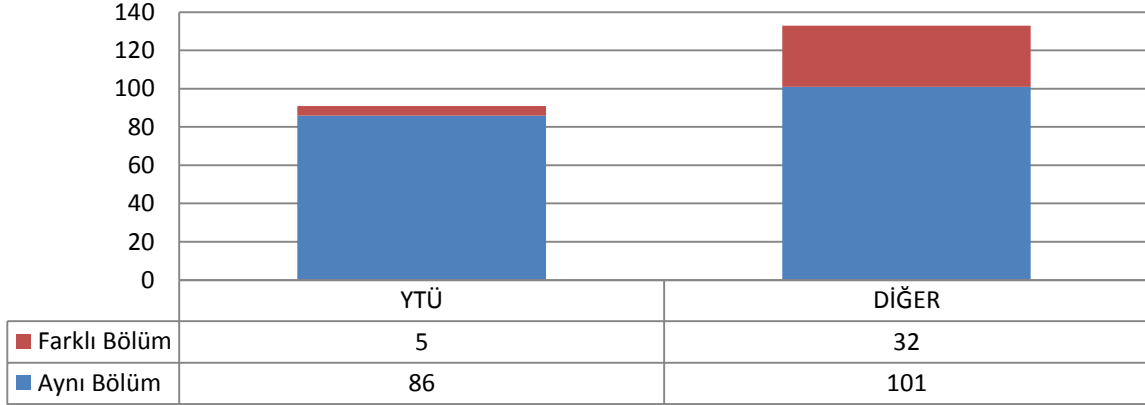

Lisansüstü Programlarına Yapılan Toplam Başvuru: 1899

Lisansüstü Programlarına Yapılan Toplam Kayıt: 799

DİĞER (Başvuru)

- İstanbul İçindeki Üniversiteler
- İstanbul Dışındaki Üniversiteler
- Yurtdışındaki Üniversiteler

DİĞER (Kayıt)

- İstanbul İçindeki Üniversiteler
- İstanbul Dışındaki Üniversiteler
- Yurtdışındaki Üniversiteler

2 PROGRAMLARA GÖRE BAŞVURU VE KESİN KAYIT SAYILARI

2.1 DOKTORA (TOPLAM KONTENJAN: 255)

Doktora Programlarına Yapılan Toplam Başvuru: 224