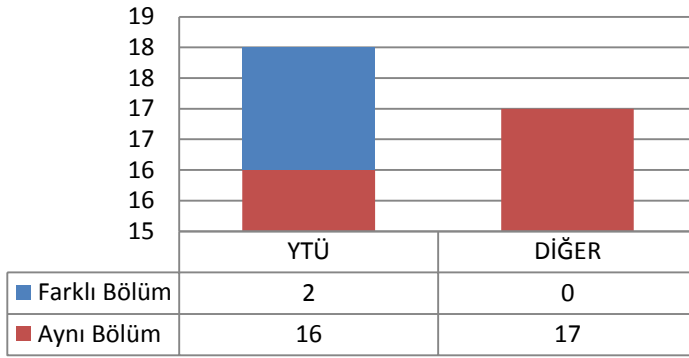

3.48.2 TEZLİ YÜKSEK LİSANS (KONTENJAN: 10)

Toplam Başvuru: 35