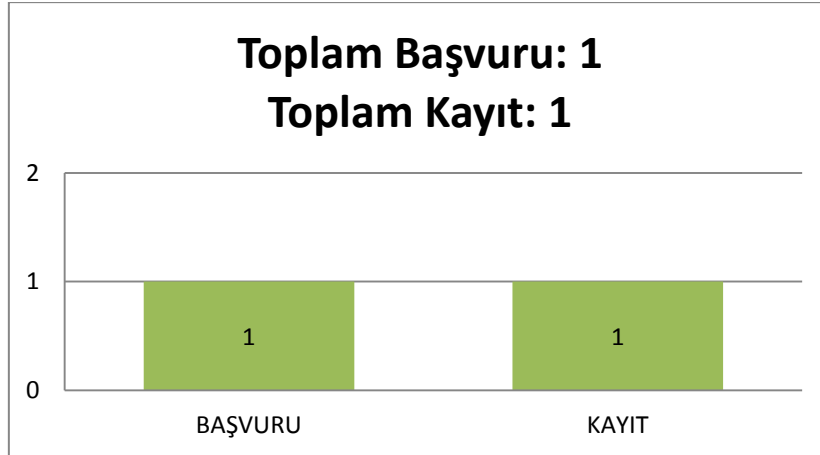

4.1.2 TEZLİ YÜKSEK LİSANS (KONTENJAN: 3)