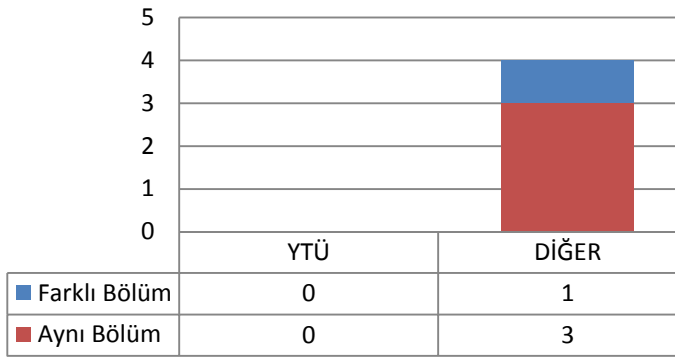

Toplam Kayıt: 33

DIĐER

- İstanbul İindeki Üniversiteler
- İstanbul Dışındaki Üniversiteler
- Yurtdışındaki Üniversiteler

3.32 KONTROL VE OTOMASYON MÜHENDİSLİĐİ ANABİLİM DALI KONTROL VE OTOMASYON MÜHENDİSLİĐİ PROGRAMI

3.32.1 DOKTORA (KONTENJAN: 6)

Toplam Başvuru: 4

DIĐER

- İstanbul İindeki Üniversiteler
- İstanbul Dışındaki Üniversiteler
- Yurtdışındaki Üniversiteler

Toplam Kayıt: 3

DIĐER

- İstanbul İindeki Üniversiteler
- İstanbul Dışındaki Üniversiteler
- Yurtdışındaki Üniversiteler