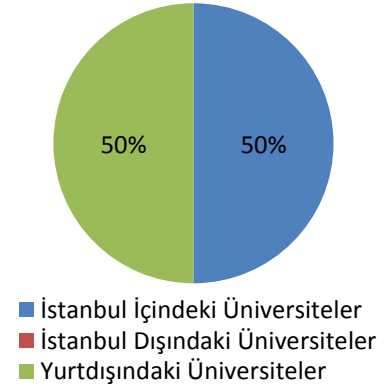

3.14 HARİTA MÜHENDİSLİĞİ ANABİLİM DALI GEOMATİK PROGRAMI

3.14.1 DOKTORA (KONTENJAN: 10)

Toplam Başvuru: 5

DiğER

Toplam Kayıt: 4

DIĐER

- İstanbul İçindeki Üniversiteler
- İstanbul Dışındaki Üniversiteler
- Yurtdışındaki Üniversiteler