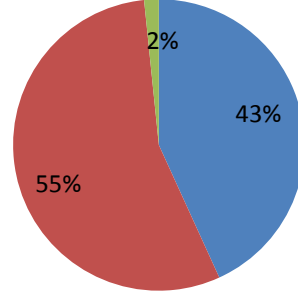

Lisansüstü Programlarına Yapılan Toplam Başvuru: 1899

Lisansüstü Programlarına Yapılan Toplam Kayıt: 799

DİĞER (Başvuru)

- İstanbul İçindeki Üniversiteler
- İstanbul Dışındaki Üniversiteler
- Yurtdışındaki Üniversiteler

DİĞER (Kayıt)

- İstanbul İçindeki Üniversiteler
- İstanbul Dışındaki Üniversiteler
- Yurtdışındaki Üniversiteler

2 PROGRAMLARA GÖRE BAŞVURU VE KESİN KAYIT SAYILARI

2.1 DOKTORA (TOPLAM KONTENJAN: 255)

Doktora Programlarına Yapılan Toplam Başvuru: 224