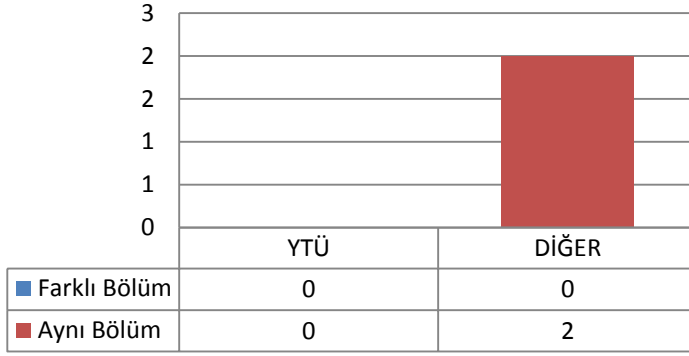

Toplam Kayıt: 2