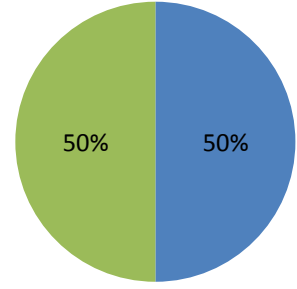

3.14 HARİTA MÜHENDİSLİĞİ ANABİLİM DALI GEOMATİK PROGRAMI

3.14.1 DOKTORA (KONTENJAN: 10)

Toplam Başvuru: 5

DiğER

Toplam Kayıt: 4

DIĐER

- İstanbul İçindeki Üniversiteler
- İstanbul Dışındaki Üniversiteler
- Yurtdışındaki Üniversiteler