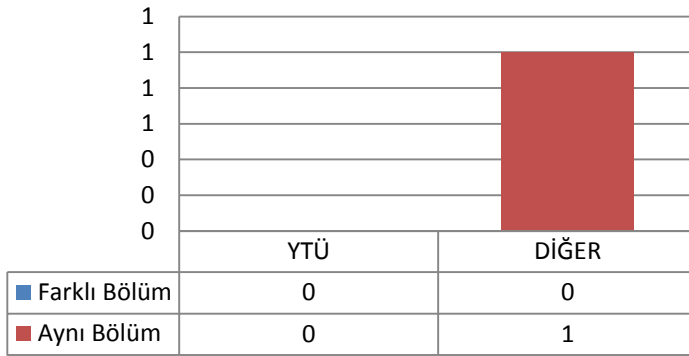

Toplam Kayıt: 1