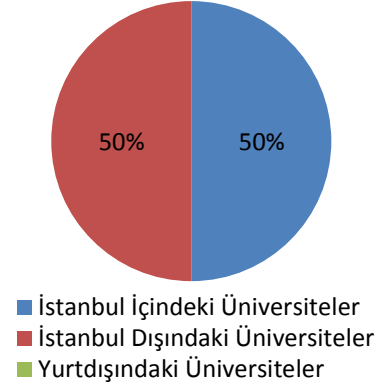

3.13.2 TEZLİ YÜKSEK LİSANS (KONTENJAN: 10)

Toplam Başvuru: 24

DiğER

Toplam Kayıt: 9

DiğER

3.14 HARİTA MÜHENDİSLİĞİ ANABİLİM DALI GEOMATİK PROGRAMI

3.14.1 DOKTORA (KONTENJAN: 10)

Toplam Başvuru: 5

DiğER