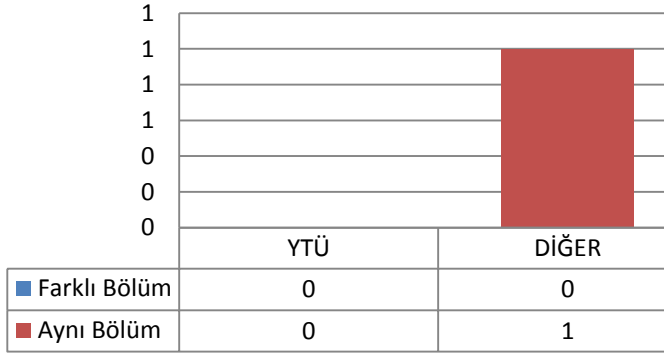

3.30 KİMYA ANABİLİM DALI ORGANİK KİMYA PROGRAMI

3.30.1 DOKTORA (KONTENJAN: 3)

Toplam Başvuru: 1

DIĞER

■ İstanbul İçindeki Üniversiteler
■ İstanbul Dışındaki Üniversiteler
■ Yurtdışındaki Üniversiteler

Toplam Kayıt: 1