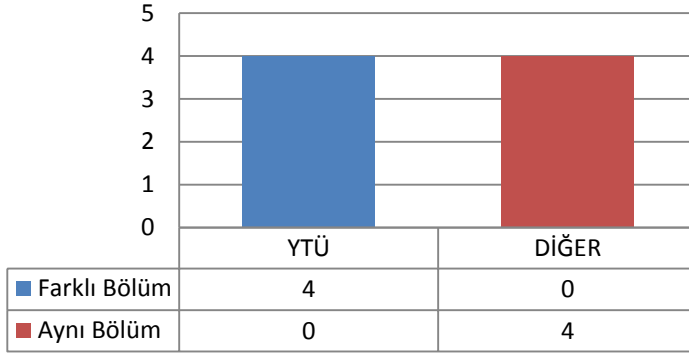

Kayıt alınmamıştır.

3.22 İNŞAAT MÜHENDİSLİĞİ ANABİLİM DALI ULAŞTIRMA PROGRAMI

3.22.1 TEZLİ YÜKSEK LİSANS (KONTENJAN: 10)

Toplam Başvuru: 8