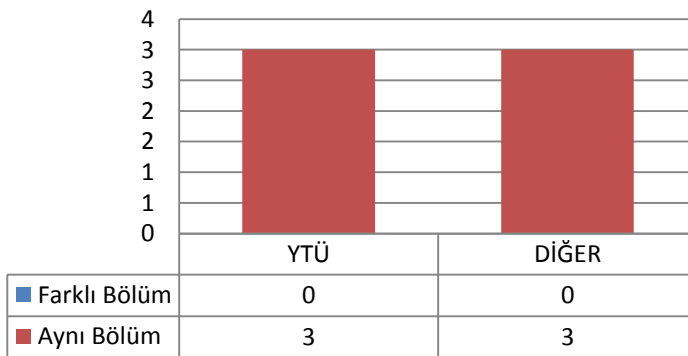

Toplam Kayıt: 6