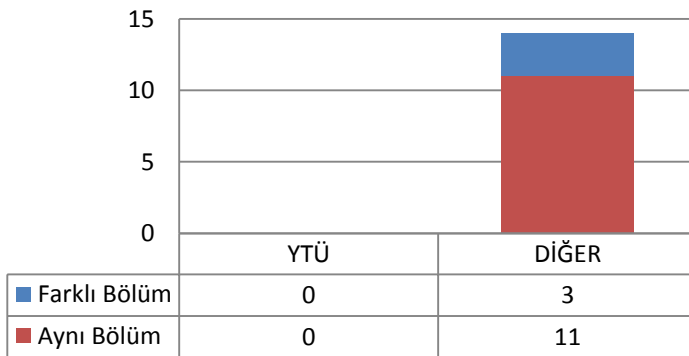

3.41.2 TEZLİ YÜKSEK LİSANS (KONTENJAN: 10)

Toplam Başvuru: 32

DİĞER

- İstanbul İçindeki Üniversiteler
- İstanbul Dışındaki Üniversiteler
- Yurtdışındaki Üniversiteler

Toplam Kayıt: 9

DİĞER

- İstanbul İçindeki Üniversiteler
- İstanbul Dışındaki Üniversiteler
- Yurtdışındaki Üniversiteler

3.42 MİMARLIK ANABİLİM DALI BİLGİSAYAR ORTAMINDA MİMARLIK PROGRAMI

3.42.1 TEZLİ YÜKSEK LİSANS (KONTENJAN: 10)

Toplam Başvuru: 14

DİĞER

- İstanbul İçindeki Üniversiteler
- İstanbul Dışındaki Üniversiteler
- Yurtdışındaki Üniversiteler