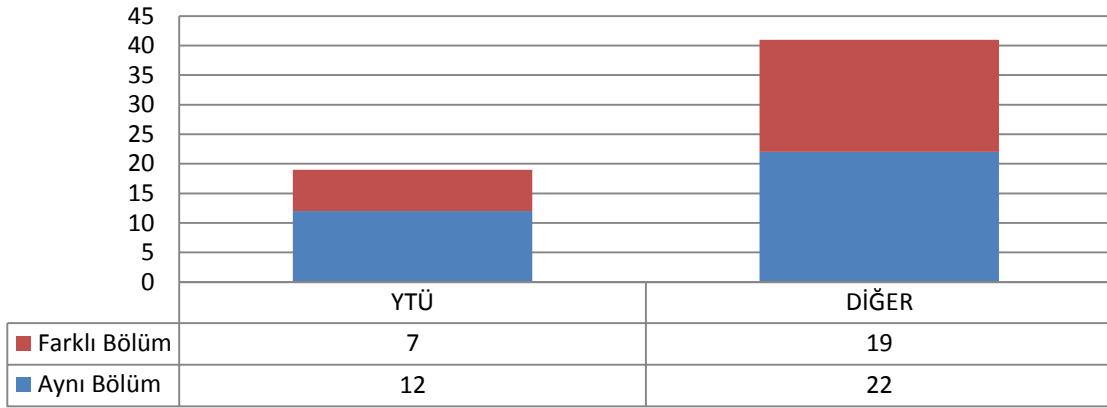

2.2 TEZLİ YÜKSEK LİSANS (TOPLAM KONTENJAN: 797)

Tezli Yüksek Lisans Programlarına Yapılan Toplam Başvuru: 1587

Tezli Yüksek Lisans Programlarına Yapılan Toplam Kayıt: 598

DİĞER
(Tezli Yüksek Lisans
Başvuru)

- İstanbul İçindeki Üniversiteler
- İstanbul Dışındaki Üniversiteler
- Yurtdışındaki Üniversiteler

DİĞER
(Tezli Yüksek Lisans
Kayıt)

- İstanbul İçindeki Üniversiteler
- İstanbul Dışındaki Üniversiteler
- Yurtdışındaki Üniversiteler

2.3 TEZSİZ YÜKSEK LİSANS (TOPLAM KONTENJAN: 145)

Tezsiz Yüksek Lisans Programlarına Yapılan Toplam Başvuru: 88

Tezsiz Yüksek Lisans Programlarına Yapılan Toplam Kayıt: 60

DİĞER
(Tezsiz Yüksek Lisans
Başvuru)