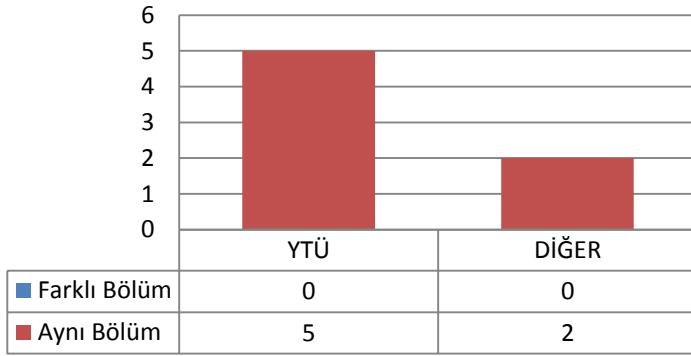

3.38 MATEMATİK ANABİLİM DALI MATEMATİK PROGRAMI

3.38.1 DOKTORA (KONTENJAN: 12)

Toplam Başvuru: 26

DIĞER

- İstanbul İçindeki Üniversiteler
- İstanbul Dışındaki Üniversiteler
- Yurtdışındaki Üniversiteler

Toplam Kayıt: 7