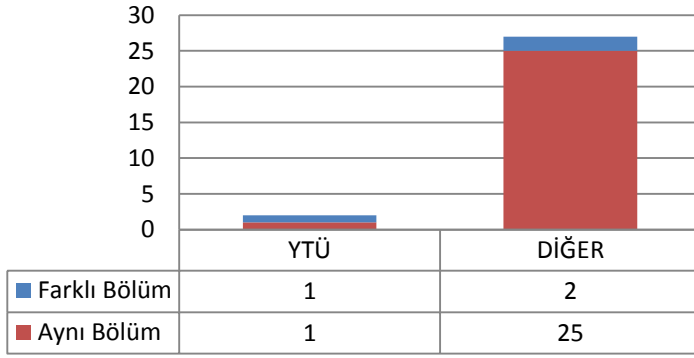

Toplam Kayıt: 29