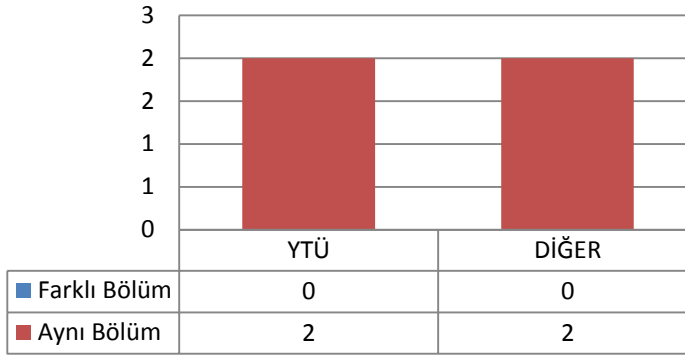

Toplam Kayıt: 4