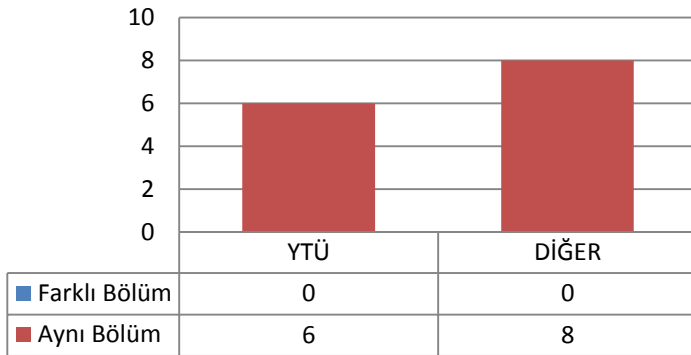

Toplam Kayıt: 14