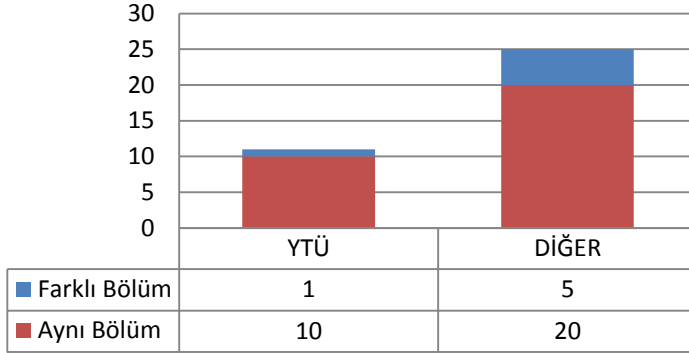

3.24 İNŞAAT MÜHENDİSLİĞİ ANABİLİM DALI YAPI İŞLETMESİ PROGRAMI

3.24.1 TEZSİZ YÜKSEK LİSANS (KONTENJAN: 75)

Toplam Başvuru: 52

DİĞER

Toplam Kayıt: 36

DİĞER

3.25 İSTATİSTİK ANABİLİM DALI İSTATİSTİK PROGRAMI

3.25.1 DOKTORA (KONTENJAN: 7)