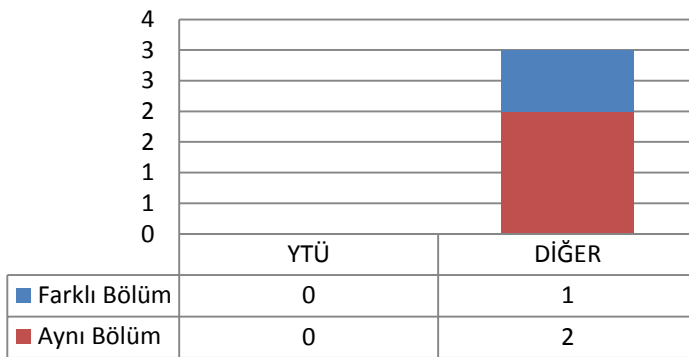

Toplam Kayıt: 3