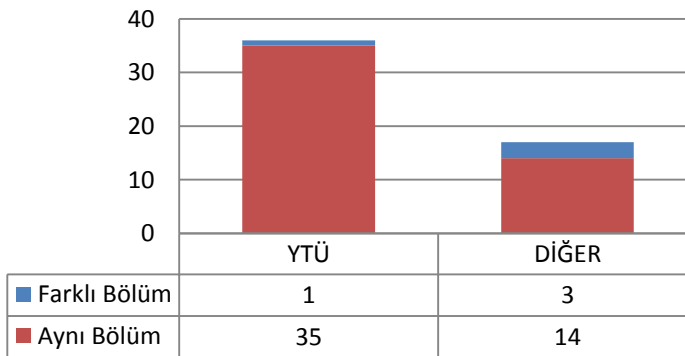

3.6.2 TEZLİ YÜKSEK LİSANS (KONTENJAN: 15)

Toplam Başvuru: 53