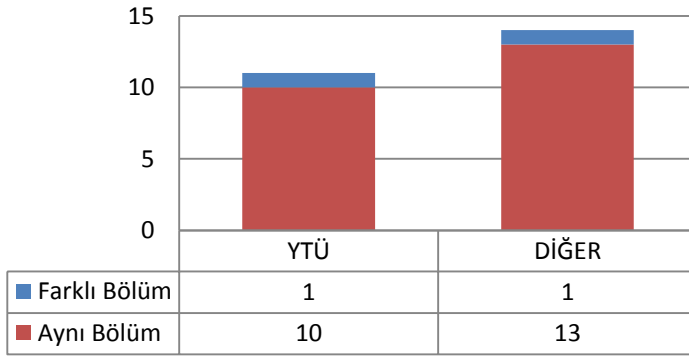

3.7.2 TEZLİ YÜKSEK LİSANS (KONTENJAN: 25)

Toplam Başvuru: 80

DiğER

- İstanbul İçindeki Üniversiteler
- İstanbul Dışındaki Üniversiteler
- Yurtdışındaki Üniversiteler

Toplam Kayıt: 25

DiğER

- İstanbul İçindeki Üniversiteler
- İstanbul Dışındaki Üniversiteler
- Yurtdışındaki Üniversiteler