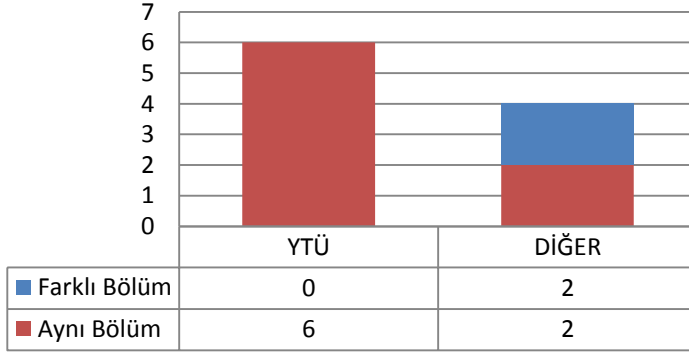

3.31 KİMYA MÜHENDİSLİĞİ ANABİLİM DALI KİMYA MÜHENDİSLİĞİ PROGRAMI

3.31.1 DOKTORA (KONTENJAN: 20)

Toplam Başvuru: 10