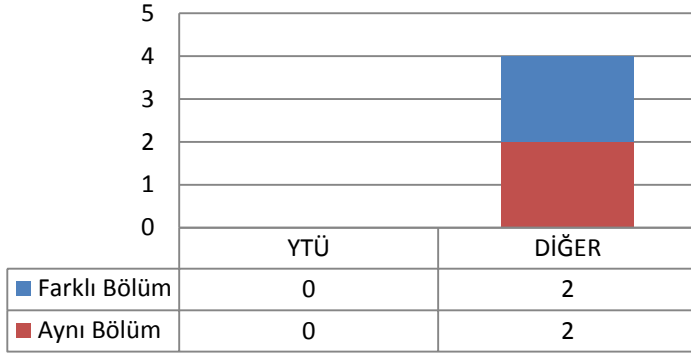

Toplam Kayıt: 4

DİĞER

- İstanbul İçindeki Üniversiteler
- İstanbul Dışındaki Üniversiteler
- Yurtdışındaki Üniversiteler

3.53 ŞEHİR VE BÖLGE PLANLAMA ANABİLİM DALI KENTSEL MEKÂN ORGANİZASYONU - TASARIM PROGRAMI