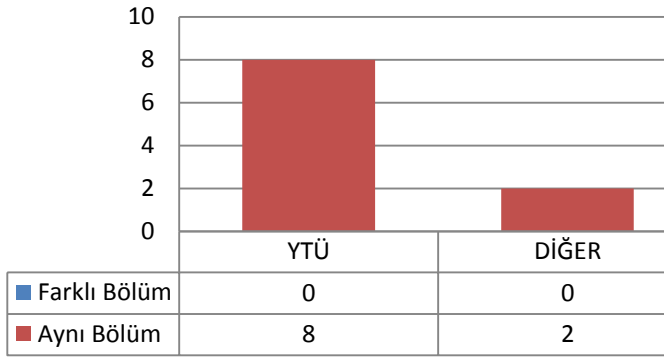

3.29.2 TEZLİ YÜKSEK LİSANS (KONTENJAN: 10)

Toplam Başvuru: 10