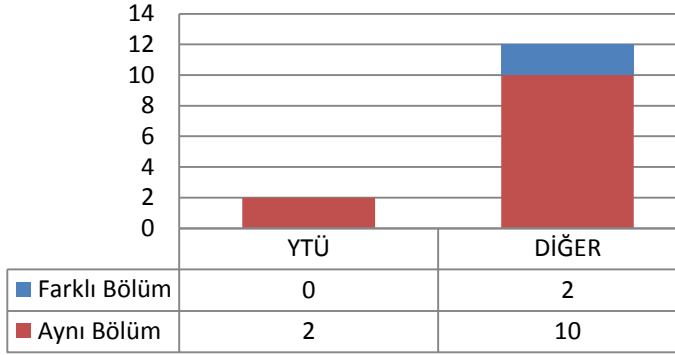

Toplam Kayıt: 19

DIĐER

- İstanbul İindeki Üniversiteler
- İstanbul Dışındaki Üniversiteler
- Yurtdışındaki Üniversiteler

3.38.3 TEZLİ YÜKSEK LİSANS (İNGİLİZCE) (KONTENJAN: 5)

Toplam Başvuru: 14

DİĞER

- İstanbul İçindeki Üniversiteler
- İstanbul Dışındaki Üniversiteler
- Yurtdışındaki Üniversiteler