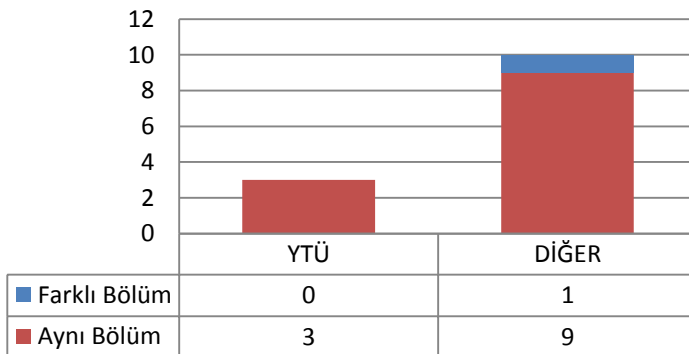

3.12.2 TEZLİ YÜKSEK LİSANS (KONTENJAN: 20)

Toplam Başvuru: 15

DİĞER

- İstanbul İçindeki Üniversiteler
- İstanbul Dışındaki Üniversiteler
- Yurtdışındaki Üniversiteler

Toplam Kayıt: 13

DİĞER

- İstanbul İçindeki Üniversiteler
- İstanbul Dışındaki Üniversiteler
- Yurtdışındaki Üniversiteler