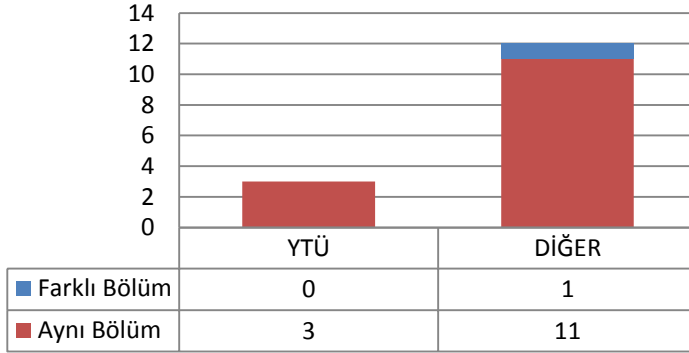

Toplam Kayıt: 4

3.12.2 TEZLİ YÜKSEK LİSANS (KONTENJAN: 20)

Toplam Başvuru: 15

DİĞER

- İstanbul İçindeki Üniversiteler
- İstanbul Dışındaki Üniversiteler
- Yurtdışındaki Üniversiteler

Toplam Kayıt: 13

DİĞER

- İstanbul İçindeki Üniversiteler
- İstanbul Dışındaki Üniversiteler
- Yurtdışındaki Üniversiteler