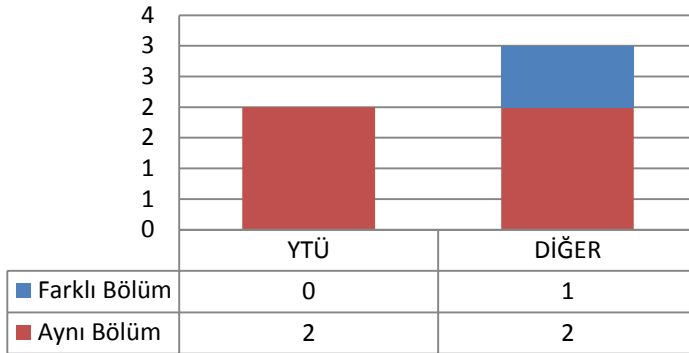

Toplam Kayıt: 5