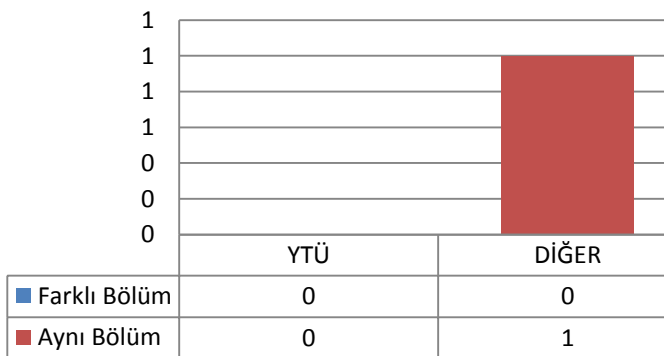

3.29.2 TEZLİ YÜKSEK LİSANS (KONTENJAN: 10)

Toplam Başvuru: 10

DIĞER

■ İstanbul İçindeki Üniversiteler
■ İstanbul Dışındaki Üniversiteler
■ Yurtdışındaki Üniversiteler

Toplam Kayıt: 6

DIĞER

■ İstanbul İçindeki Üniversiteler
■ İstanbul Dışındaki Üniversiteler
■ Yurtdışındaki Üniversiteler

3.30 KİMYA ANABİLİM DALI ORGANİK KİMYA PROGRAMI

3.30.1 DOKTORA (KONTENJAN: 3)

Toplam Başvuru: 1

DIĞER

■ İstanbul İçindeki Üniversiteler
■ İstanbul Dışındaki Üniversiteler
■ Yurtdışındaki Üniversiteler