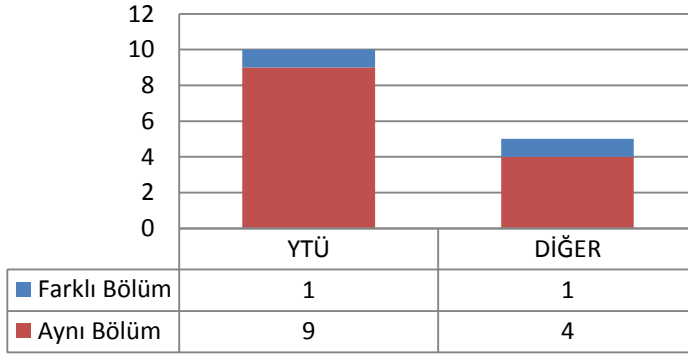

3.37.2 TEZLİ YÜKSEK LİSANS (KONTENJAN: 15)

Toplam Başvuru: 33

DIĞER

- İstanbul İçindeki Üniversiteler
- İstanbul Dışındaki Üniversiteler
- Yurtdışındaki Üniversiteler

Toplam Kayıt: 15

DIĞER

- İstanbul İçindeki Üniversiteler
- İstanbul Dışındaki Üniversiteler
- Yurtdışındaki Üniversiteler