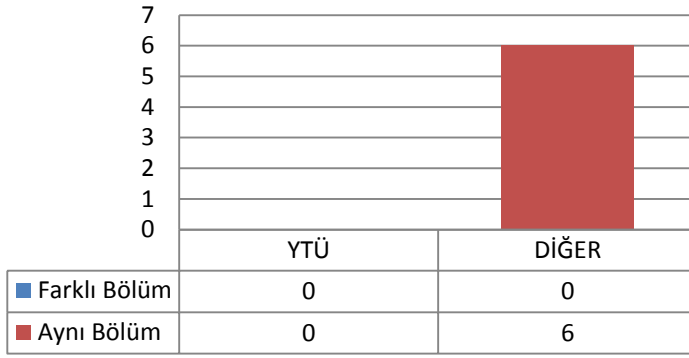

Toplam Kayıt: 7