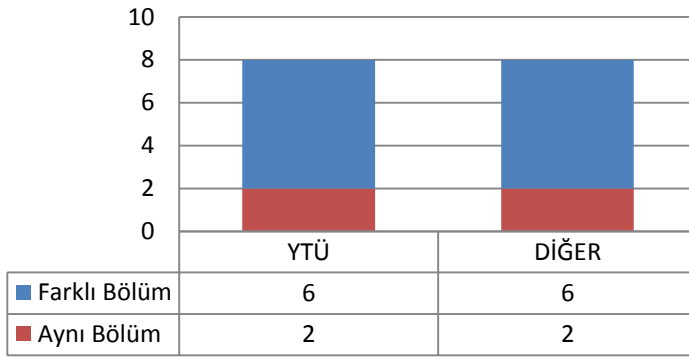

Toplam Kayıt: 16