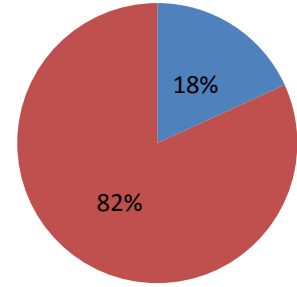

3.23.2 TEZLİ YÜKSEK LİSANS (KONTENJAN: 25)

Toplam Başvuru: 36

DİĞER

- İstanbul İçindeki Üniversiteler
- İstanbul Dışındaki Üniversiteler
- Yurtdışındaki Üniversiteler

Toplam Kayıt: 21

DİĞER

- İstanbul İçindeki Üniversiteler
- İstanbul Dışındaki Üniversiteler
- Yurtdışındaki Üniversiteler