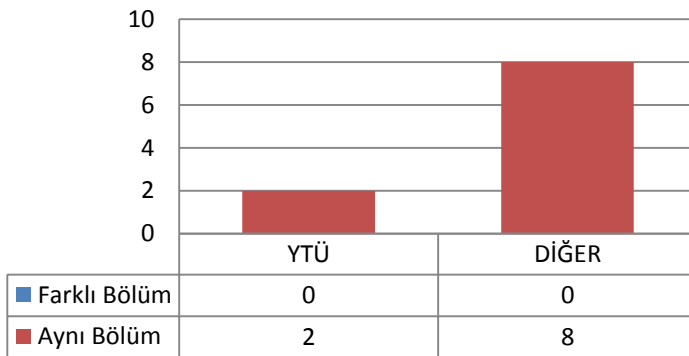

Toplam Kayıt: 10