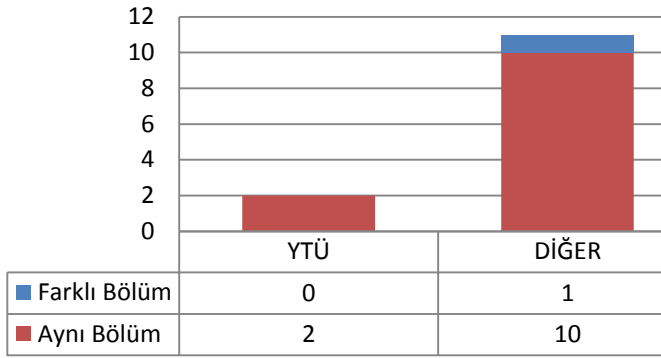

3.12.3 TEZLİ YÜKSEK LİSANS (İNGİLİZCE) (KONTENJAN: 10)

Toplam Başvuru: 13