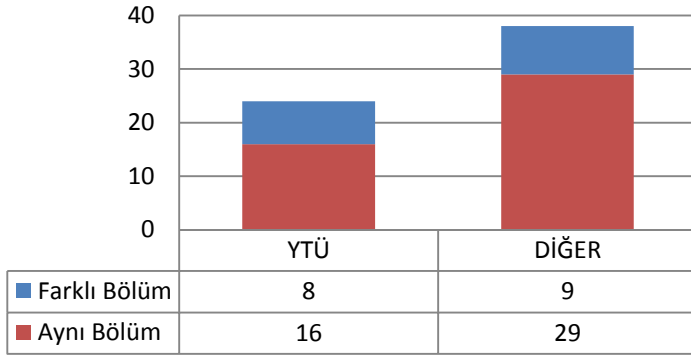

Toplam Kayıt: 21

DİĞER

■ İstanbul İçindeki Üniversiteler
■ İstanbul Dışındaki Üniversiteler
■ Yurtdışındaki Üniversiteler

3.10 ENDÜSTRİ MÜHENDİSLİĞİ ANABİLİM DALI SİSTEM MÜHENDİSLİĞİ PROGRAMI

3.10.1 TEZLİ YÜKSEK LİSANS (KONTENJAN: 15)

Toplam Başvuru: 62

DİĞER

■ İstanbul İçindeki Üniversiteler
■ İstanbul Dışındaki Üniversiteler
■ Yurtdışındaki Üniversiteler

Toplam Kayıt: 14

DİĞER

■ İstanbul İçindeki Üniversiteler
■ İstanbul Dışındaki Üniversiteler
■ Yurtdışındaki Üniversiteler