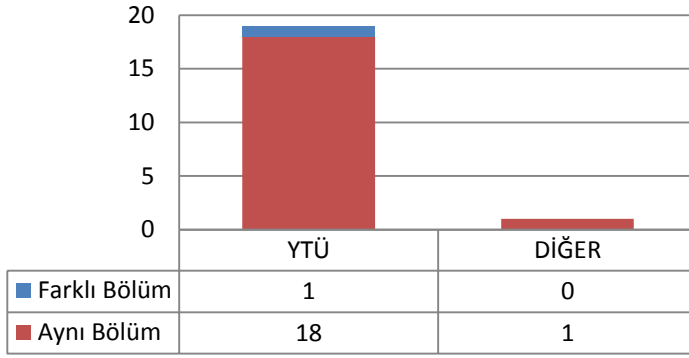

Toplam Kayıt: 20