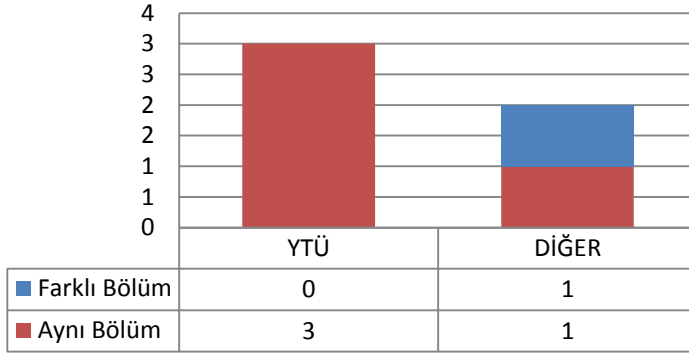

3.14 HARİTA MÜHENDİSLİĞİ ANABİLİM DALI GEOMATİK PROGRAMI

3.14.1 DOKTORA (KONTENJAN: 10)

Toplam Başvuru: 5

DiğER

Toplam Kayıt: 4

DIĐER

- İstanbul İçindeki Üniversiteler
- İstanbul Dışındaki Üniversiteler
- Yurtdışındaki Üniversiteler