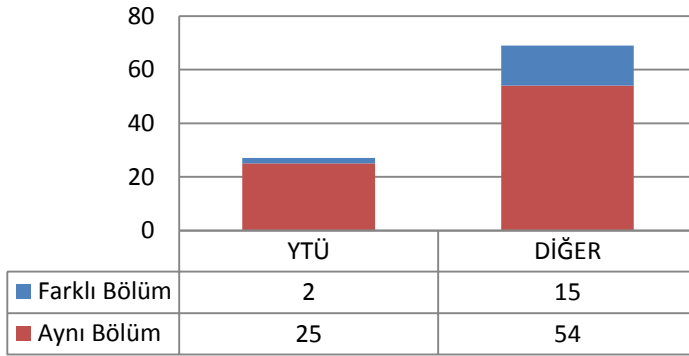

Toplam Kayıt: 10

DİĞER

- İstanbul İçindeki Üniversiteler
- İstanbul Dışındaki Üniversiteler
- Yurtdışındaki Üniversiteler

3.8.2 TEZLİ YÜKSEK LİSANS (KONTENJAN: 30)

Toplam Başvuru: 96

DİĞER

- İstanbul İçindeki Üniversiteler
- İstanbul Dışındaki Üniversiteler
- Yurtdışındaki Üniversiteler