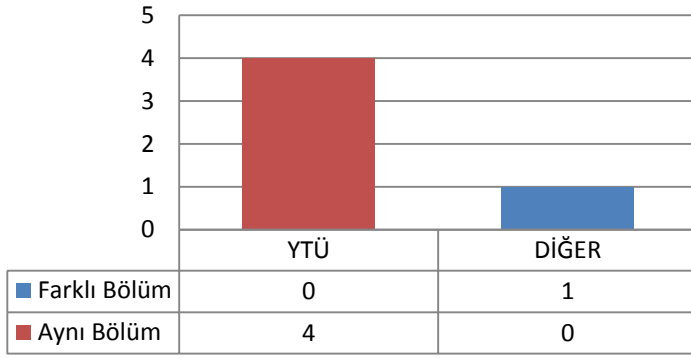

Toplam Kayıt: 5