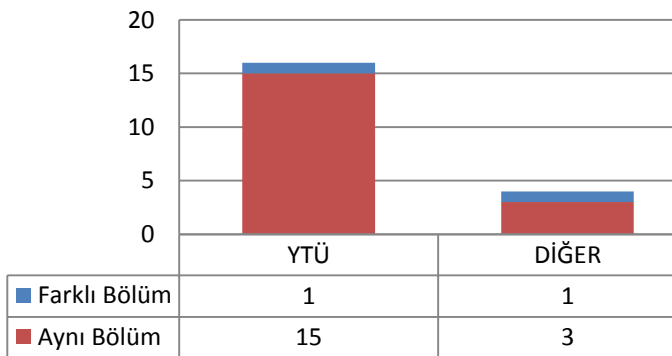

3.15 HARİTA MÜHENDİSLİĞİ ANABİLİM DALI UZAKTAN ALGILAMA VE CBS PROGRAMI

3.15.1 DOKTORA (KONTENJAN: 10)

Toplam Başvuru: 4

Toplam Kayıt: 4

3.15.2 TEZLİ YÜKSEK LİSANS (KONTENJAN: 30)

Toplam Başvuru: 20

DİĞER

- İstanbul İçindeki Üniversiteler
- İstanbul Dışındaki Üniversiteler
- Yurtdışındaki Üniversiteler