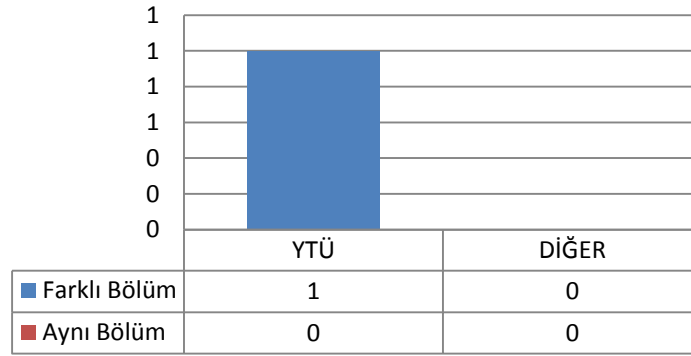

Toplam Kayıt: 1

3.28.2 TEZLİ YÜKSEK LİSANS (KONTENJAN: 5)

Toplam Başvuru: 8