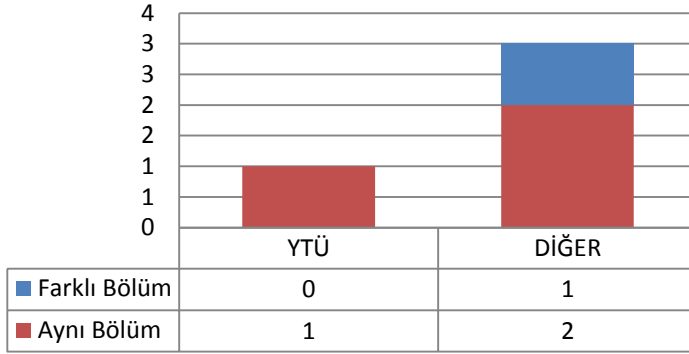

3.45 MİMARLIK ANABİLİM DALI MİMARLIK TARİHİ VE KURAMI PROGRAMI

3.45.1 DOKTORA (KONTENJAN: 3)

Toplam Başvuru: 4