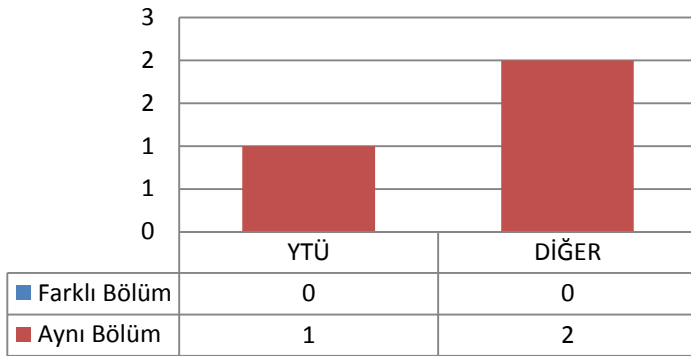

Toplam Kayıt: 15

DIĐER

- İstanbul içindeki Üniversiteler
- İstanbul Dışındaki Üniversiteler
- Yurtdışındaki Üniversiteler

3.16 HARİTA MÜHENDİSLİĐİ ANABİLİM DALI TAŞINMAZ DEĐERLEME VE GELİŐTİRME PROGRAMI

3.16.1 TEZSİZ YÜKSEK LİSANS (KONTENJAN: 30)

Toplam Başvuru: 3

DIĐER

- İstanbul içindeki Üniversiteler
- İstanbul Dışındaki Üniversiteler
- Yurtdışındaki Üniversiteler

Kayıt olmamıştır.

3.17 İLKÖĐRETİM ANABİLİM DALI FEN BİLGİSİ EĐİTİMİ PROGRAMI

3.17.1 TEZLİ YÜKSEK LİSANS (KONTENJAN: 10)