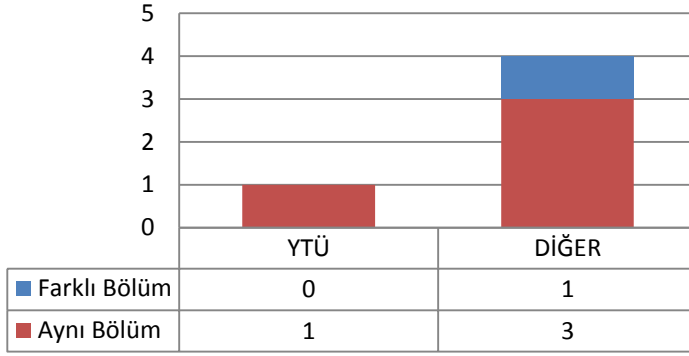

3.12 FİZİK ANABİLİM DALI FİZİK PROGRAMI

3.12.1 DOKTORA (KONTENJAN: 5)

Toplam Başvuru: 5

DIĞER

DIĞER

- İstanbul İçindeki Üniversiteler
- İstanbul Dışındaki Üniversiteler
- Yurtdışındaki Üniversiteler

Toplam Kayıt: 4