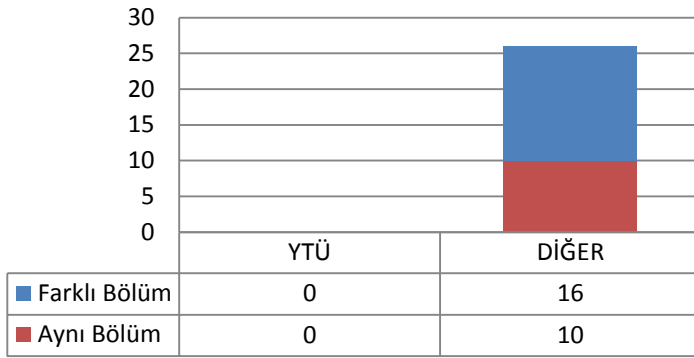

Toplam Kayıt: 29

DİĞER

- İstanbul İçindeki Üniversiteler
- İstanbul Dışındaki Üniversiteler
- Yurtdışındaki Üniversiteler

3.2 BİLGİSAYAR VE ÖĞRETİM TEKNOLOJİLERİ EĞİTİMİ PROGRAMI

3.2.1 TEZLİ YÜKSEK LİSANS (KONTENJAN: 10)

Toplam Başvuru: 36

DİĞER

- İstanbul İçindeki Üniversiteler
- İstanbul Dışındaki Üniversiteler
- Yurtdışındaki Üniversiteler

Toplam Kayıt: 10

DİĞER

- İstanbul İçindeki Üniversiteler
- İstanbul Dışındaki Üniversiteler
- Yurtdışındaki Üniversiteler