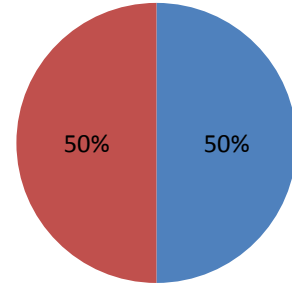

DIĐER

- İstanbul içindeki Üniversiteler
- İstanbul Dışındaki Üniversiteler
- Yurtdışındaki Üniversiteler

Kayıt olmamıştır.

3.17 İLKÖĐRETİM ANABİLİM DALI FEN BİLGİSİ EĐİTİMİ PROGRAMI

3.17.1 TEZLİ YÜKSEK LİSANS (KONTENJAN: 10)