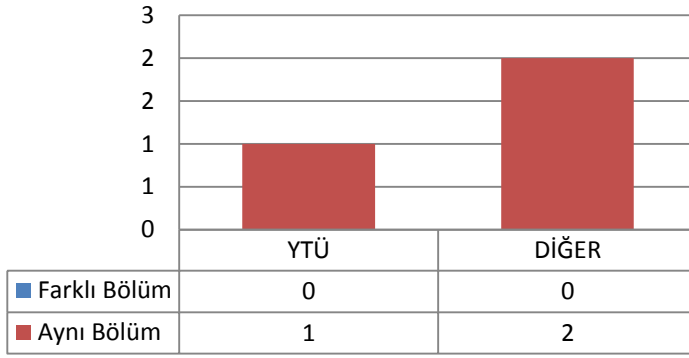

Toplam Kayıt: 3