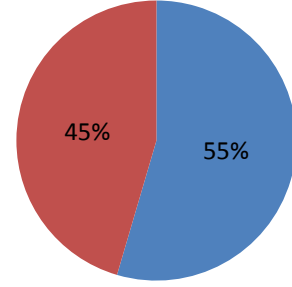

3.12.3 TEZLİ YÜKSEK LİSANS (İNGİLİZCE) (KONTENJAN: 10)

Toplam Başvuru: 13

DiğER

■ İstanbul İçindeki Üniversiteler
■ İstanbul Dışındaki Üniversiteler
■ Yurtdışındaki Üniversiteler

Kayıt olmamıştır.

3.13 GEMİ İNŞAATI VE GEMİ MAKİNALARI MÜHENDİSLİĞİ ANABİLİM DALI GEMİ İNŞAATI VE GEMİ MAKİNALARI PROGRAMI

3.13.1 DOKTORA (KONTENJAN: 4)

Toplam Başvuru: 3

Toplam Kayıt: 2