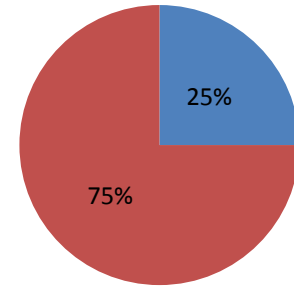

DİĞER

- İstanbul İçindeki Üniversiteler
- İstanbul Dışındaki Üniversiteler
- Yurtdışındaki Üniversiteler

3.29 KİMYA ANABİLİM DALI FİZİKOKİMYA PROGRAMI

3.29.1 DOKTORA (KONTENJAN: 5)

Başvuru ve kayıt olmamıştır.