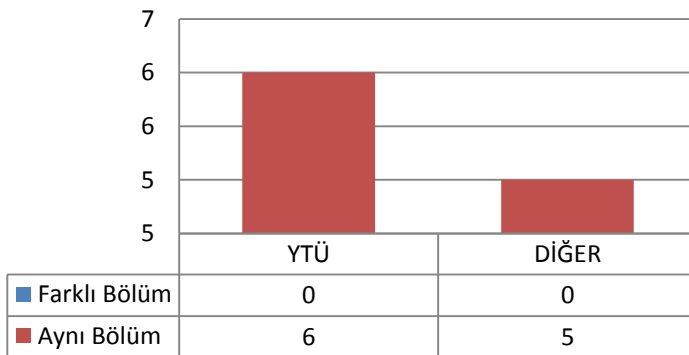

Toplam Kayıt: 11