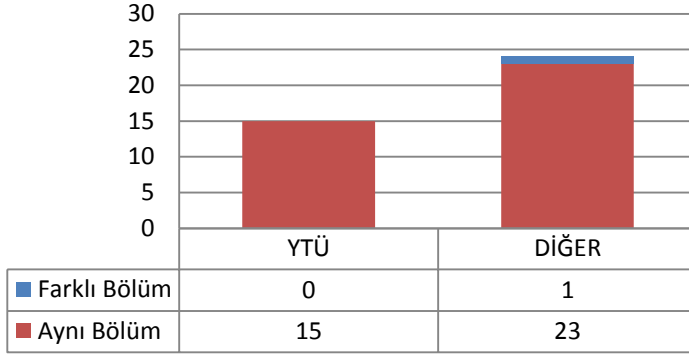

3.46.2 TEZLİ YÜKSEK LİSANS (KONTENJAN: 15)

Toplam Başvuru: 39