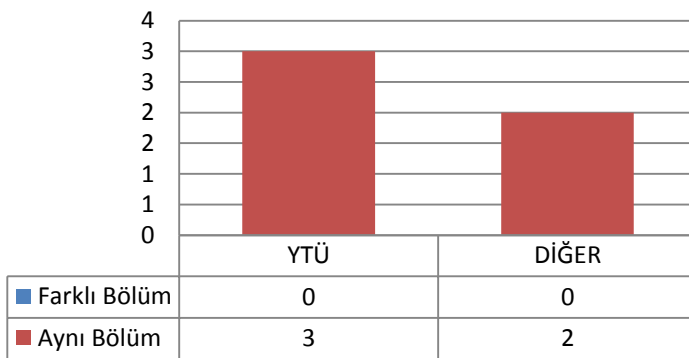

Toplam Kayıt: 5