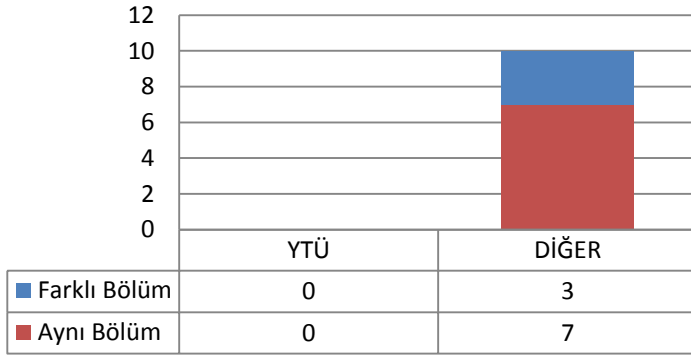

Toplam Kayıt: 10