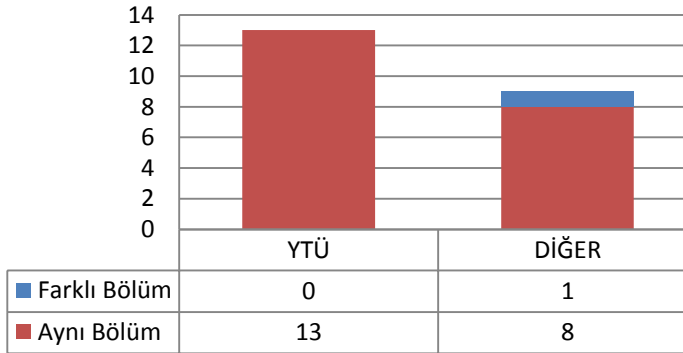

3.35.2 TEZLİ YÜKSEK LİSANS (KONTENJAN: 15)

Toplam Başvuru: 22