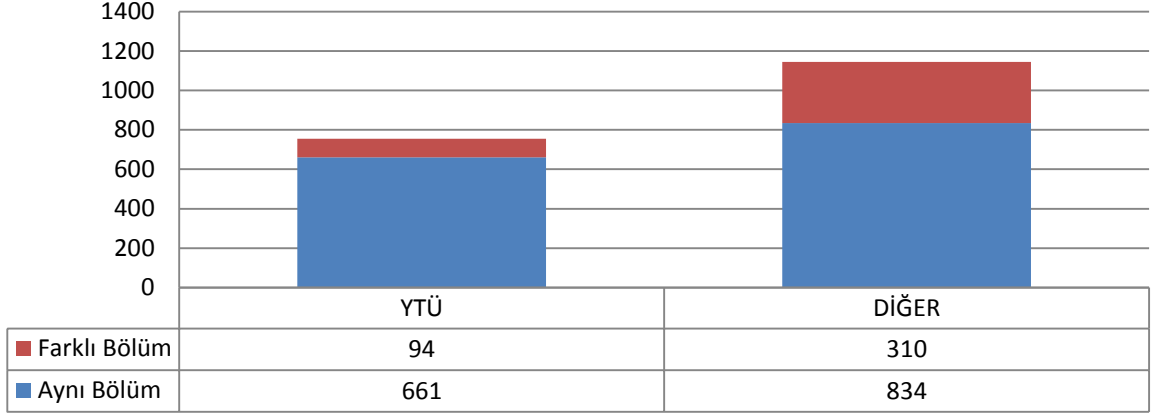

1 LİSANSÜSTÜ PROGRAMLARA YAPILAN BAŞVURU VE KESİN KAYIT SAYILARI (TOPLAM KONTENJAN: 1987)

Lisansüstü Programlarına Yapılan Toplam Başvuru: 1899