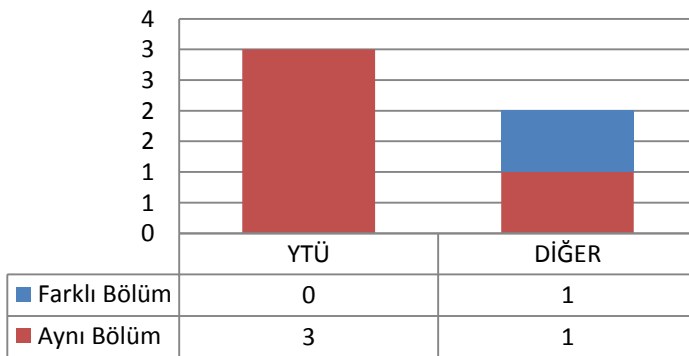

3.14 HARİTA MÜHENDİSLİĞİ ANABİLİM DALI GEOMATİK PROGRAMI

3.14.1 DOKTORA (KONTENJAN: 10)

Toplam Başvuru: 5

DiğER

Toplam Kayıt: 4

DIĐER

- İstanbul İçindeki Üniversiteler
- İstanbul Dışındaki Üniversiteler
- Yurtdışındaki Üniversiteler