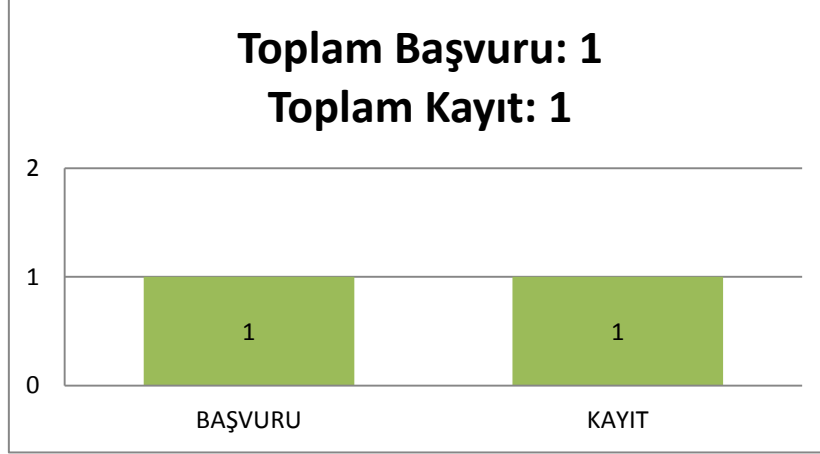

4 YATAY GEÇİŞ

4.1 BİLGİSAYAR MÜHENDİSLİĞİ ANABİLİM DALI BİLGİSAYAR MÜHENDİSLİĞİ PROGRAMI

4.1.1 DOKTORA (KONTENJAN: 3)