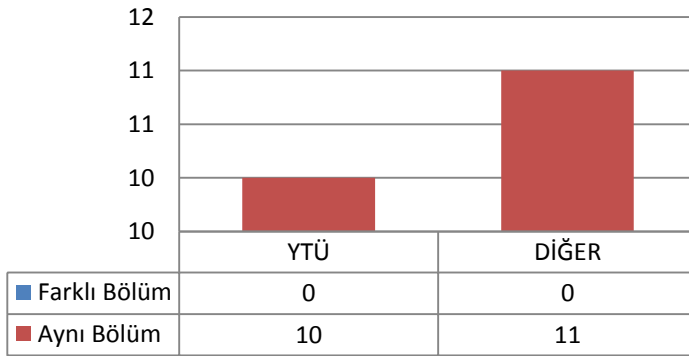

3.23.2 TEZLİ YÜKSEK LİSANS (KONTENJAN: 25)

Toplam Başvuru: 36

DİĞER

- İstanbul İçindeki Üniversiteler
- İstanbul Dışındaki Üniversiteler
- Yurtdışındaki Üniversiteler

Toplam Kayıt: 21

DİĞER

- İstanbul İçindeki Üniversiteler
- İstanbul Dışındaki Üniversiteler
- Yurtdışındaki Üniversiteler