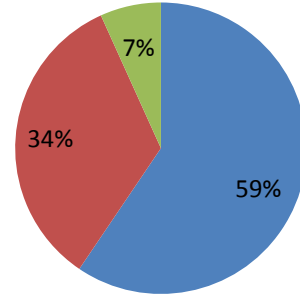

Lisansüstü Programlarına Yapılan Toplam Başvuru: 1899

Lisansüstü Programlarına Yapılan Toplam Kayıt: 799

DİĞER (Başvuru)

- İstanbul İçindeki Üniversiteler
- İstanbul Dışındaki Üniversiteler
- Yurtdışındaki Üniversiteler

DİĞER (Kayıt)

- İstanbul İçindeki Üniversiteler
- İstanbul Dışındaki Üniversiteler
- Yurtdışındaki Üniversiteler

2 PROGRAMLARA GÖRE BAŞVURU VE KESİN KAYIT SAYILARI

2.1 DOKTORA (TOPLAM KONTENJAN: 255)

Doktora Programlarına Yapılan Toplam Başvuru: 224

Doktora Programlarına Yapılan Toplam Kayıt: 141

DiğER (Doktora Başvuru)

- İstanbul İçindeki Üniversiteler
- İstanbul Dışındaki Üniversiteler
- Yurtdışındaki Üniversiteler

DiğER (Doktora Kayıt)

- İstanbul İçindeki Üniversiteler
- İstanbul Dışındaki Üniversiteler
- Yurtdışındaki Üniversiteler

2.2 TEZLİ YÜKSEK LİSANS (TOPLAM KONTENJAN: 797)

Tezli Yüksek Lisans Programlarına Yapılan Toplam Başvuru: 1587

Tezli Yüksek Lisans Programlarına Yapılan Toplam Kayıt: 598

DİĞER
(Tezli Yüksek Lisans
Başvuru)