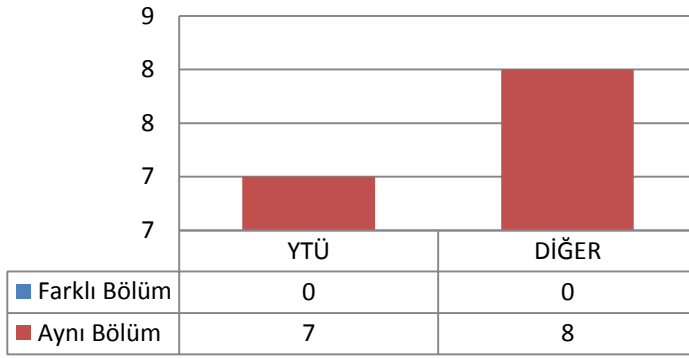

Toplam Kayıt: 15

DİĞER

- İstanbul İçindeki Üniversiteler
- İstanbul Dışındaki Üniversiteler
- Yurtdışındaki Üniversiteler

3.47 MİMARLIK ANABİLİM DALI YAPI PROGRAMI

3.47.1 DOKTORA (KONTENJAN: 4)

Toplam Başvuru: 2