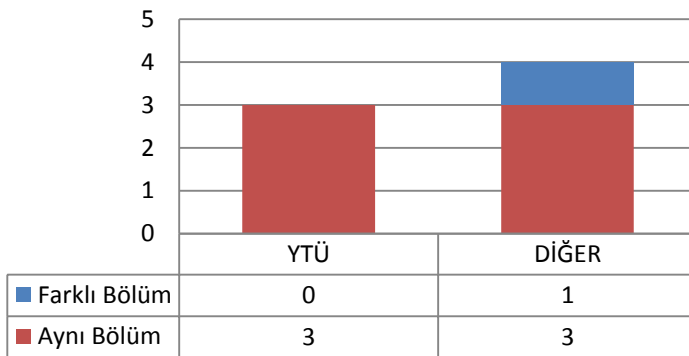

Toplam Kayıt: 7