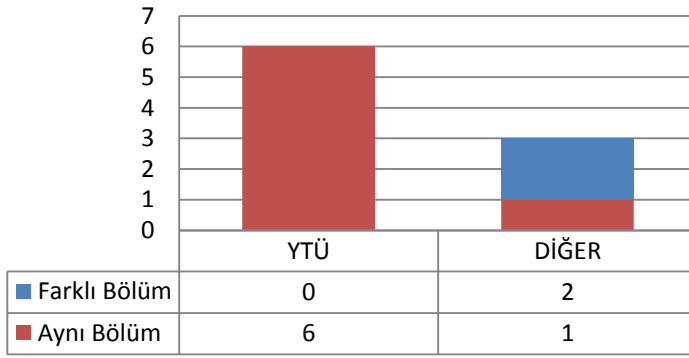

Toplam Kayıt: 9