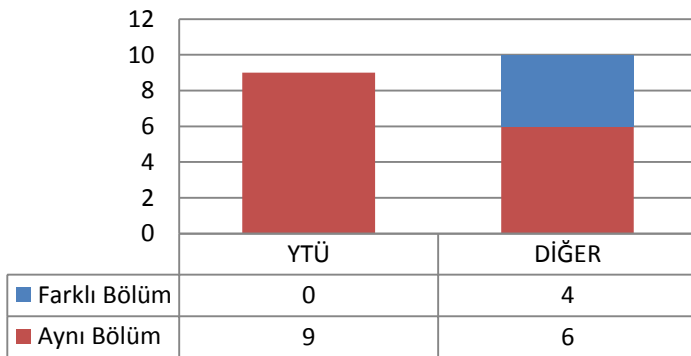

Toplam Kayıt: 19