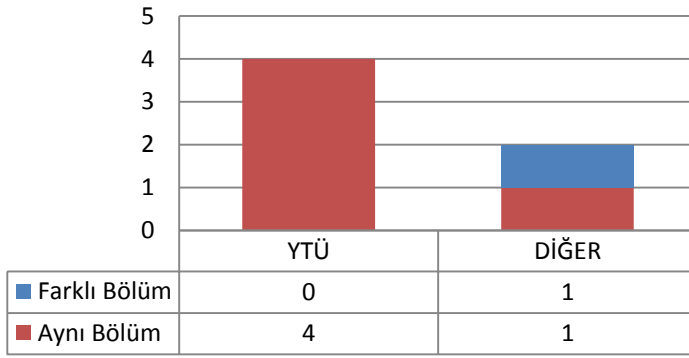

3.29.2 TEZLİ YÜKSEK LİSANS (KONTENJAN: 10)

Toplam Başvuru: 10

DIĞER

■ İstanbul İçindeki Üniversiteler
■ İstanbul Dışındaki Üniversiteler
■ Yurtdışındaki Üniversiteler

Toplam Kayıt: 6

DIĞER

■ İstanbul İçindeki Üniversiteler
■ İstanbul Dışındaki Üniversiteler
■ Yurtdışındaki Üniversiteler