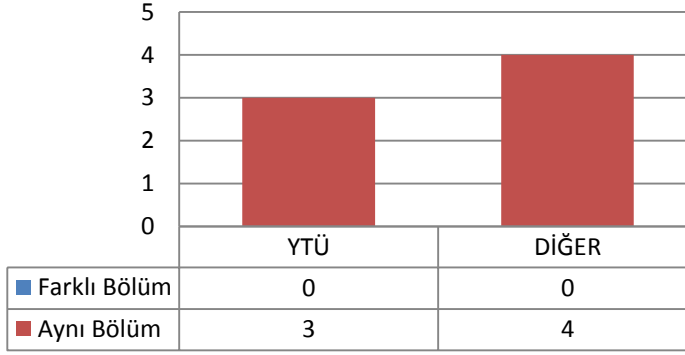

3.6 ELEKTRİK MÜHENDİSLİĞİ ANABİLİM DALI ELEKTRİK TESİSLERİ PROGRAMI

3.6.1 DOKTORA (KONTENJAN: 4)

Toplam Başvuru: 7