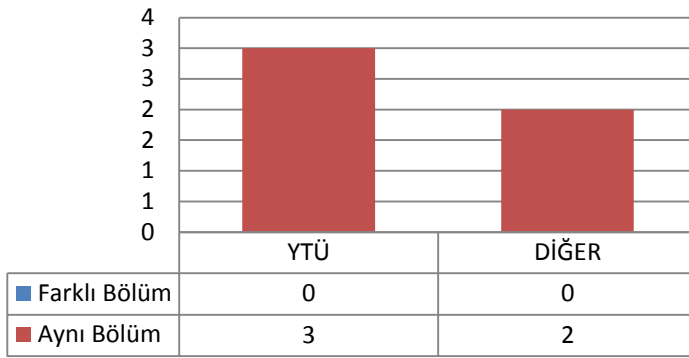

Toplam Kayıt: 7

DİĞER

- İstanbul İçindeki Üniversiteler
- İstanbul Dışındaki Üniversiteler
- Yurtdışındaki Üniversiteler

1.27 KİMYA ANABİLİM DALI ANORGANİK KİMYA PROGRAMI

1.27.1 DOKTORA (KONTENJAN: 8)

Toplam Başvuru: 5