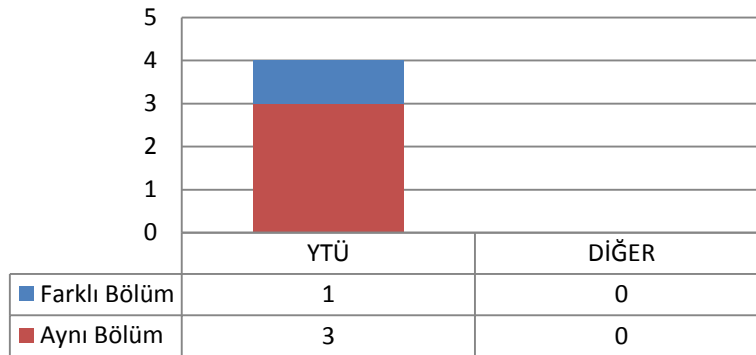

Toplam Kayıt: 4