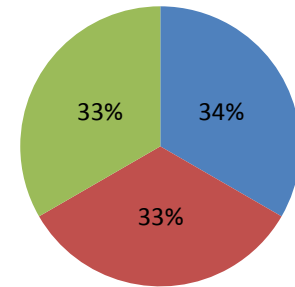

DİĞER

- İstanbul İçindeki Üniversiteler
- İstanbul Dışındaki Üniversiteler
- Yurtdışındaki Üniversiteler