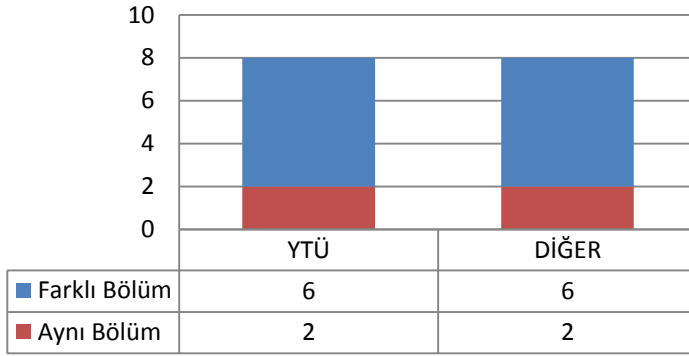

Toplam Kayıt: 16