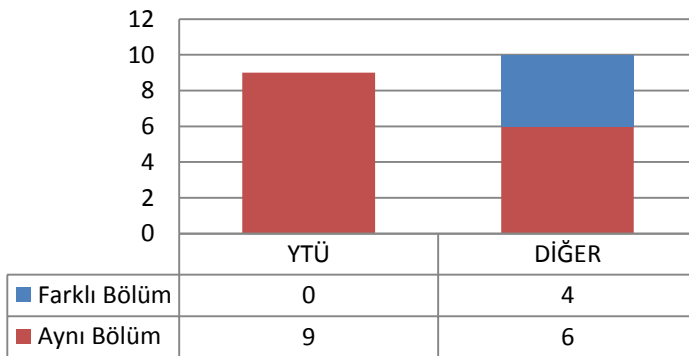

Toplam Kayıt: 19