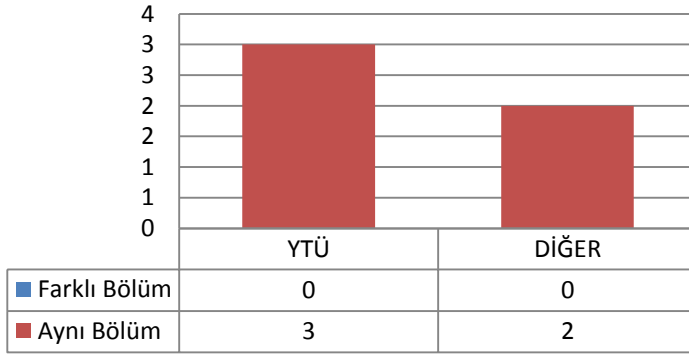

1.27.2 TEZLİ YÜKSEK LİSANS (KONTENJAN: 15)

Toplam Başvuru: 7

DIĞER

- İstanbul İçindeki Üniversiteler
- İstanbul Dışındaki Üniversiteler
- Yurtdışındaki Üniversiteler

Toplam Kayıt: 5

DIĞER

- İstanbul İçindeki Üniversiteler
- İstanbul Dışındaki Üniversiteler
- Yurtdışındaki Üniversiteler