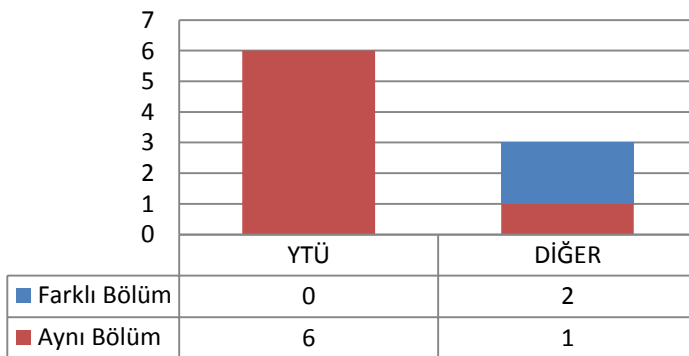

Toplam Başvuru: 24

DİĞER

- İstanbul İçindeki Üniversiteler
- İstanbul Dışındaki Üniversiteler
- Yurtdışındaki Üniversiteler

Toplam Kayıt: 9

DİĞER

- İstanbul İçindeki Üniversiteler
- İstanbul Dışındaki Üniversiteler
- Yurtdışındaki Üniversiteler

1.14 HARİTA MÜHENDİSLİĞİ ANABİLİM DALI GEOMATİK PROGRAMI

1.14.1 DOKTORA (KONTENJAN: 10)

Toplam Başvuru: 5

DİĞER

- İstanbul İçindeki Üniversiteler
- İstanbul Dışındaki Üniversiteler
- Yurtdışındaki Üniversiteler