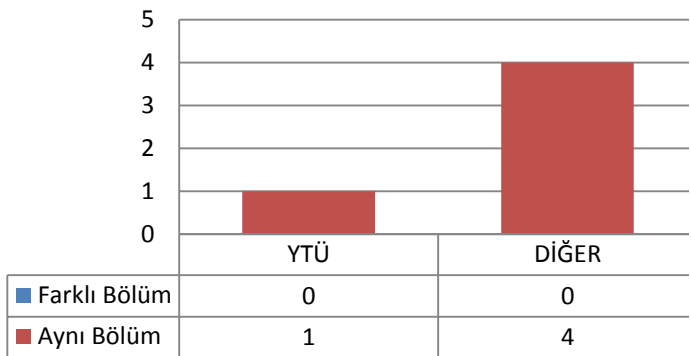

Toplam Kayıt: 6

DİĞER

■ İstanbul İçindeki Üniversiteler
■ İstanbul Dışındaki Üniversiteler
■ Yurtdışındaki Üniversiteler

1.23 İNŞAAT MÜHENDİSLİĞİ ANABİLİM DALI YAPI PROGRAMI

1.23.1 DOKTORA (KONTENJAN: 7)

Toplam Başvuru: 5