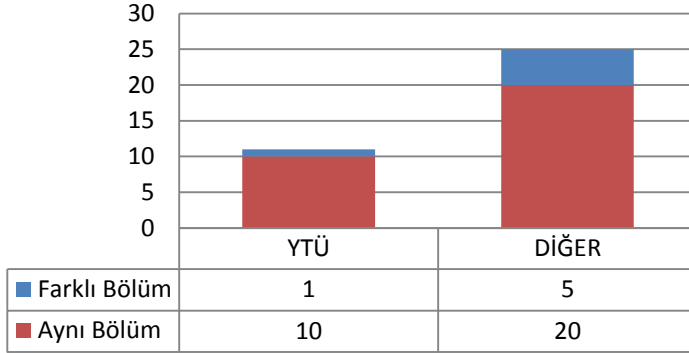

Toplam Kayıt: 36