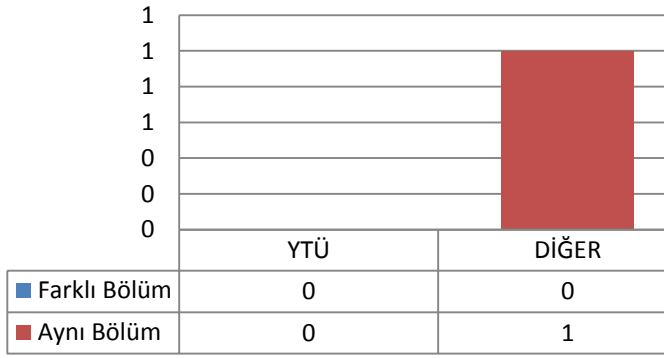

1.30 KİMYA ANABİLİM DALI ORGANİK KİMYA PROGRAMI

1.30.1 DOKTORA (KONTENJAN: 3)

Toplam Başvuru: 1

DİĞER

■ İstanbul İçindeki Üniversiteler
■ İstanbul Dışındaki Üniversiteler
■ Yurtdışındaki Üniversiteler

Toplam Kayıt: 1