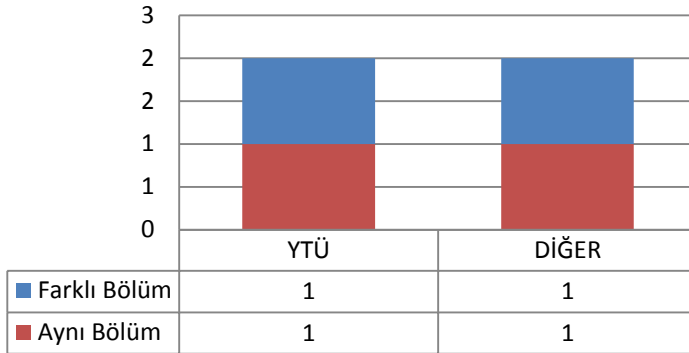

Toplam Kayıt: 4