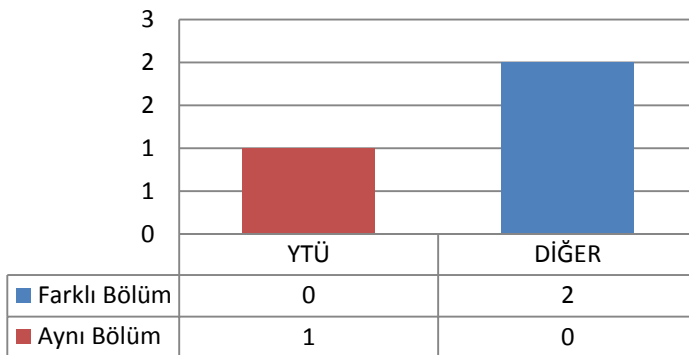

Toplam Kayıt: 3