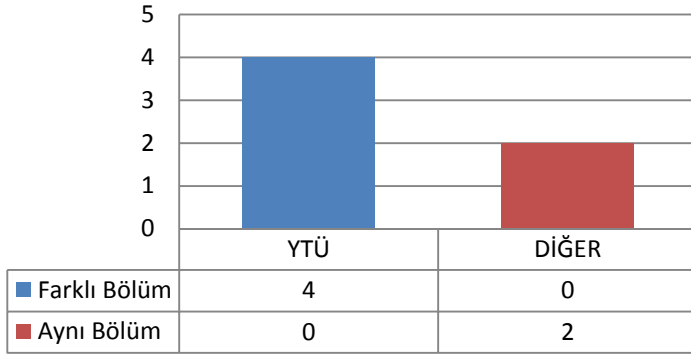

Toplam Kayıt: 6