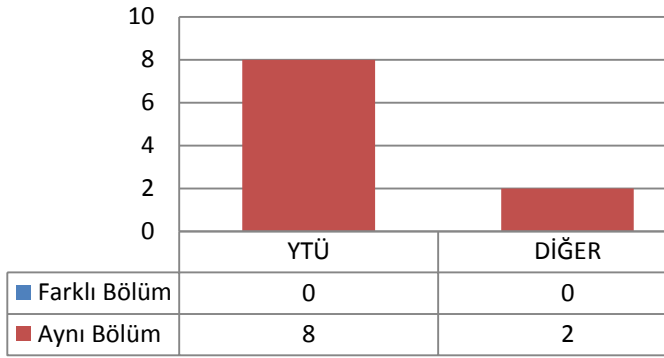

1.29.2 TEZLİ YÜKSEK LİSANS (KONTENJAN: 10)

Toplam Başvuru: 10