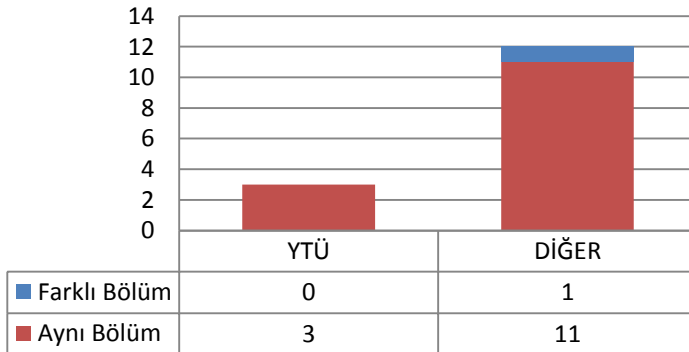

1.12 FİZİK ANABİLİM DALI FİZİK PROGRAMI

1.12.1 DOKTORA (KONTENJAN: 5)

Toplam Başvuru: 5

DİĞER

- İstanbul İçindeki Üniversiteler
- İstanbul Dışındaki Üniversiteler
- Yurtdışındaki Üniversiteler

Toplam Kayıt: 4

DİĞER

- İstanbul İçindeki Üniversiteler
- İstanbul Dışındaki Üniversiteler
- Yurtdışındaki Üniversiteler

1.12.2 TEZLİ YÜKSEK LİSANS (KONTENJAN: 20)

Toplam Başvuru: 15

DİĞER

- İstanbul İçindeki Üniversiteler
- İstanbul Dışındaki Üniversiteler
- Yurtdışındaki Üniversiteler