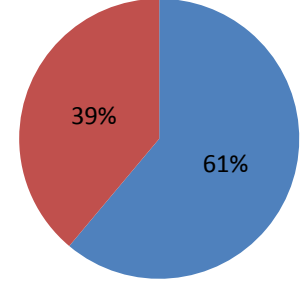

1 ANABİLİM DALLARINA GÖRE BAŞVURU VE KESİN KAYIT SAYILARI

1.1 BİLGİSAYAR MÜHENDİSLİĞİ ANABİLİM DALI BİLGİSAYAR MÜHENDİSLİĞİ PROGRAMI

1.1.1 DOKTORA (KONTENJAN: 12)

Toplam Başvuru: 22

DiğER

- İstanbul içindeki Üniversiteler
- İstanbul Dışındaki Üniversiteler
- Yurtdışındaki Üniversiteler

Toplam Kayıt: 11

DiğER

- İstanbul içindeki Üniversiteler
- İstanbul Dışındaki Üniversiteler
- Yurtdışındaki Üniversiteler

1.1.2 TEZLİ YÜKSEK LİSANS (KONTENJAN: 30)

Toplam Başvuru: 72

■ İstanbul İçindeki Üniversiteler
■ İstanbul Dışındaki Üniversiteler
■ Yurtdışındaki Üniversiteler