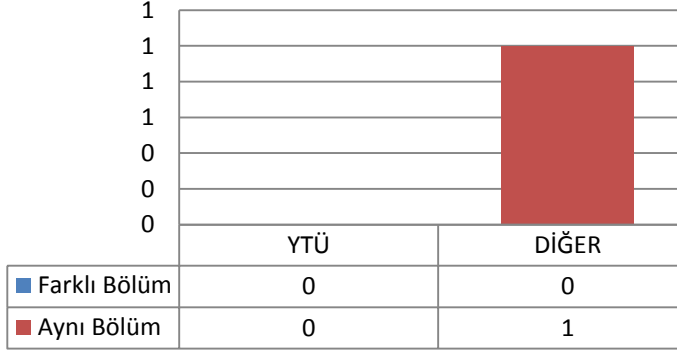

1.26 KİMYA ANABİLİM DALI ANALİTİK KİMYA PROGRAMI

1.26.1 DOKTORA (KONTENJAN: 3)

Toplam Başvuru: 1