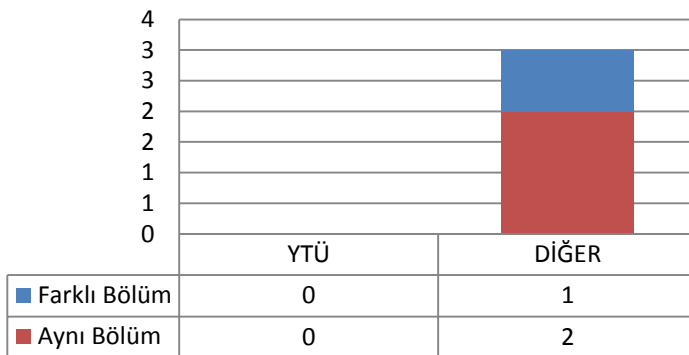

Toplam Kayıt: 3