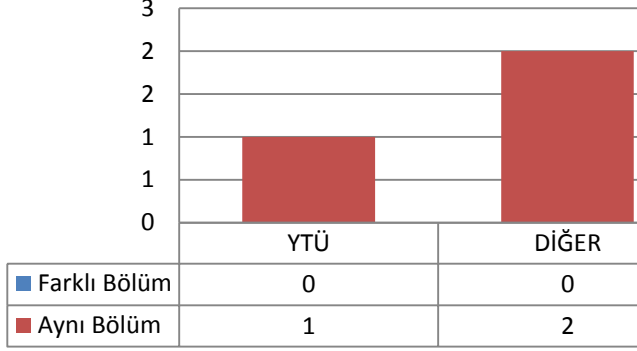

1.19 İNŞAAT MÜHENDİSLİĞİ ANABİLİM DALI HİDROLİK PROGRAMI

1.19.1 TEZLİ YÜKSEK LİSANS (KONTENJAN: 10)

Toplam Başvuru: 3