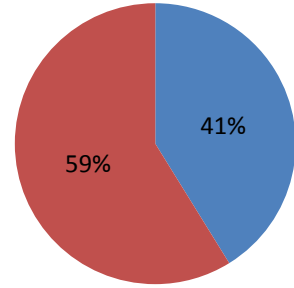

DİĞER

- İstanbul İçindeki Üniversiteler
- İstanbul Dışındaki Üniversiteler
- Yurtdışındaki Üniversiteler