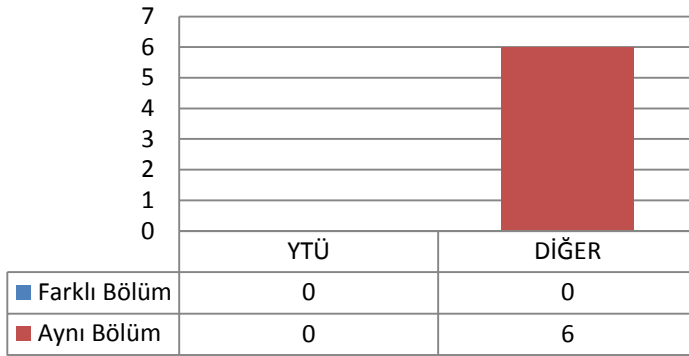

Toplam Başvuru: 3

DİĞER

- İstanbul İçindeki Üniversiteler
- İstanbul Dışındaki Üniversiteler
- Yurtdışındaki Üniversiteler

Kayıt olmamıştır.

1.17 İLKÖĞRETİM ANABİLİM DALI FEN BİLGİSİ EĞİTİMİ PROGRAMI

1.17.1 TEZLİ YÜKSEK LİSANS (KONTENJAN: 10)

Toplam Başvuru: 8

DİĞER

■ İstanbul İçindeki Üniversiteler
■ İstanbul Dışındaki Üniversiteler
■ Yurtdışındaki Üniversiteler

Toplam Kayıt: 6

DİĞER

■ İstanbul İçindeki Üniversiteler
■ İstanbul Dışındaki Üniversiteler
■ Yurtdışındaki Üniversiteler