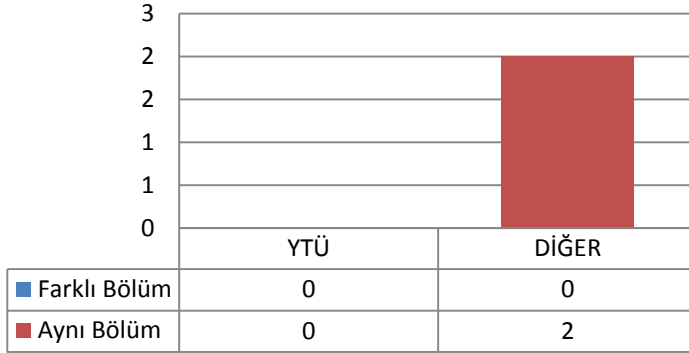

Toplam Başvuru: 3

DIĞER

- İstanbul İçindeki Üniversiteler
- İstanbul Dışındaki Üniversiteler
- Yurtdışındaki Üniversiteler

Toplam Kayıt: 2

DIĞER

- İstanbul İçindeki Üniversiteler
- İstanbul Dışındaki Üniversiteler
- Yurtdışındaki Üniversiteler

1.20 İNŞAAT MÜHENDİSLİĞİ ANABİLİM DALI KIYI VE LİMAN MÜHENDİSLİĞİ PROGRAMI

1.20.1 DOKTORA (KONTENJAN:3)

Toplam Başvuru: 1

Toplam Kayıt: 1

1.20.2 TEZLİ YÜKSEK LİSANS (KONTENJAN: 10)

Toplam Başvuru: 5

DiĞER

- İstanbul İçindeki Üniversiteler
- İstanbul Dışındaki Üniversiteler
- Yurtdışındaki Üniversiteler