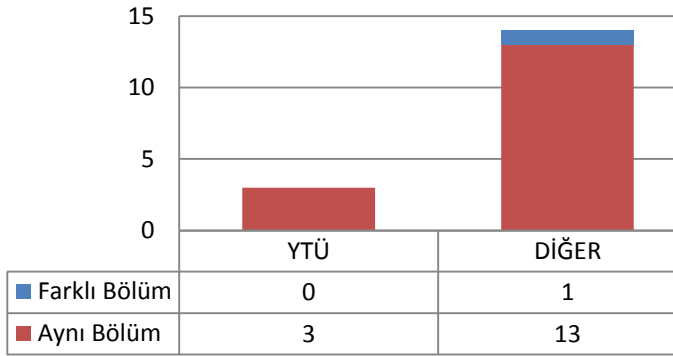

DİĞER

100%

- İstanbul İçindeki Üniversiteler
- İstanbul Dışındaki Üniversiteler
- Yurtdışındaki Üniversiteler

1.30.2 TEZLİ YÜKSEK LİSANS (KONTENJAN: 10)

Toplam Başvuru: 17

DİĞER

100%

- İstanbul İçindeki Üniversiteler
- İstanbul Dışındaki Üniversiteler
- Yurtdışındaki Üniversiteler