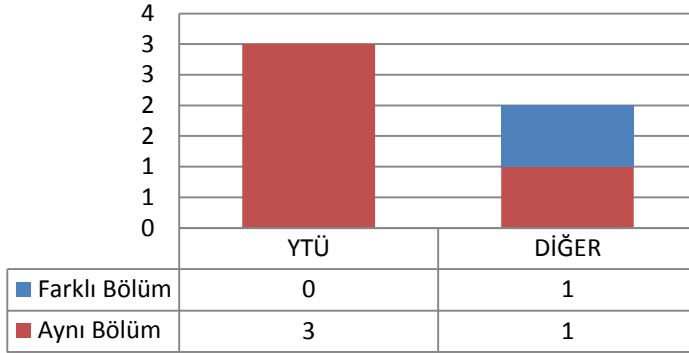

Toplam Kayıt: 4