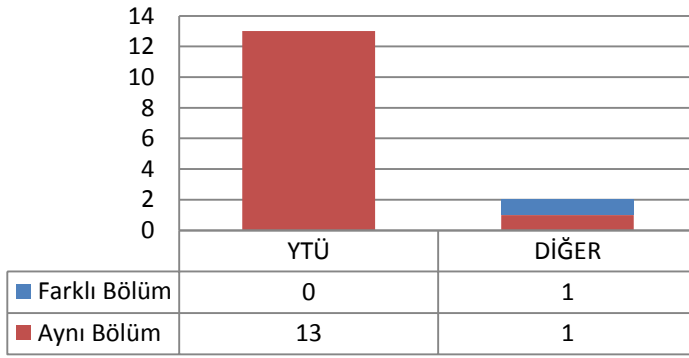

Toplam Başvuru: 4

Toplam Kayıt: 4

1.15.2 TEZLİ YÜKSEK LİSANS (KONTENJAN: 30)

Toplam Başvuru: 20

DİĞER

- İstanbul İçindeki Üniversiteler
- İstanbul Dışındaki Üniversiteler
- Yurtdışındaki Üniversiteler

Toplam Kayıt: 15