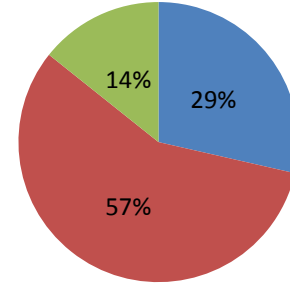

Toplam Kayıt: 3

DİĞER

- İstanbul İçindeki Üniversiteler
- İstanbul Dışındaki Üniversiteler
- Yurtdışındaki Üniversiteler

1.3.2 TEZLİ YÜKSEK LİSANS (KONTENJAN: 20)

Toplam Başvuru: 36

DİĞER

- İstanbul İçindeki Üniversiteler
- İstanbul Dışındaki Üniversiteler
- Yurtdışındaki Üniversiteler

Toplam Kayıt: 20

DİĞER

- İstanbul İçindeki Üniversiteler
- İstanbul Dışındaki Üniversiteler
- Yurtdışındaki Üniversiteler

1.4 ÇEVRE MÜHENDİSLİĞİ ANABİLİM DALI ÇEVRE MÜHENDİSLİĞİ PROGRAMI

1.4.1 DOKTORA (KONTENJAN: 5)

Toplam Başvuru: 10

DİĞER

- İstanbul İçindeki Üniversiteler
- İstanbul Dışındaki Üniversiteler
- Yurtdışındaki Üniversiteler

Toplam Kayıt: 5

DIĐER

- İstanbul İçindeki Üniversiteler
- İstanbul Dışındaki Üniversiteler
- Yurtdışındaki Üniversiteler