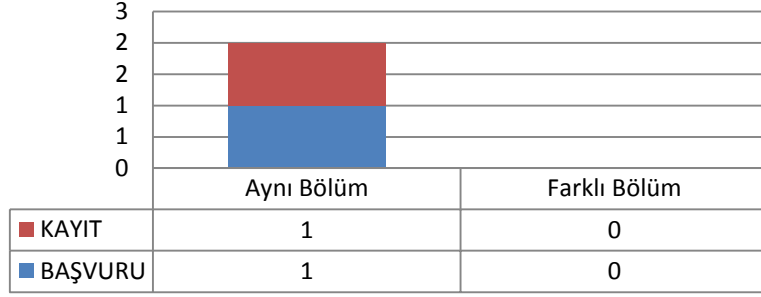

3.13.2 TEZLİ YÜKSEK LİSANS (KONTENJAN: 2)

Toplam Başvuru: 1
Toplam Kayıt: 1