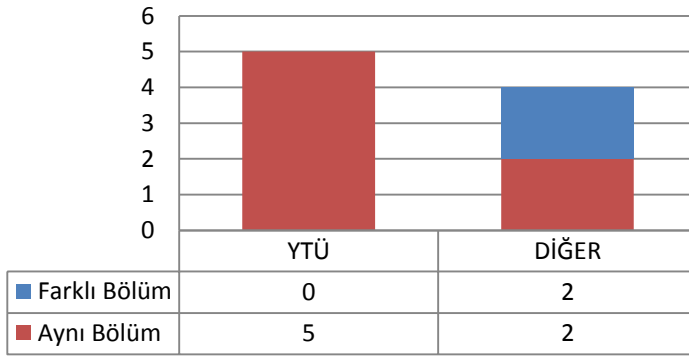

1.41.2 TEZLİ YÜKSEK LİSANS (KONTENJAN: 10)

Toplam Başvuru: 32

DİĞER

- İstanbul İçindeki Üniversiteler
- İstanbul Dışındaki Üniversiteler
- Yurtdışındaki Üniversiteler

Toplam Kayıt: 9

DİĞER

- İstanbul İçindeki Üniversiteler
- İstanbul Dışındaki Üniversiteler
- Yurtdışındaki Üniversiteler