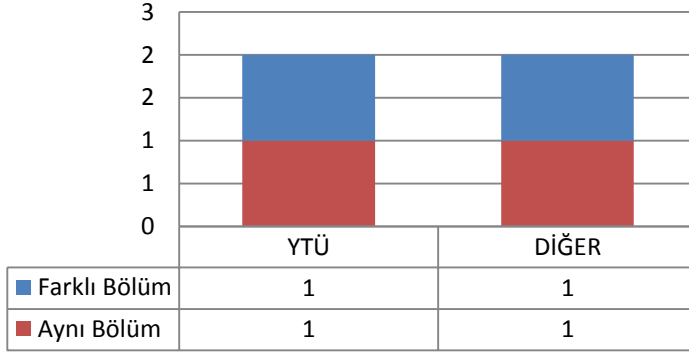

1.5 ELEKTRİK MÜHENDİSLİĞİ ANABİLİM DALI ELEKTRİK MAKİNALARI VE GÜÇ ELEKTRONİĞİ PROGRAMI

1.5.1 DOKTORA (KONTENJAN: 3)

Toplam Başvuru: 4