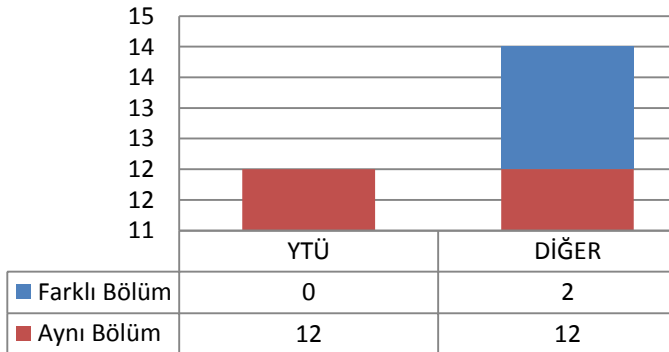

1.37.2 TEZLİ YÜKSEK LİSANS (KONTENJAN: 15)

Toplam Başvuru: 33

DIĞER

- İstanbul İçindeki Üniversiteler
- İstanbul Dışındaki Üniversiteler
- Yurtdışındaki Üniversiteler

Toplam Kayıt: 15

DIĞER

- İstanbul İçindeki Üniversiteler
- İstanbul Dışındaki Üniversiteler
- Yurtdışındaki Üniversiteler

1.38 MATEMATİK ANABİLİM DALI MATEMATİK PROGRAMI

1.38.1 DOKTORA (KONTENJAN: 12)

Toplam Başvuru: 26

DIĞER

- İstanbul İçindeki Üniversiteler
- İstanbul Dışındaki Üniversiteler
- Yurtdışındaki Üniversiteler