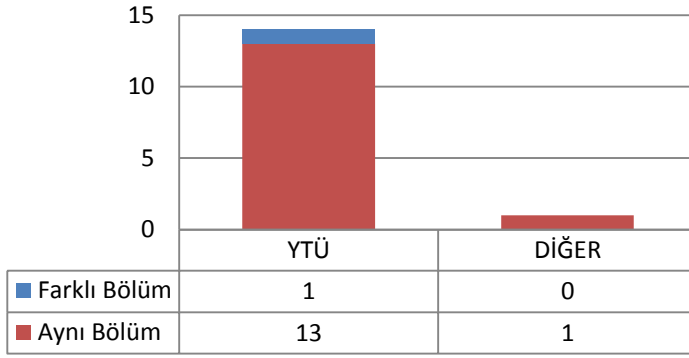

1.34.2 TEZLİ YÜKSEK LİSANS (KONTENJAN: 15)

Toplam Başvuru: 57

DİĞER

- İstanbul İçindeki Üniversiteler
- İstanbul Dışındaki Üniversiteler
- Yurtdışındaki Üniversiteler

Toplam Kayıt: 15

DİĞER

- İstanbul İçindeki Üniversiteler
- İstanbul Dışındaki Üniversiteler
- Yurtdışındaki Üniversiteler