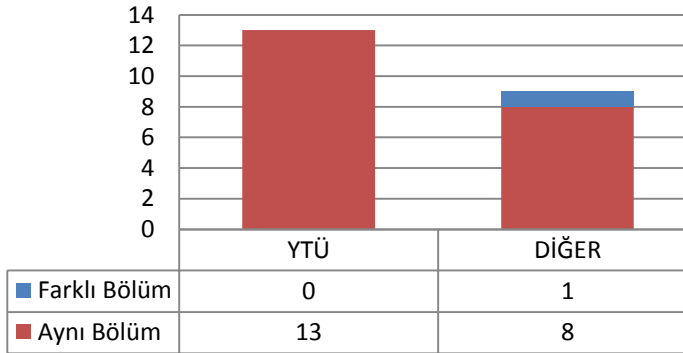

1.35.2 TEZLİ YÜKSEK LİSANS (KONTENJAN: 15)

Toplam Başvuru: 22