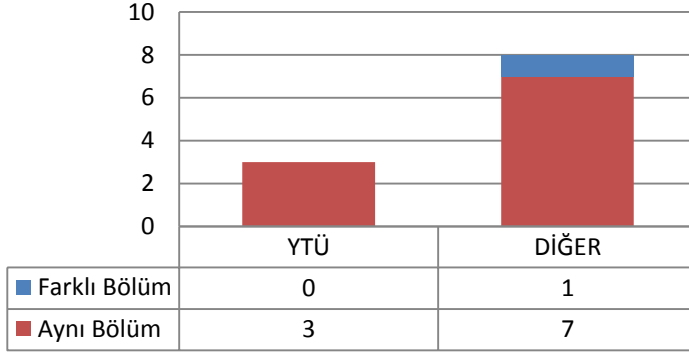

1.8 ELEKTRONİK VE HABERLEŞME MÜHENDİSLİĞİ ANABİLİM DALI HABERLEŞME PROGRAMI

1.8.1 DOKTORA (KONTENJAN: 15)

Toplam Başvuru: 11