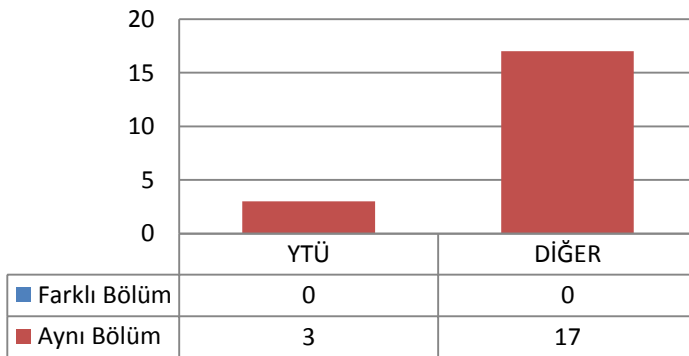

1.4.2 TEZLİ YÜKSEK LİSANS (KONTENJAN: 20)

Toplam Başvuru: 28

DIĐER

- İstanbul İçindeki Üniversiteler
- İstanbul Dışındaki Üniversiteler
- Yurtdışındaki Üniversiteler

Toplam Kayıt: 20

DIĐER

- İstanbul İçindeki Üniversiteler
- İstanbul Dışındaki Üniversiteler
- Yurtdışındaki Üniversiteler