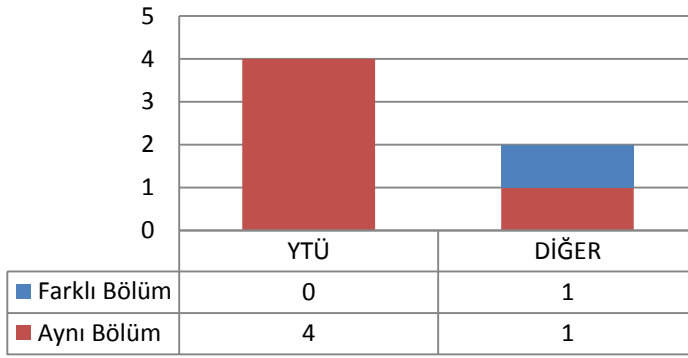

1.29.2 TEZLİ YÜKSEK LİSANS (KONTENJAN: 10)

Toplam Başvuru: 10

DİĞER

■ İstanbul İçindeki Üniversiteler
■ İstanbul Dışındaki Üniversiteler
■ Yurtdışındaki Üniversiteler

Toplam Kayıt: 6

DİĞER

■ İstanbul İçindeki Üniversiteler
■ İstanbul Dışındaki Üniversiteler
■ Yurtdışındaki Üniversiteler