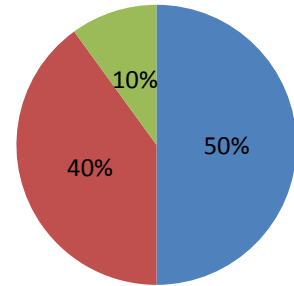

DIĐER

- İstanbul İçindeki Üniversiteler
- İstanbul Dışındaki Üniversiteler
- Yurtdışındaki Üniversiteler