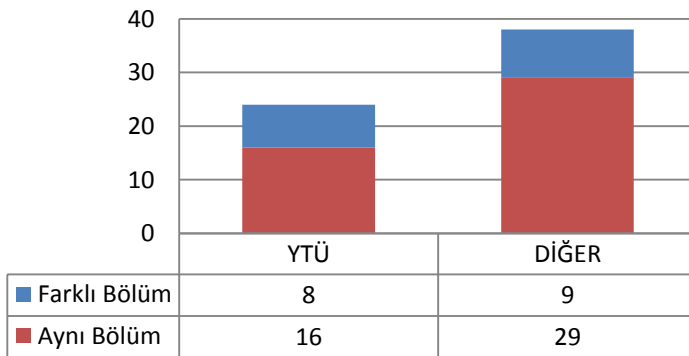

1.9.2 TEZLİ YÜKSEK LİSANS (KONTENJAN: 20)

Toplam Başvuru: 75

DİĞER

■ İstanbul İçindeki Üniversiteler
■ İstanbul Dışındaki Üniversiteler
■ Yurtdışındaki Üniversiteler

Toplam Kayıt: 21

DİĞER

■ İstanbul İçindeki Üniversiteler
■ İstanbul Dışındaki Üniversiteler
■ Yurtdışındaki Üniversiteler

1.10 ENDÜSTRİ MÜHENDİSLİĞİ ANABİLİM DALI SİSTEM MÜHENDİSLİĞİ PROGRAMI

1.10.1 TEZLİ YÜKSEK LİSANS (KONTENJAN: 15)

Toplam Başvuru: 62

DİĞER

■ İstanbul İçindeki Üniversiteler
■ İstanbul Dışındaki Üniversiteler
■ Yurtdışındaki Üniversiteler