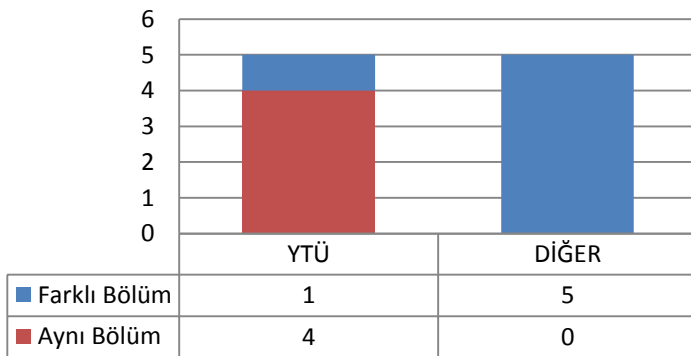

1.39.2 TEZLİ YÜKSEK LİSANS (KONTENJAN: 10)

Toplam Başvuru: 36

DIĐER

- İstanbul İçindeki Üniversiteler
- İstanbul Dışındaki Üniversiteler
- Yurtdışındaki Üniversiteler

Toplam Kayıt: 10

DIĐER

- İstanbul İçindeki Üniversiteler
- İstanbul Dışındaki Üniversiteler
- Yurtdışındaki Üniversiteler