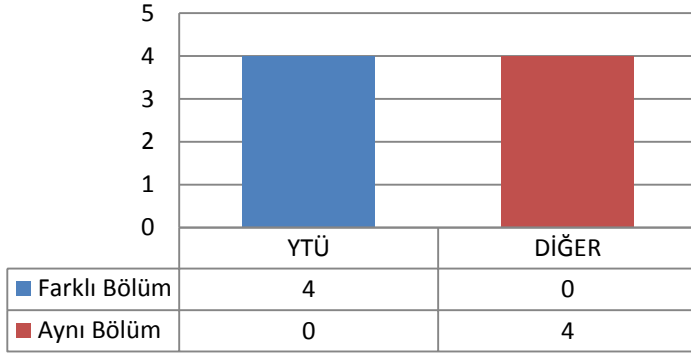

Kayıt alınmamıştır.

1.22 İNŞAAT MÜHENDİSLİĞİ ANABİLİM DALI ULAŞTIRMA PROGRAMI

1.22.1 TEZLİ YÜKSEK LİSANS (KONTENJAN: 10)

Toplam Başvuru: 8