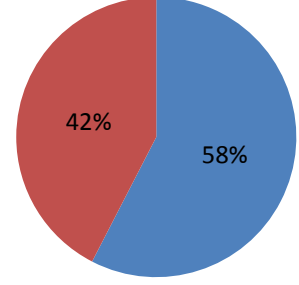

DİĞER

- İstanbul İçindeki Üniversiteler
- İstanbul Dışındaki Üniversiteler
- Yurtdışındaki Üniversiteler