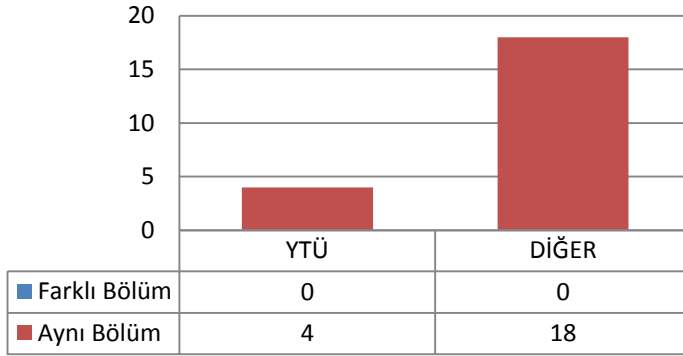

1 ANABİLİM DALLARINA GÖRE BAŞVURU VE KESİN KAYIT SAYILARI

1.1 BİLGİSAYAR MÜHENDİSLİĞİ ANABİLİM DALI BİLGİSAYAR MÜHENDİSLİĞİ PROGRAMI

1.1.1 DOKTORA (KONTENJAN: 12)

Toplam Başvuru: 22

DiğER

- İstanbul içindeki Üniversiteler
- İstanbul Dışındaki Üniversiteler
- Yurtdışındaki Üniversiteler

Toplam Kayıt: 11

DiğER

- İstanbul içindeki Üniversiteler
- İstanbul Dışındaki Üniversiteler
- Yurtdışındaki Üniversiteler

1.1.2 TEZLİ YÜKSEK LİSANS (KONTENJAN: 30)

Toplam Başvuru: 72

■ İstanbul İçindeki Üniversiteler
■ İstanbul Dışındaki Üniversiteler
■ Yurtdışındaki Üniversiteler