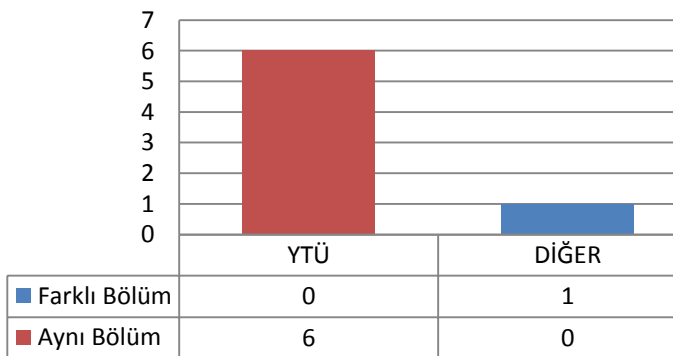

Toplam Kayıt: 5

DİĞER

■ İstanbul İçindeki Üniversiteler
■ İstanbul Dışındaki Üniversiteler
■ Yurtdışındaki Üniversiteler

1.39 MATEMATİK MÜHENDİSLİĞİ ANABİLİM DALI

1.39.1 DOKTORA (KONTENJAN: 5)

Toplam Başvuru: 7