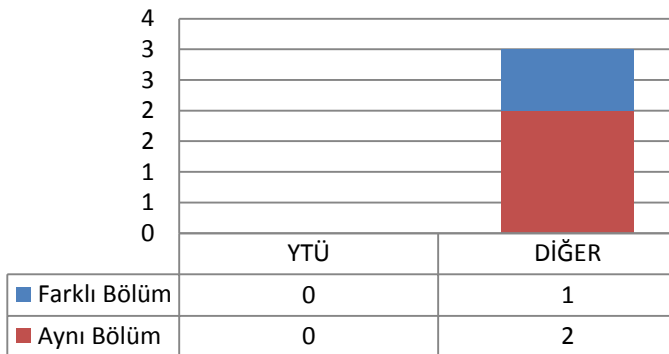

Toplam Kayıt: 36

DİĞER

- İstanbul İçindeki Üniversiteler
- İstanbul Dışındaki Üniversiteler
- Yurtdışındaki Üniversiteler

1.25 İSTATİSTİK ANABİLİM DALI İSTATİSTİK PROGRAMI

1.25.1 DOKTORA (KONTENJAN: 7)

Toplam Başvuru: 3