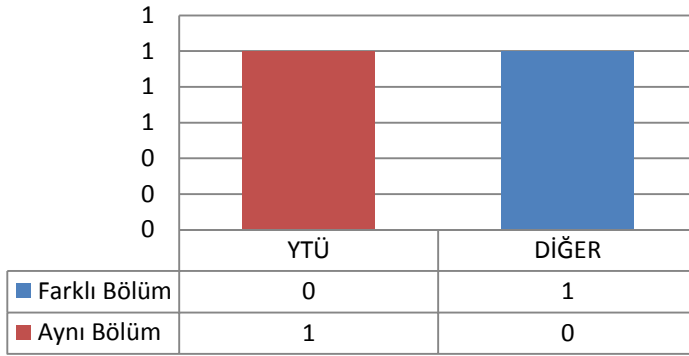

Toplam Kayıt: 20

DİĞER

- İstanbul İçindeki Üniversiteler
- İstanbul Dışındaki Üniversiteler
- Yurtdışındaki Üniversiteler

1.41 METALURJİ VE MALZEME MÜHENDİSLİĞİ ANABİLİM DALI ÜRETİM PROGRAMI

1.41.1 DOKTORA (KONTENJAN: 3)

Toplam Başvuru: 2

DİĞER

- İstanbul İçindeki Üniversiteler
- İstanbul Dışındaki Üniversiteler
- Yurtdışındaki Üniversiteler

Toplam Kayıt: 2

DİĞER

- İstanbul İçindeki Üniversiteler
- İstanbul Dışındaki Üniversiteler
- Yurtdışındaki Üniversiteler