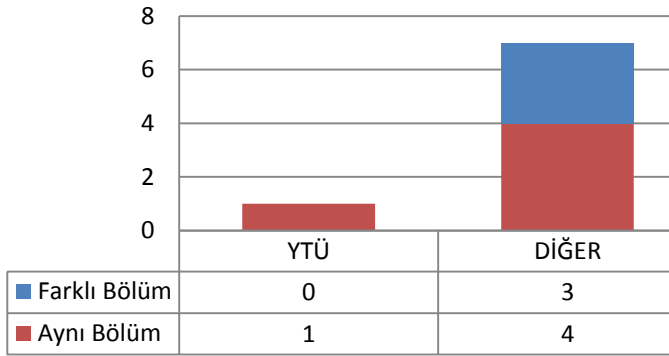

1.28 KİMYA ANABİLİM DALI BİYOKİMYA PROGRAMI

1.28.1 DOKTORA (KONTENJAN: 3)

Toplam Başvuru: 2

Toplam Kayıt: 1

1.28.2 TEZLİ YÜKSEK LİSANS (KONTENJAN: 5)

Toplam Başvuru: 8

DİĞER

- İstanbul İçindeki Üniversiteler
- İstanbul Dışındaki Üniversiteler
- Yurtdışındaki Üniversiteler