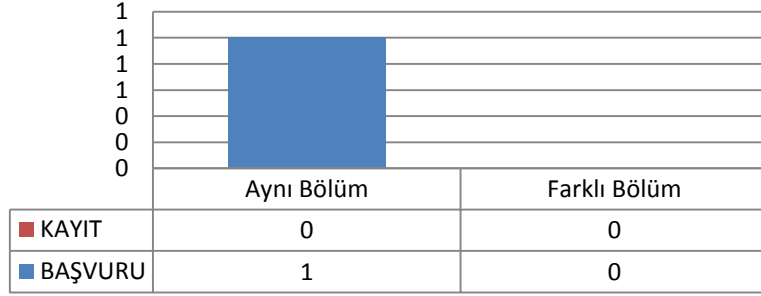

3.12 İNŞAAT MÜHENDİSLİĞİ ANABİLİM DALI ULAŞTIRMA PROGRAMI

3.12.1 DOKTORA (KONTENJAN: 1)

Toplam Başvuru: 1
Toplam Kayıt: 0