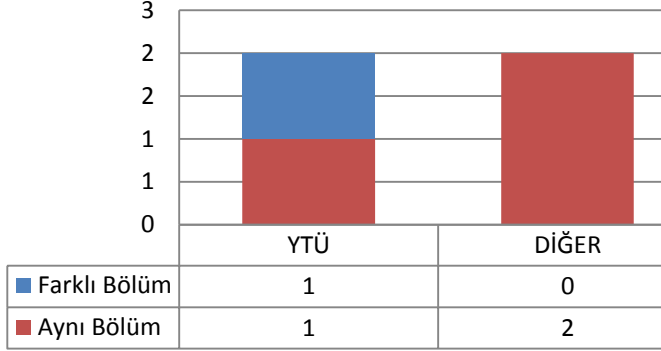

1.36 MAKİNE MÜHENDİSLİĞİ ANABİLİM DALI KONSTRÜKSİYON PROGRAMI

1.36.1 DOKTORA (KONTENJAN: 3)

Toplam Başvuru: 4