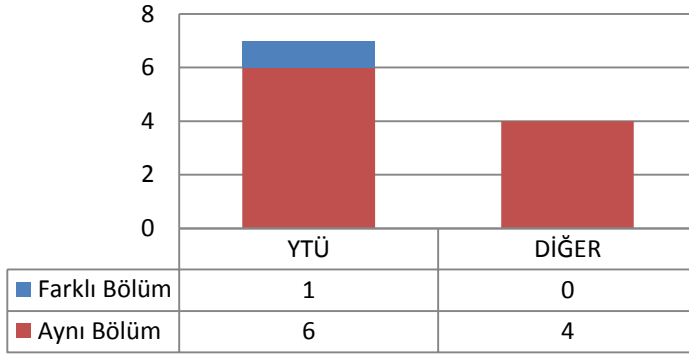

Toplam Kayıt: 11