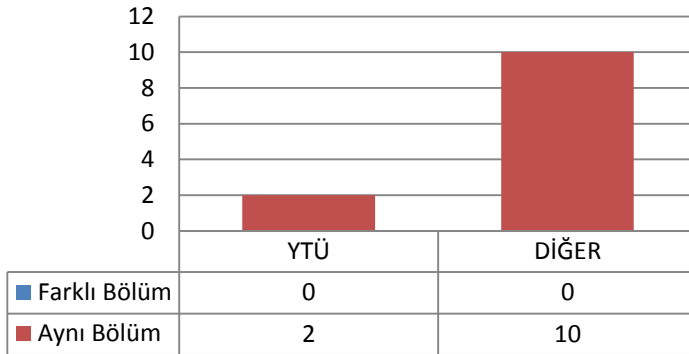

1.26.2 TEZLİ YÜKSEK LİSANS (KONTENJAN: 10)

Toplam Başvuru: 12