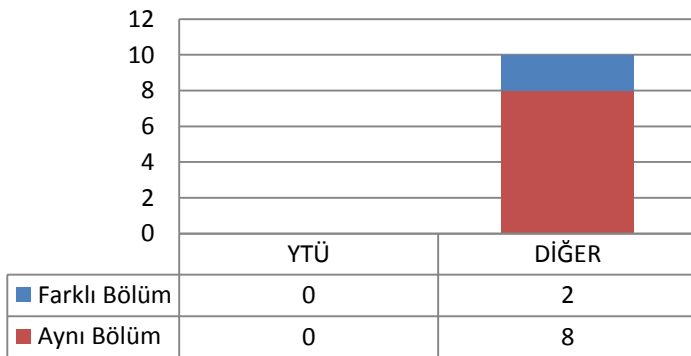

1.47.2 TEZLİ YÜKSEK LİSANS (KONTENJAN: 10)

Toplam Başvuru: 20

DİĞER

- İstanbul İçindeki Üniversiteler
- İstanbul Dışındaki Üniversiteler
- Yurtdışındaki Üniversiteler

Toplam Kayıt: 10

DİĞER

- İstanbul İçindeki Üniversiteler
- İstanbul Dışındaki Üniversiteler
- Yurtdışındaki Üniversiteler