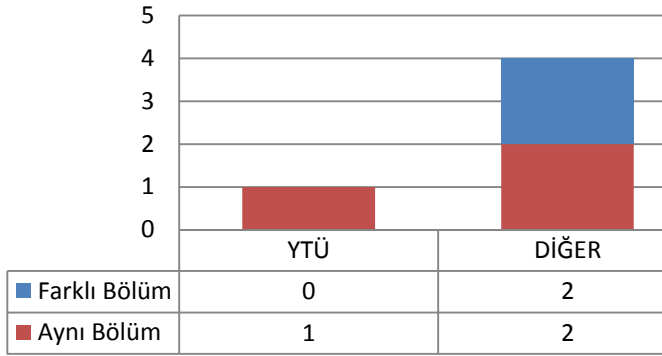

Toplam Kayıt: 13

DİĞER

- İstanbul İçindeki Üniversiteler
- İstanbul Dışındaki Üniversiteler
- Yurtdışındaki Üniversiteler

1.37 MAKİNE MÜHENDİSLİĞİ ANABİLİM DALI MAKİNE TEORİSİ VE KONTROL PROGRAMI

1.37.1 DOKTORA (KONTENJAN: 5)

Toplam Başvuru: 6

DİĞER

- İstanbul İçindeki Üniversiteler
- İstanbul Dışındaki Üniversiteler
- Yurtdışındaki Üniversiteler

Toplam Kayıt: 3

DİĞER

- İstanbul İçindeki Üniversiteler
- İstanbul Dışındaki Üniversiteler
- Yurtdışındaki Üniversiteler