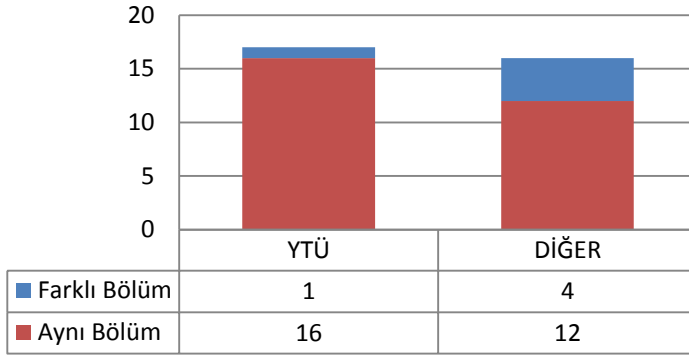

1.31.2 TEZLİ YÜKSEK LİSANS (KONTENJAN: 35)

Toplam Başvuru: 42

DİĞER

■ İstanbul İçindeki Üniversiteler
■ İstanbul Dışındaki Üniversiteler
■ Yurtdışındaki Üniversiteler

Toplam Kayıt: 33

DİĞER

- İstanbul İçindeki Üniversiteler
- İstanbul Dışındaki Üniversiteler
- Yurtdışındaki Üniversiteler