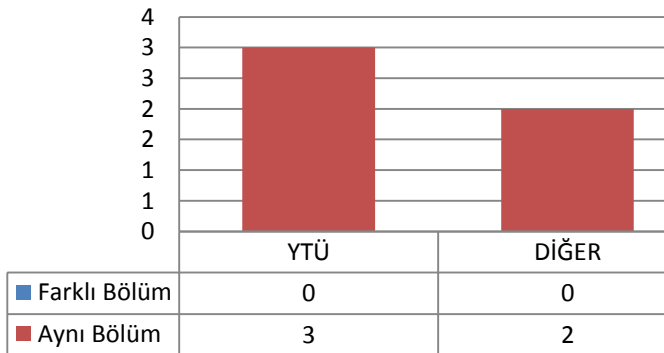

1.21 İNŞAAT MÜHENDİSLİĞİ ANABİLİM DALI MEKANİK PROGRAMI

1.21.1 TEZLİ YÜKSEK LİSANS (KONTENJAN: 3)

Toplam Başvuru: 5