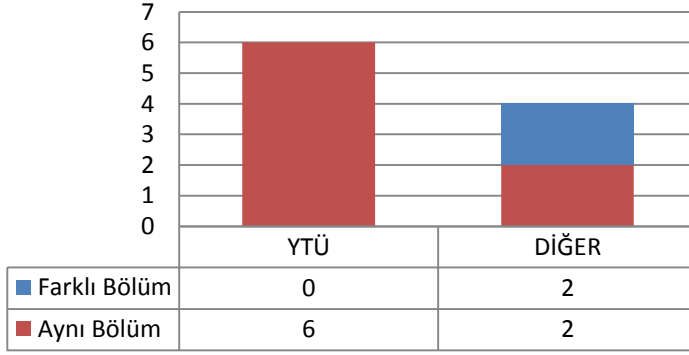

1.31 KİMYA MÜHENDİSLİĞİ ANABİLİM DALI KİMYA MÜHENDİSLİĞİ PROGRAMI

1.31.1 DOKTORA (KONTENJAN: 20)

Toplam Başvuru: 10