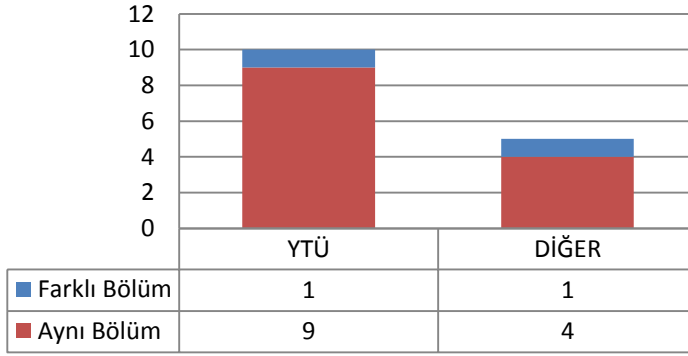

1.37.2 TEZLİ YÜKSEK LİSANS (KONTENJAN: 15)

Toplam Başvuru: 33

DIĞER

- İstanbul İçindeki Üniversiteler
- İstanbul Dışındaki Üniversiteler
- Yurtdışındaki Üniversiteler

Toplam Kayıt: 15

DIĞER

- İstanbul İçindeki Üniversiteler
- İstanbul Dışındaki Üniversiteler
- Yurtdışındaki Üniversiteler