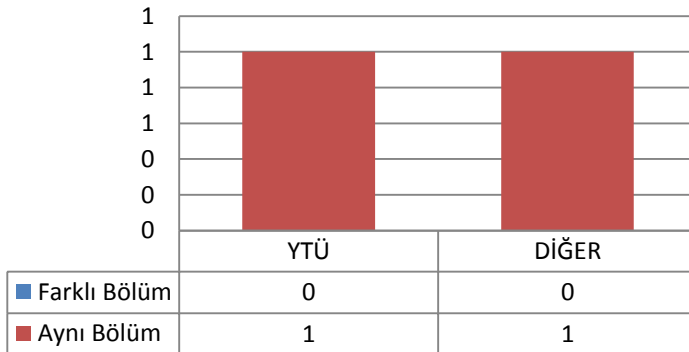

Toplam Kayıt: 15

DİĞER

- İstanbul İçindeki Üniversiteler
- İstanbul Dışındaki Üniversiteler
- Yurtdışındaki Üniversiteler

1.47 MİMARLIK ANABİLİM DALI YAPI PROGRAMI

1.47.1 DOKTORA (KONTENJAN: 4)

Toplam Başvuru: 2