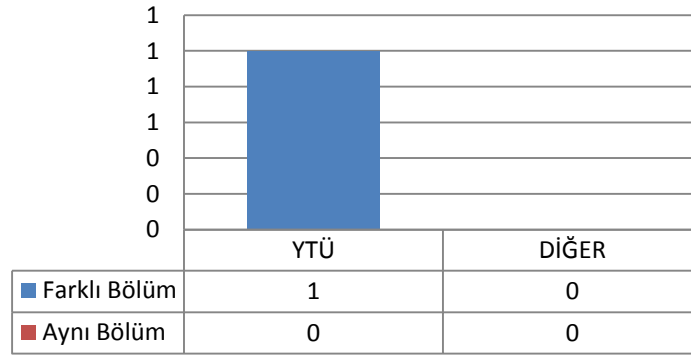

Toplam Kayıt: 1

1.28.2 TEZLİ YÜKSEK LİSANS (KONTENJAN: 5)

Toplam Başvuru: 8