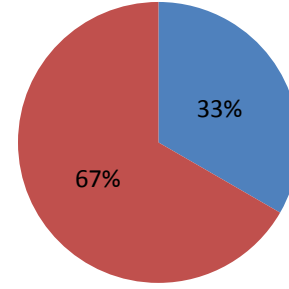

1.43.2 TEZLİ YÜKSEK LİSANS (KONTENJAN: 10)

Toplam Başvuru: 30

DİĞER

- İstanbul İçindeki Üniversiteler
- İstanbul Dışındaki Üniversiteler
- Yurtdışındaki Üniversiteler

Toplam Kayıt: 10

DİĞER

- İstanbul İçindeki Üniversiteler
- İstanbul Dışındaki Üniversiteler
- Yurtdışındaki Üniversiteler