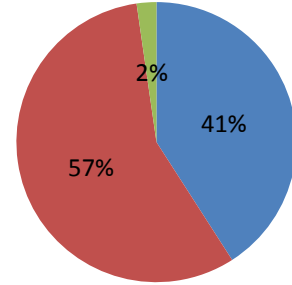

DIĐER

- İstanbul İçindeki Üniversiteler
- İstanbul Dışındaki Üniversiteler
- Yurtdışındaki Üniversiteler