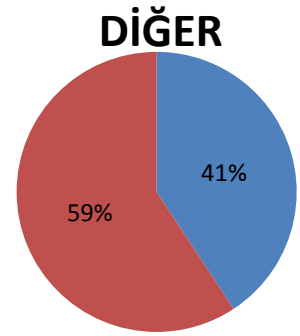

Toplam Kayıt: 29

■ İstanbul İçindeki Üniversiteler
■ İstanbul Dışındaki Üniversiteler
■ Yurtdışındaki Üniversiteler

1.2 BİLGİSAYAR VE ÖĞRETİM TEKNOLOJİLERİ EĞİTİMİ PROGRAMI

1.2.1 TEZLİ YÜKSEK LİSANS (KONTENJAN: 10)

Toplam Başvuru: 36