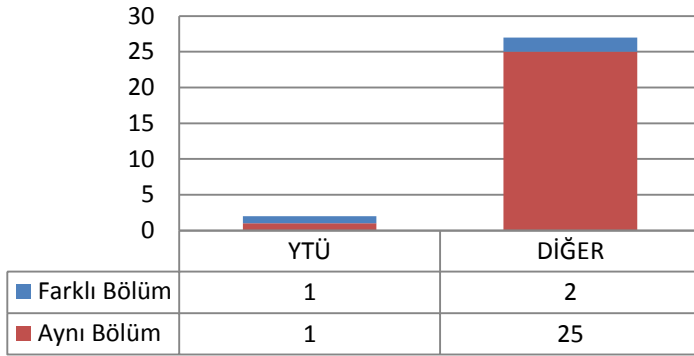

Toplam Kayıt: 29

■ İstanbul İçindeki Üniversiteler
■ İstanbul Dışındaki Üniversiteler
■ Yurtdışındaki Üniversiteler

1.2 BİLGİSAYAR VE ÖĞRETİM TEKNOLOJİLERİ EĞİTİMİ PROGRAMI

1.2.1 TEZLİ YÜKSEK LİSANS (KONTENJAN: 10)

Toplam Başvuru: 36