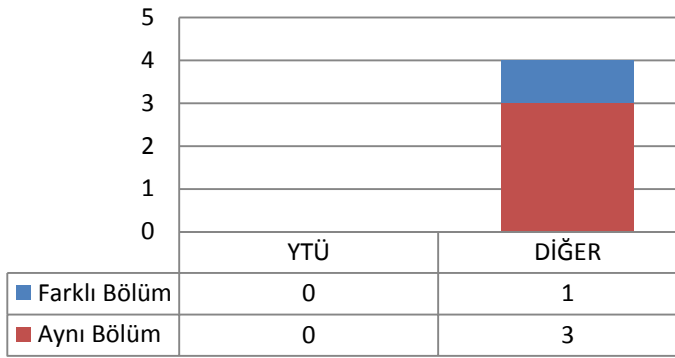

Toplam Kayıt: 33

DİĞER

- İstanbul İçindeki Üniversiteler
- İstanbul Dışındaki Üniversiteler
- Yurtdışındaki Üniversiteler

1.32 KONTROL VE OTOMASYON MÜHENDİSLİĞİ ANABİLİM DALI KONTROL VE OTOMASYON MÜHENDİSLİĞİ PROGRAMI

1.32.1 DOKTORA (KONTENJAN: 6)

Toplam Başvuru: 4

DİĞER

- İstanbul İçindeki Üniversiteler
- İstanbul Dışındaki Üniversiteler
- Yurtdışındaki Üniversiteler

Toplam Kayıt: 3

DİĞER

- İstanbul İçindeki Üniversiteler
- İstanbul Dışındaki Üniversiteler
- Yurtdışındaki Üniversiteler