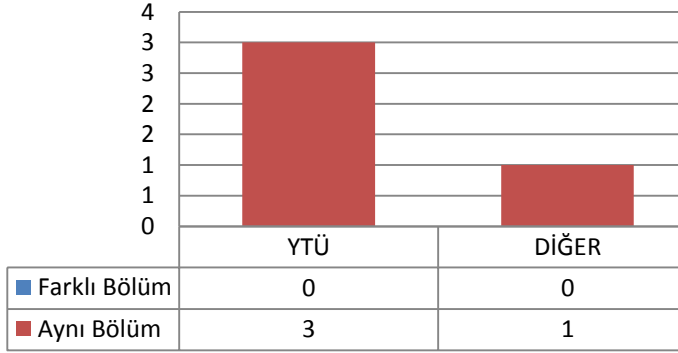

1.40 METALURJİ VE MALZEME MÜHENDİSLİĞİ ANABİLİM DALI MALZEME PROGRAMI

1.40.1 DOKTORA (KONTENJAN: 9)

Toplam Başvuru: 4