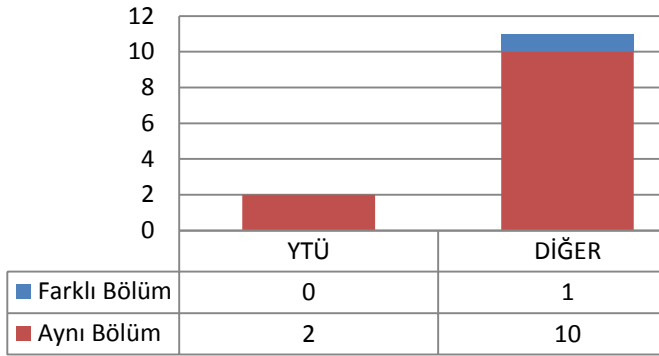

DİĞER

- İstanbul İçindeki Üniversiteler
- İstanbul Dışındaki Üniversiteler
- Yurtdışındaki Üniversiteler

1.12.2 TEZLİ YÜKSEK LİSANS (KONTENJAN: 20)

Toplam Başvuru: 15

DİĞER

- İstanbul İçindeki Üniversiteler
- İstanbul Dışındaki Üniversiteler
- Yurtdışındaki Üniversiteler

Toplam Kayıt: 13

DİĞER

- İstanbul İçindeki Üniversiteler
- İstanbul Dışındaki Üniversiteler
- Yurtdışındaki Üniversiteler

1.12.3 TEZLİ YÜKSEK LİSANS (İNGİLİZCE) (KONTENJAN: 10)

Toplam Başvuru: 13

DİĞER

- İstanbul İçindeki Üniversiteler
- İstanbul Dışındaki Üniversiteler
- Yurtdışındaki Üniversiteler