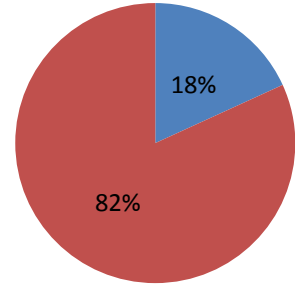

1.23.2 TEZLİ YÜKSEK LİSANS (KONTENJAN: 25)

Toplam Başvuru: 36

DİĞER

- İstanbul İçindeki Üniversiteler
- İstanbul Dışındaki Üniversiteler
- Yurtdışındaki Üniversiteler

Toplam Kayıt: 21

DİĞER

- İstanbul İçindeki Üniversiteler
- İstanbul Dışındaki Üniversiteler
- Yurtdışındaki Üniversiteler