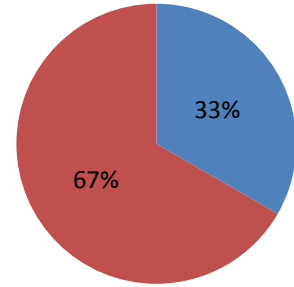

1.20 İNŞAAT MÜHENDİSLİĞİ ANABİLİM DALI KIYI VE LİMAN MÜHENDİSLİĞİ PROGRAMI

1.20.1 DOKTORA (KONTENJAN:3)

Toplam Başvuru: 1

Toplam Kayıt: 1

1.20.2 TEZLİ YÜKSEK LİSANS (KONTENJAN: 10)

Toplam Başvuru: 5

DiĞER

- İstanbul İçindeki Üniversiteler
- İstanbul Dışındaki Üniversiteler
- Yurtdışındaki Üniversiteler