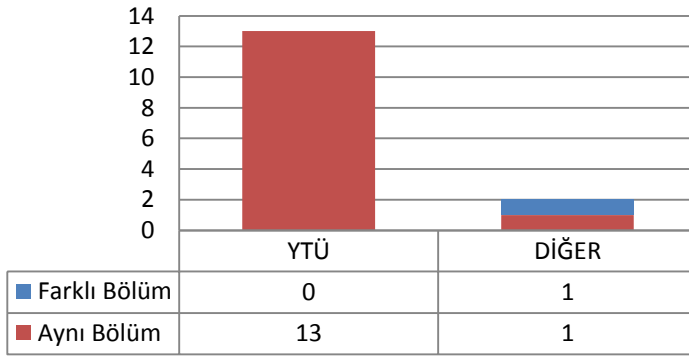

Toplam Başvuru: 7

DİĞER

- İstanbul İçindeki Üniversiteler
- İstanbul Dışındaki Üniversiteler
- Yurtdışındaki Üniversiteler

Toplam Kayıt: 4

DİĞER

- İstanbul İçindeki Üniversiteler
- İstanbul Dışındaki Üniversiteler
- Yurtdışındaki Üniversiteler

1.6.2 TEZLİ YÜKSEK LİSANS (KONTENJAN: 15)

Toplam Başvuru: 53

DiğER

- İstanbul İçindeki Üniversiteler
- İstanbul Dışındaki Üniversiteler
- Yurtdışındaki Üniversiteler

Toplam Kayıt: 15

DiğER

- İstanbul İçindeki Üniversiteler
- İstanbul Dışındaki Üniversiteler
- Yurtdışındaki Üniversiteler