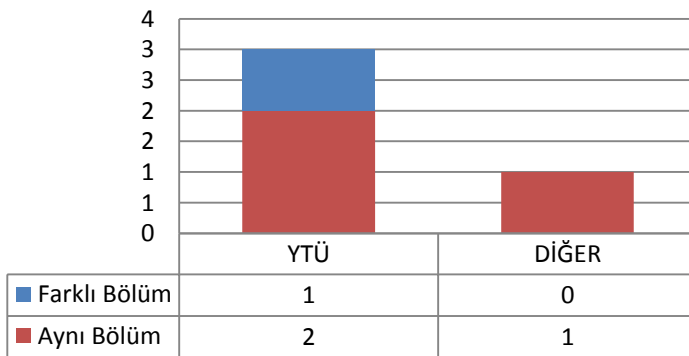

1.6.2 TEZLİ YÜKSEK LİSANS (KONTENJAN: 15)

Toplam Başvuru: 53

DiğER

- İstanbul İçindeki Üniversiteler
- İstanbul Dışındaki Üniversiteler
- Yurtdışındaki Üniversiteler

Toplam Kayıt: 15

DiğER

- İstanbul İçindeki Üniversiteler
- İstanbul Dışındaki Üniversiteler
- Yurtdışındaki Üniversiteler

1.7 ELEKTRONİK VE HABERLEŞME MÜHENDİSLİĞİ ANABİLİM DALI ELEKTRONİK PROGRAMI

1.7.1 DOKTORA (KONTENJAN: 7)

Toplam Başvuru: 4

DiğER

- İstanbul İçindeki Üniversiteler
- İstanbul Dışındaki Üniversiteler
- Yurtdışındaki Üniversiteler