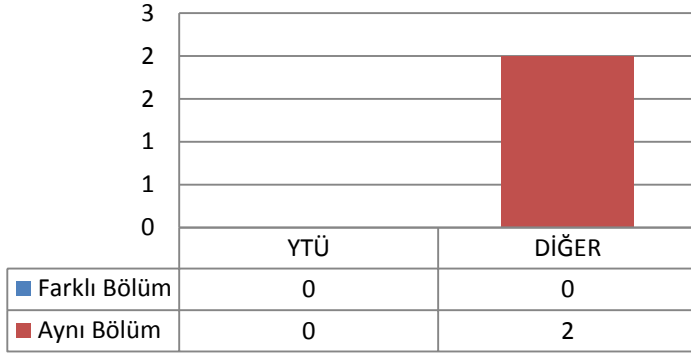

Toplam Kayıt: 2