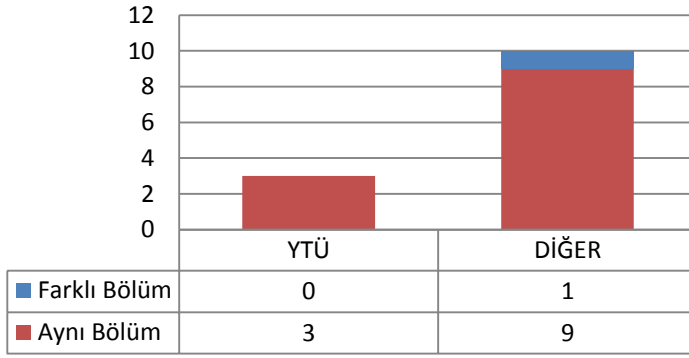

1.12 FİZİK ANABİLİM DALI FİZİK PROGRAMI

1.12.1 DOKTORA (KONTENJAN: 5)

Toplam Başvuru: 5

DİĞER

- İstanbul İçindeki Üniversiteler
- İstanbul Dışındaki Üniversiteler
- Yurtdışındaki Üniversiteler

Toplam Kayıt: 4

DİĞER

- İstanbul İçindeki Üniversiteler
- İstanbul Dışındaki Üniversiteler
- Yurtdışındaki Üniversiteler

1.12.2 TEZLİ YÜKSEK LİSANS (KONTENJAN: 20)

Toplam Başvuru: 15

DİĞER

- İstanbul İçindeki Üniversiteler
- İstanbul Dışındaki Üniversiteler
- Yurtdışındaki Üniversiteler

Toplam Kayıt: 13

DİĞER

- İstanbul İçindeki Üniversiteler
- İstanbul Dışındaki Üniversiteler
- Yurtdışındaki Üniversiteler

1.12.3 TEZLİ YÜKSEK LİSANS (İNGİLİZCE) (KONTENJAN: 10)

Toplam Başvuru: 13

DİĞER

- İstanbul İçindeki Üniversiteler
- İstanbul Dışındaki Üniversiteler
- Yurtdışındaki Üniversiteler