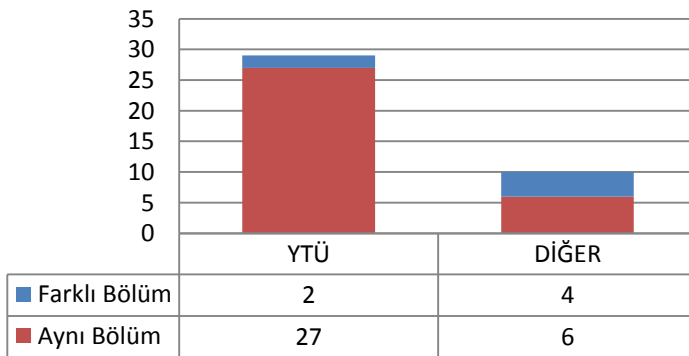

1.40 METALURJİ VE MALZEME MÜHENDİSLİĞİ ANABİLİM DALI MALZEME PROGRAMI

1.40.1 DOKTORA (KONTENJAN: 9)

Toplam Başvuru: 4

DİĞER

Toplam Kayıt: 4

DİĞER

1.40.2 TEZLİ YÜKSEK LİSANS (KONTENJAN: 20)

Toplam Başvuru: 39