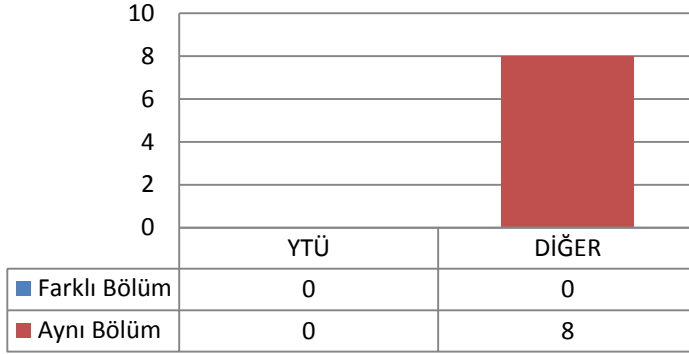

1.17 İLKÖĞRETİM ANABİLİM DALI FEN BİLGİSİ EĞİTİMİ PROGRAMI

1.17.1 TEZLİ YÜKSEK LİSANS (KONTENJAN: 10)

Toplam Başvuru: 8