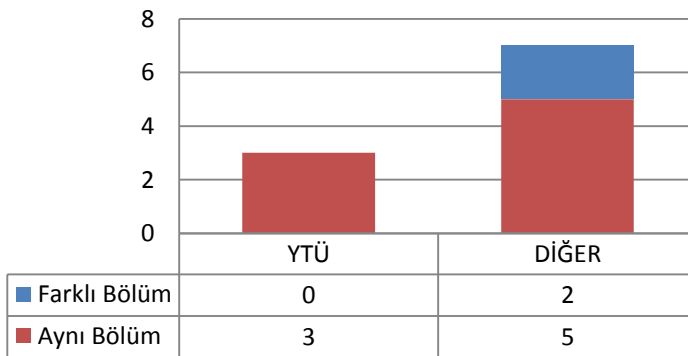

1.3.2 TEZLİ YÜKSEK LİSANS (KONTENJAN: 20)

Toplam Başvuru: 36

DİĞER

- İstanbul İçindeki Üniversiteler
- İstanbul Dışındaki Üniversiteler
- Yurtdışındaki Üniversiteler

Toplam Kayıt: 20

DİĞER

- İstanbul İçindeki Üniversiteler
- İstanbul Dışındaki Üniversiteler
- Yurtdışındaki Üniversiteler

1.4 ÇEVRE MÜHENDİSLİĞİ ANABİLİM DALI ÇEVRE MÜHENDİSLİĞİ PROGRAMI

1.4.1 DOKTORA (KONTENJAN: 5)

Toplam Başvuru: 10

DİĞER

- İstanbul İçindeki Üniversiteler
- İstanbul Dışındaki Üniversiteler
- Yurtdışındaki Üniversiteler