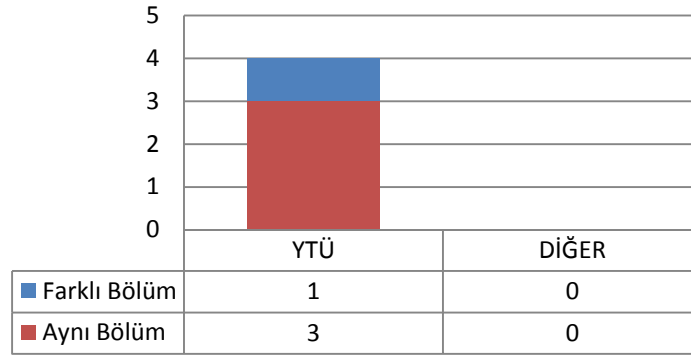

1.15 HARİTA MÜHENDİSLİĞİ ANABİLİM DALI UZAKTAN ALGILAMA VE CBS PROGRAMI

1.15.1 DOKTORA (KONTENJAN: 10)

Toplam Başvuru: 4