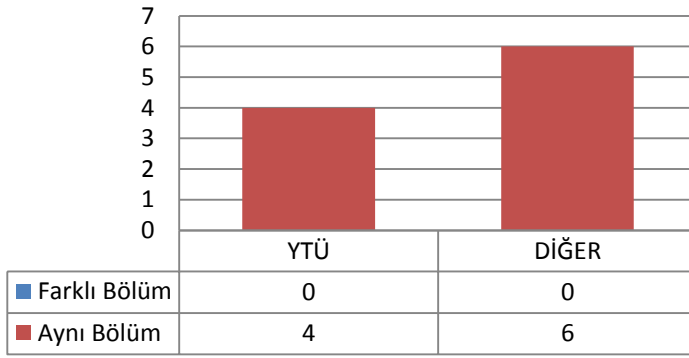

1.43.2 TEZLİ YÜKSEK LİSANS (KONTENJAN: 10)

Toplam Başvuru: 30

DİĞER

- İstanbul İçindeki Üniversiteler
- İstanbul Dışındaki Üniversiteler
- Yurtdışındaki Üniversiteler

Toplam Kayıt: 10

DİĞER

- İstanbul İçindeki Üniversiteler
- İstanbul Dışındaki Üniversiteler
- Yurtdışındaki Üniversiteler