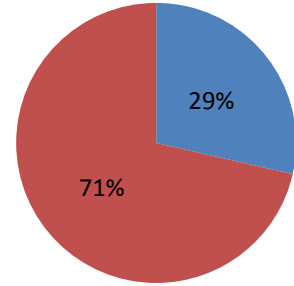

1.28 KİMYA ANABİLİM DALI BİYOKİMYA PROGRAMI

1.28.1 DOKTORA (KONTENJAN: 3)

Toplam Başvuru: 2

Toplam Kayıt: 1

1.28.2 TEZLİ YÜKSEK LİSANS (KONTENJAN: 5)

Toplam Başvuru: 8

DİĞER

- İstanbul İçindeki Üniversiteler
- İstanbul Dışındaki Üniversiteler
- Yurtdışındaki Üniversiteler