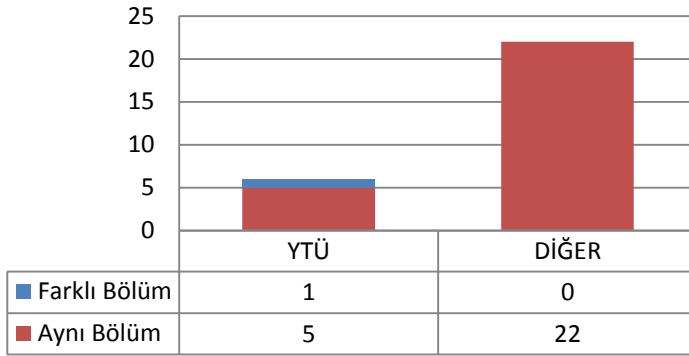

Toplam Başvuru: 10

DİĞER

- İstanbul İçindeki Üniversiteler
- İstanbul Dışındaki Üniversiteler
- Yurtdışındaki Üniversiteler

Toplam Kayıt: 5

DIĐER

- İstanbul İçindeki Üniversiteler
- İstanbul Dışındaki Üniversiteler
- Yurtdışındaki Üniversiteler

1.4.2 TEZLİ YÜKSEK LİSANS (KONTENJAN: 20)

Toplam Başvuru: 28

DIĐER

- İstanbul İçindeki Üniversiteler
- İstanbul Dışındaki Üniversiteler
- Yurtdışındaki Üniversiteler

Toplam Kayıt: 20

DIĐER

- İstanbul İçindeki Üniversiteler
- İstanbul Dışındaki Üniversiteler
- Yurtdışındaki Üniversiteler