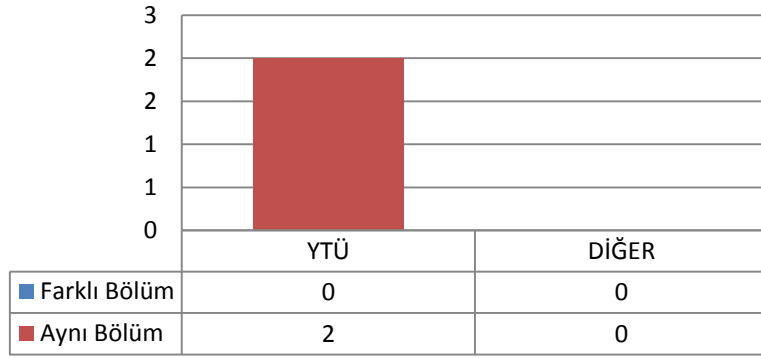

Toplam Kayıt: 2

1.13.2 TEZLİ YÜKSEK LİSANS (KONTENJAN: 10)

Toplam Başvuru: 24