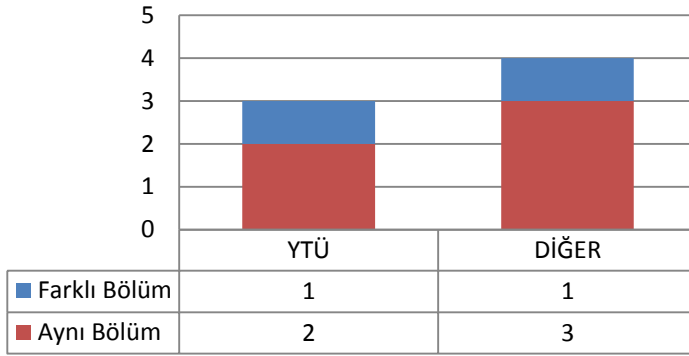

1.45.2 TEZLİ YÜKSEK LİSANS (KONTENJAN: 10)

Toplam Başvuru: 9

DİĞER

■ İstanbul İçindeki Üniversiteler
■ İstanbul Dışındaki Üniversiteler
■ Yurtdışındaki Üniversiteler

Toplam Kayıt: 7

DİĞER

■ İstanbul İçindeki Üniversiteler
■ İstanbul Dışındaki Üniversiteler
■ Yurtdışındaki Üniversiteler