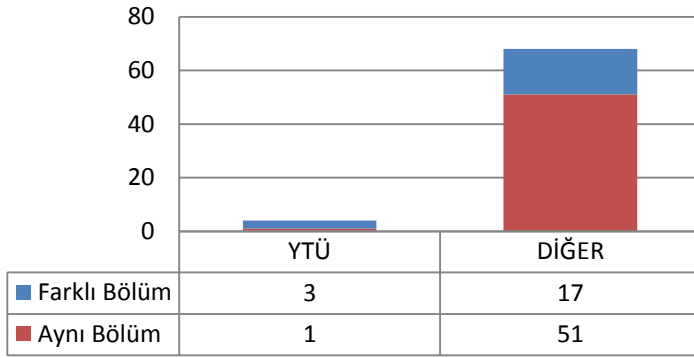

1 ANABİLİM DALLARINA GÖRE BAŞVURU VE KESİN KAYIT SAYILARI

1.1 BİLGİSAYAR MÜHENDİSLİĞİ ANABİLİM DALI BİLGİSAYAR MÜHENDİSLİĞİ PROGRAMI

1.1.1 DOKTORA (KONTENJAN: 12)

Toplam Başvuru: 22

DiğER

- İstanbul içindeki Üniversiteler
- İstanbul Dışındaki Üniversiteler
- Yurtdışındaki Üniversiteler

Toplam Kayıt: 11

DiğER

- İstanbul içindeki Üniversiteler
- İstanbul Dışındaki Üniversiteler
- Yurtdışındaki Üniversiteler

1.1.2 TEZLİ YÜKSEK LİSANS (KONTENJAN: 30)

Toplam Başvuru: 72

■ İstanbul İçindeki Üniversiteler
■ İstanbul Dışındaki Üniversiteler
■ Yurtdışındaki Üniversiteler

Toplam Kayıt: 29

■ İstanbul İçindeki Üniversiteler
■ İstanbul Dışındaki Üniversiteler
■ Yurtdışındaki Üniversiteler

1.2 BİLGİSAYAR VE ÖĞRETİM TEKNOLOJİLERİ EĞİTİMİ PROGRAMI

1.2.1 TEZLİ YÜKSEK LİSANS (KONTENJAN: 10)