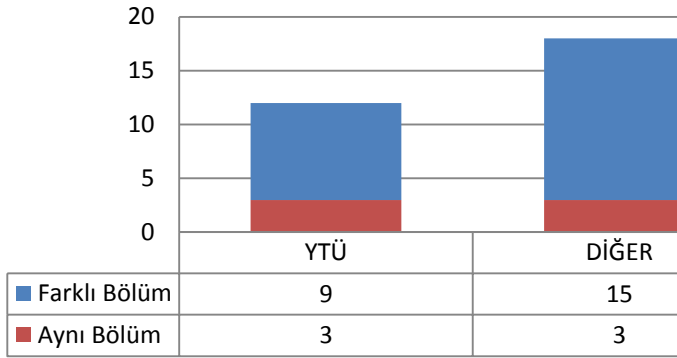

Toplam Kayıt: 3

DİĞER

- İstanbul İçindeki Üniversiteler
- İstanbul Dışındaki Üniversiteler
- Yurtdışındaki Üniversiteler

1.32.2 TEZLİ YÜKSEK LİSANS (KONTENJAN: 15)

Toplam Başvuru: 30

DiĞER

- İstanbul İçindeki Üniversiteler
- İstanbul Dışındaki Üniversiteler
- Yurtdışındaki Üniversiteler