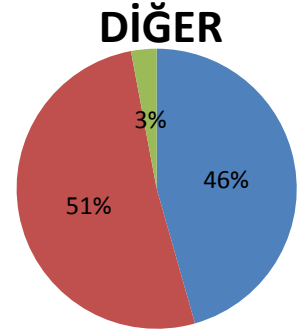

1 ANABİLİM DALLARINA GÖRE BAŞVURU VE KESİN KAYIT SAYILARI

1.1 BİLGİSAYAR MÜHENDİSLİĞİ ANABİLİM DALI BİLGİSAYAR MÜHENDİSLİĞİ PROGRAMI

1.1.1 DOKTORA (KONTENJAN: 12)

Toplam Başvuru: 22

DiğER

- İstanbul içindeki Üniversiteler
- İstanbul Dışındaki Üniversiteler
- Yurtdışındaki Üniversiteler

Toplam Kayıt: 11

DiğER

- İstanbul içindeki Üniversiteler
- İstanbul Dışındaki Üniversiteler
- Yurtdışındaki Üniversiteler

1.1.2 TEZLİ YÜKSEK LİSANS (KONTENJAN: 30)

Toplam Başvuru: 72

■ İstanbul İçindeki Üniversiteler
■ İstanbul Dışındaki Üniversiteler
■ Yurtdışındaki Üniversiteler