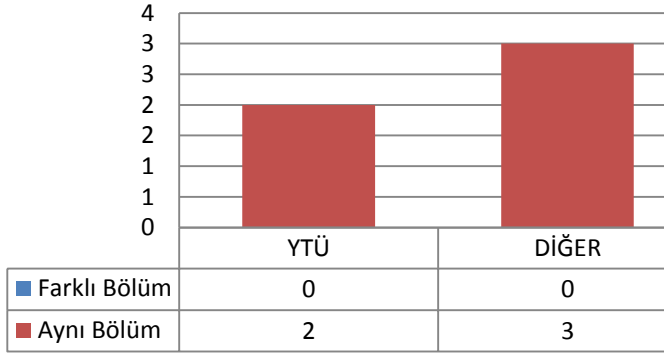

1.20 İNŞAAT MÜHENDİSLİĞİ ANABİLİM DALI KIYI VE LİMAN MÜHENDİSLİĞİ PROGRAMI

1.20.1 DOKTORA (KONTENJAN:3)

Toplam Başvuru: 1

Toplam Kayıt: 1

1.20.2 TEZLİ YÜKSEK LİSANS (KONTENJAN: 10)

Toplam Başvuru: 5

DiĞER

- İstanbul İçindeki Üniversiteler
- İstanbul Dışındaki Üniversiteler
- Yurtdışındaki Üniversiteler