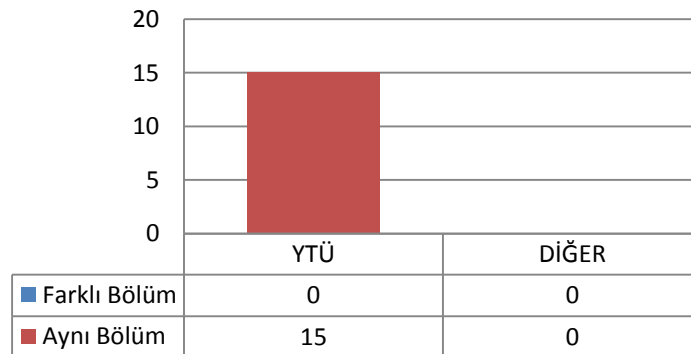

1.33.2 TEZLİ YÜKSEK LİSANS (KONTENJAN: 15)

Toplam Başvuru: 87

DİĞER

- İstanbul İçindeki Üniversiteler
- İstanbul Dışındaki Üniversiteler
- Yurtdışındaki Üniversiteler

Toplam Kayıt: 15

1.34 MAKİNE MÜHENDİSLİĞİ ANABİLİM DALI ISI PROSES PROGRAMI