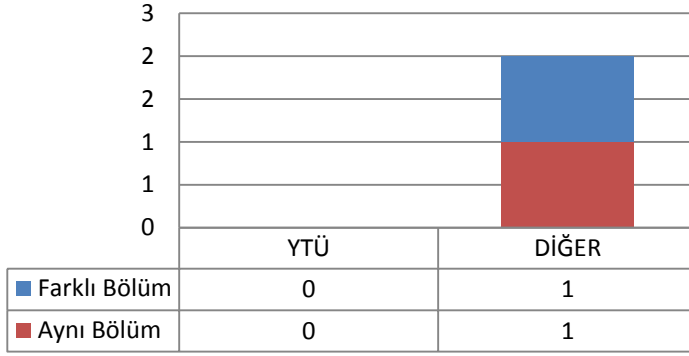

Toplam Kayıt: 2