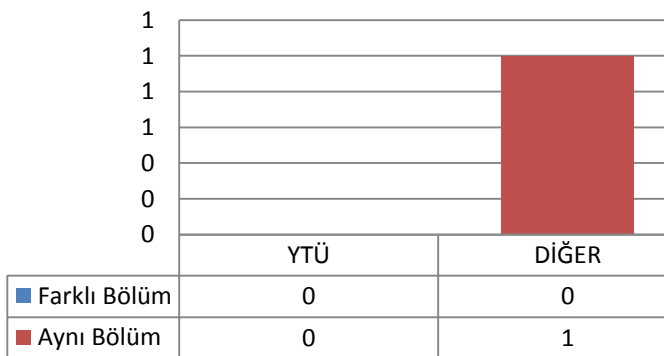

1.29.2 TEZLİ YÜKSEK LİSANS (KONTENJAN: 10)

Toplam Başvuru: 10

DİĞER

■ İstanbul İçindeki Üniversiteler
■ İstanbul Dışındaki Üniversiteler
■ Yurtdışındaki Üniversiteler

Toplam Kayıt: 6

DİĞER

■ İstanbul İçindeki Üniversiteler
■ İstanbul Dışındaki Üniversiteler
■ Yurtdışındaki Üniversiteler

1.30 KİMYA ANABİLİM DALI ORGANİK KİMYA PROGRAMI

1.30.1 DOKTORA (KONTENJAN: 3)

Toplam Başvuru: 1

DİĞER

■ İstanbul İçindeki Üniversiteler
■ İstanbul Dışındaki Üniversiteler
■ Yurtdışındaki Üniversiteler