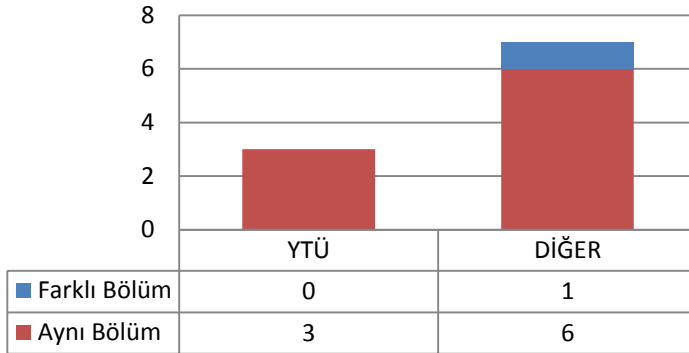

Toplam Kayıt: 10