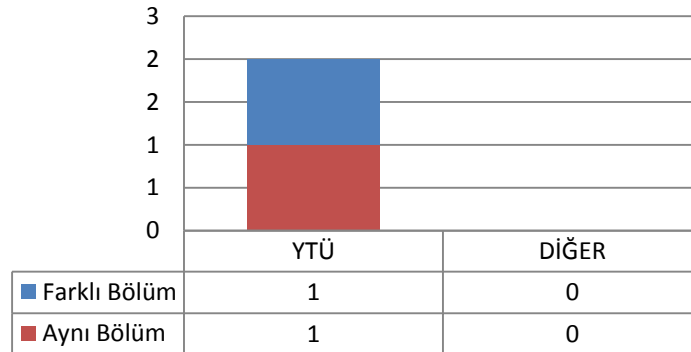

1.28 KİMYA ANABİLİM DALI BİYOKİMYA PROGRAMI

1.28.1 DOKTORA (KONTENJAN: 3)

Toplam Başvuru: 2