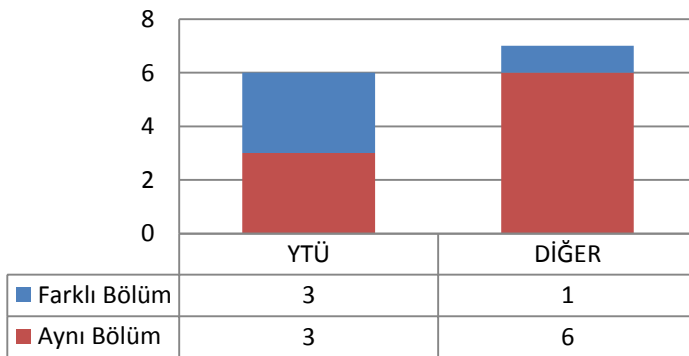

1.25.2 TEZLİ YÜKSEK LİSANS (KONTENJAN: 15)

Toplam Başvuru: 23

DİĞER

- İstanbul İçindeki Üniversiteler
- İstanbul Dışındaki Üniversiteler
- Yurtdışındaki Üniversiteler

Toplam Kayıt: 13

DİĞER

- İstanbul İçindeki Üniversiteler
- İstanbul Dışındaki Üniversiteler
- Yurtdışındaki Üniversiteler