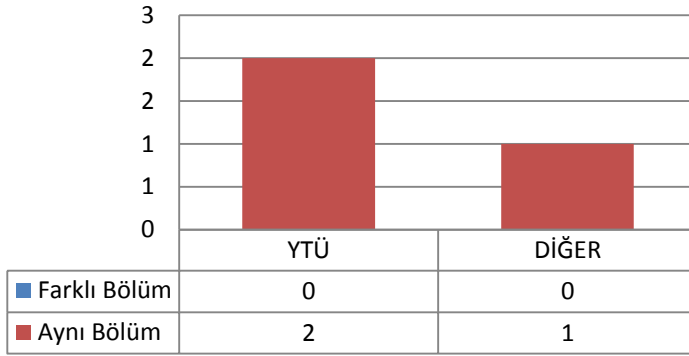

Toplam Kayıt: 3