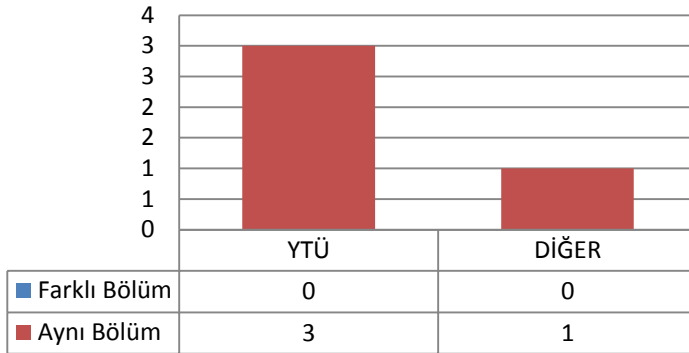

1.40 METALURJİ VE MALZEME MÜHENDİSLİĞİ ANABİLİM DALI MALZEME PROGRAMI

1.40.1 DOKTORA (KONTENJAN: 9)

Toplam Başvuru: 4

DİĞER

Toplam Kayıt: 4

DİĞER

1.40.2 TEZLİ YÜKSEK LİSANS (KONTENJAN: 20)

Toplam Başvuru: 39