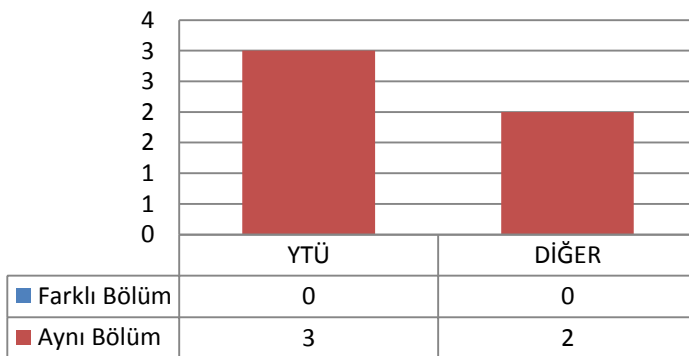

1.43.2 TEZLİ YÜKSEK LİSANS (KONTENJAN: 10)

Toplam Başvuru: 30

DİĞER

- İstanbul İçindeki Üniversiteler
- İstanbul Dışındaki Üniversiteler
- Yurtdışındaki Üniversiteler

Toplam Kayıt: 10

DİĞER

- İstanbul İçindeki Üniversiteler
- İstanbul Dışındaki Üniversiteler
- Yurtdışındaki Üniversiteler

1.44 MİMARLIK ANABİLİM DALI MİMARİ TASARIM PROGRAMI

1.44.1 DOKTORA (KONTENJAN: 3)

Toplam Başvuru: 5

DİĞER

- İstanbul İçindeki Üniversiteler
- İstanbul Dışındaki Üniversiteler
- Yurtdışındaki Üniversiteler