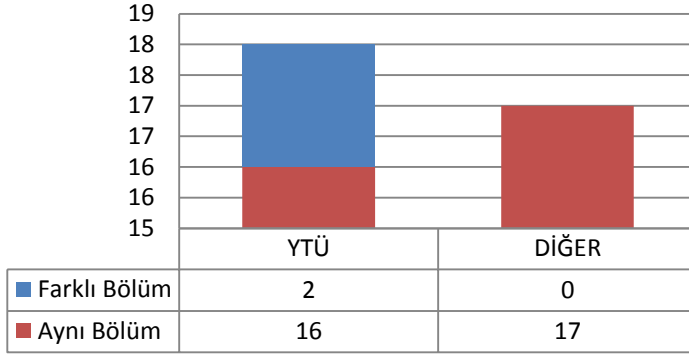

1.48.2 TEZLİ YÜKSEK LİSANS (KONTENJAN: 10)

Toplam Başvuru: 35