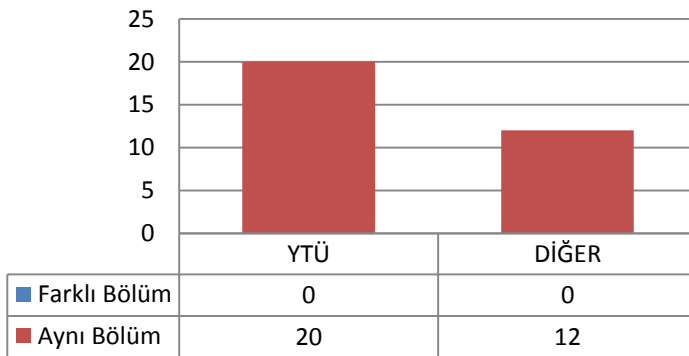

Toplam Kayıt: 4

DIĐER

- İstanbul İçindeki Üniversiteler
- İstanbul Dışındaki Üniversiteler
- Yurtdışındaki Üniversiteler

1.5.2 TEZLİ YÜKSEK LİSANS (KONTENJAN: 10)

Toplam Başvuru: 32

DIĐER

- İstanbul İçindeki Üniversiteler
- İstanbul Dışındaki Üniversiteler
- Yurtdışındaki Üniversiteler