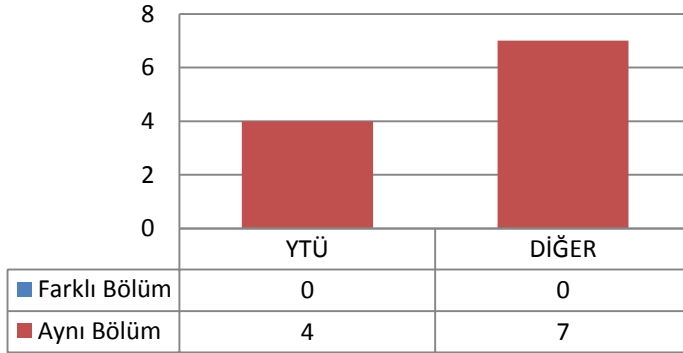

1 ANABİLİM DALLARINA GÖRE BAŞVURU VE KESİN KAYIT SAYILARI

1.1 BİLGİSAYAR MÜHENDİSLİĞİ ANABİLİM DALI BİLGİSAYAR MÜHENDİSLİĞİ PROGRAMI

1.1.1 DOKTORA (KONTENJAN: 12)

Toplam Başvuru: 22

DiğER

- İstanbul içindeki Üniversiteler
- İstanbul Dışındaki Üniversiteler
- Yurtdışındaki Üniversiteler

Toplam Kayıt: 11

DiğER

- İstanbul içindeki Üniversiteler
- İstanbul Dışındaki Üniversiteler
- Yurtdışındaki Üniversiteler

1.1.2 TEZLİ YÜKSEK LİSANS (KONTENJAN: 30)

Toplam Başvuru: 72

■ İstanbul İçindeki Üniversiteler
■ İstanbul Dışındaki Üniversiteler
■ Yurtdışındaki Üniversiteler