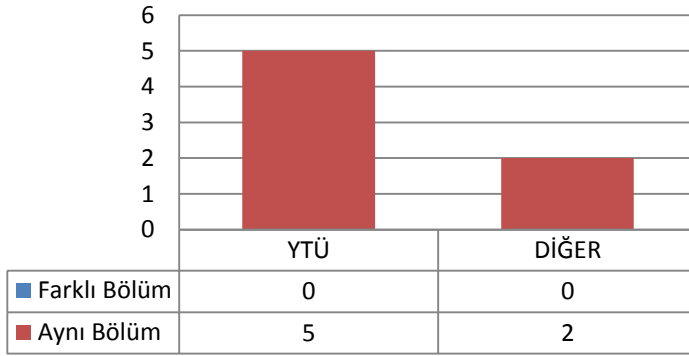

1.38 MATEMATİK ANABİLİM DALI MATEMATİK PROGRAMI

1.38.1 DOKTORA (KONTENJAN: 12)

Toplam Başvuru: 26

DIĞER

- İstanbul İçindeki Üniversiteler
- İstanbul Dışındaki Üniversiteler
- Yurtdışındaki Üniversiteler

Toplam Kayıt: 7