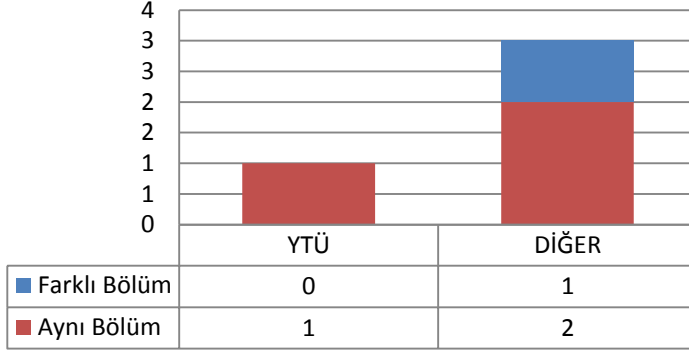

1.45 MİMARLIK ANABİLİM DALI MİMARLIK TARİHİ VE KURAMI PROGRAMI

1.45.1 DOKTORA (KONTENJAN: 3)

Toplam Başvuru: 4