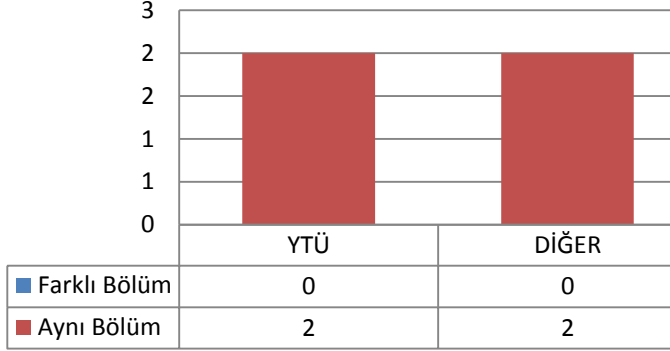

1.34 MAKİNE MÜHENDİSLİĞİ ANABİLİM DALI ISI PROSES PROGRAMI

1.34.1 DOKTORA (KONTENJAN: 6)

Toplam Başvuru: 4