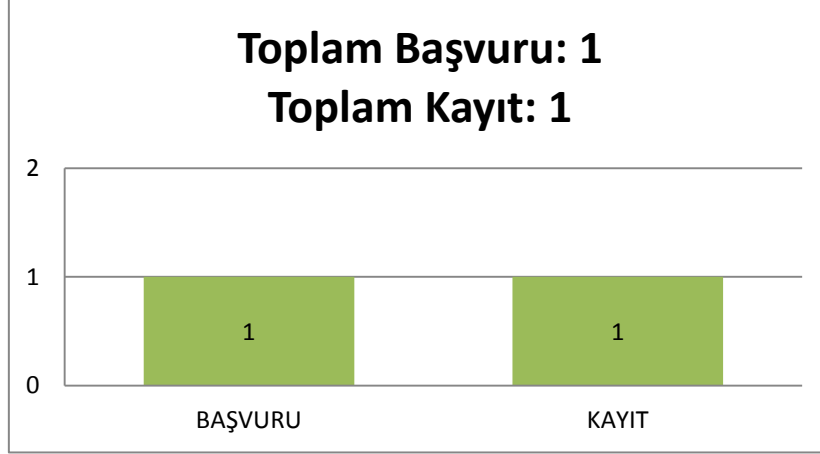

2 YATAY GEÇİŞ

2.1 BİLGİSAYAR MÜHENDİSLİĞİ ANABİLİM DALI BİLGİSAYAR MÜHENDİSLİĞİ PROGRAMI

2.1.1 DOKTORA (KONTENJAN: 3)