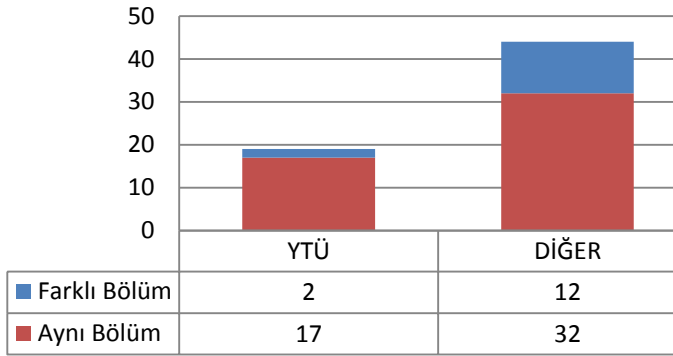

1.38.2 TEZLİ YÜKSEK LİSANS (KONTENJAN: 25)

Toplam Başvuru: 63