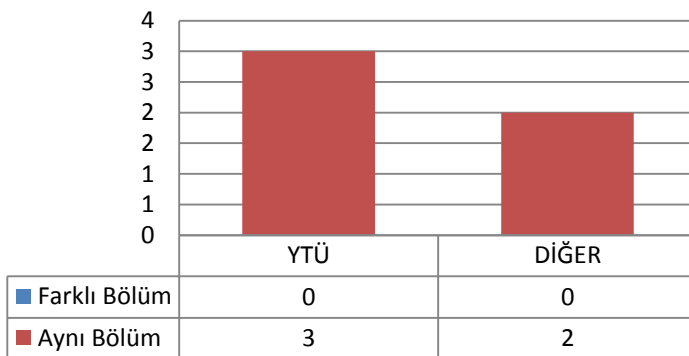

Toplam Kayıt: 5