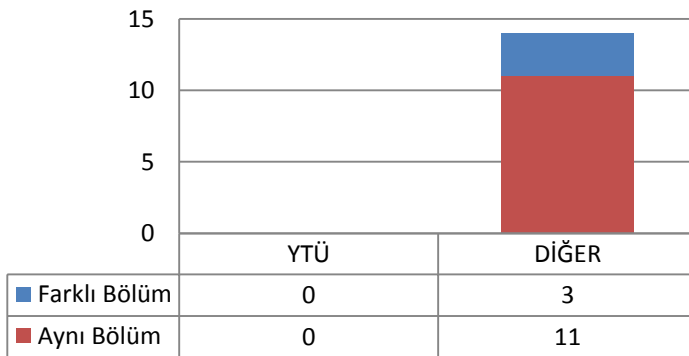

1.41.2 TEZLİ YÜKSEK LİSANS (KONTENJAN: 10)

Toplam Başvuru: 32

DİĞER

- İstanbul İçindeki Üniversiteler
- İstanbul Dışındaki Üniversiteler
- Yurtdışındaki Üniversiteler

Toplam Kayıt: 9

DİĞER

- İstanbul İçindeki Üniversiteler
- İstanbul Dışındaki Üniversiteler
- Yurtdışındaki Üniversiteler

1.42 MİMARLIK ANABİLİM DALI BİLGİSAYAR ORTAMINDA MİMARLIK PROGRAMI

1.42.1 TEZLİ YÜKSEK LİSANS (KONTENJAN: 10)

Toplam Başvuru: 14

DİĞER

- İstanbul İçindeki Üniversiteler
- İstanbul Dışındaki Üniversiteler
- Yurtdışındaki Üniversiteler