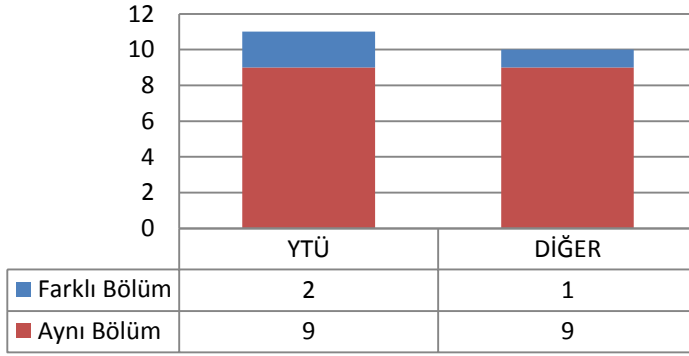

Toplam Başvuru: 19

DİĞER

- İstanbul İçindeki Üniversiteler
- İstanbul Dışındaki Üniversiteler
- Yurtdışındaki Üniversiteler

Toplam Kayıt: 8

DİĞER

- İstanbul İçindeki Üniversiteler
- İstanbul Dışındaki Üniversiteler
- Yurtdışındaki Üniversiteler

1.9.2 TEZLİ YÜKSEK LİSANS (KONTENJAN: 20)

Toplam Başvuru: 75

DİĞER

■ İstanbul İçindeki Üniversiteler
■ İstanbul Dışındaki Üniversiteler
■ Yurtdışındaki Üniversiteler

Toplam Kayıt: 21

DİĞER

■ İstanbul İçindeki Üniversiteler
■ İstanbul Dışındaki Üniversiteler
■ Yurtdışındaki Üniversiteler