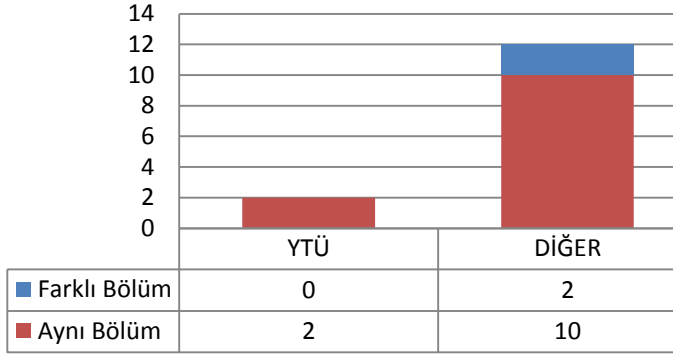

Toplam Kayıt: 19

DIĐER

- İstanbul İçindeki Üniversiteler
- İstanbul Dışındaki Üniversiteler
- Yurtdışındaki Üniversiteler

1.38.3 TEZLİ YÜKSEK LİSANS (İNGİLİZCE) (KONTENJAN: 5)

Toplam Başvuru: 14

DİĞER

■ İstanbul İçindeki Üniversiteler
■ İstanbul Dışındaki Üniversiteler
■ Yurtdışındaki Üniversiteler