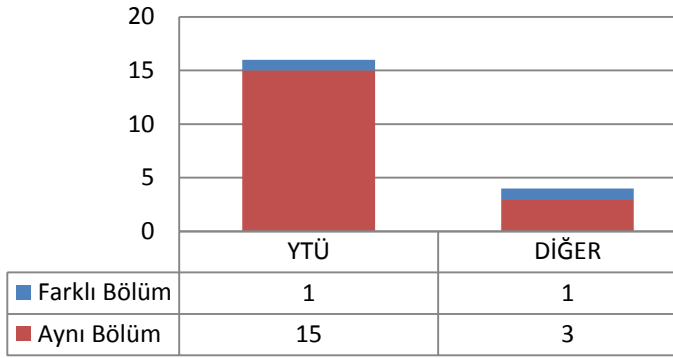

Toplam Kayıt: 3

DiğER

- İstanbul İçindeki Üniversiteler
- İstanbul Dışındaki Üniversiteler
- Yurtdışındaki Üniversiteler

1.15 HARİTA MÜHENDİSLİĞİ ANABİLİM DALI UZAKTAN ALGILAMA VE CBS PROGRAMI

1.15.1 DOKTORA (KONTENJAN: 10)

Toplam Başvuru: 4

Toplam Kayıt: 4

1.15.2 TEZLİ YÜKSEK LİSANS (KONTENJAN: 30)

Toplam Başvuru: 20

DİĞER

- İstanbul İçindeki Üniversiteler
- İstanbul Dışındaki Üniversiteler
- Yurtdışındaki Üniversiteler

Toplam Kayıt: 15

DİĞER

- İstanbul İçindeki Üniversiteler
- İstanbul Dışındaki Üniversiteler
- Yurtdışındaki Üniversiteler

1.16 HARİTA MÜHENDİSLİĞİ ANABİLİM DALI TAŞINMAZ DEĞERLEME VE GELİŞTİRME PROGRAMI

1.16.1 TEZSİZ YÜKSEK LİSANS (KONTENJAN: 30)