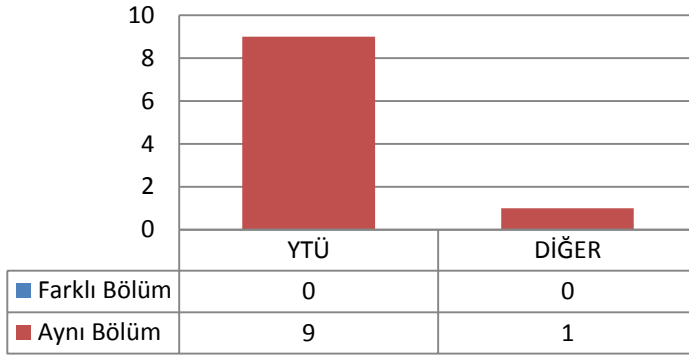

Toplam Kayıt: 10