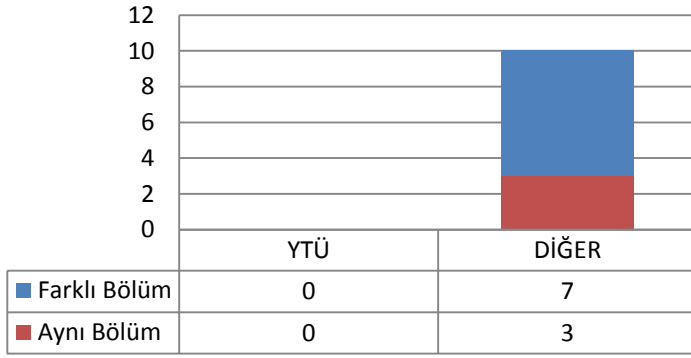

Toplam Kayıt: 29

■ İstanbul İçindeki Üniversiteler
■ İstanbul Dışındaki Üniversiteler
■ Yurtdışındaki Üniversiteler

1.2 BİLGİSAYAR VE ÖĞRETİM TEKNOLOJİLERİ EĞİTİMİ PROGRAMI

1.2.1 TEZLİ YÜKSEK LİSANS (KONTENJAN: 10)

Toplam Başvuru: 36

■ İstanbul İçindeki Üniversiteler
■ İstanbul Dışındaki Üniversiteler
■ Yurtdışındaki Üniversiteler

Toplam Kayıt: 10

DİĞER

- İstanbul İçindeki Üniversiteler
- İstanbul Dışındaki Üniversiteler
- Yurtdışındaki Üniversiteler