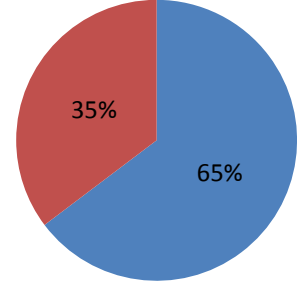

1.48 MİMARLIK ANABİLİM DALI YAPI FİZİĞİ PROGRAMI

1.48.1 DOKTORA (KONTENJAN: 3)

Başvuru ve kayıt olmamıştır.

1.48.2 TEZLİ YÜKSEK LİSANS (KONTENJAN: 10)

Toplam Başvuru: 35

DİĞER

- İstanbul İçindeki Üniversiteler
- İstanbul Dışındaki Üniversiteler
- Yurtdışındaki Üniversiteler