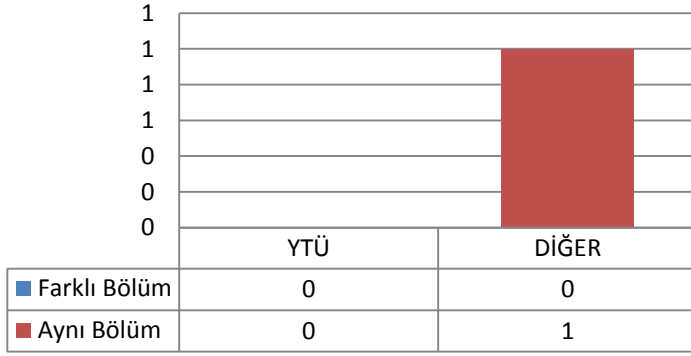

Toplam Kayıt: 1