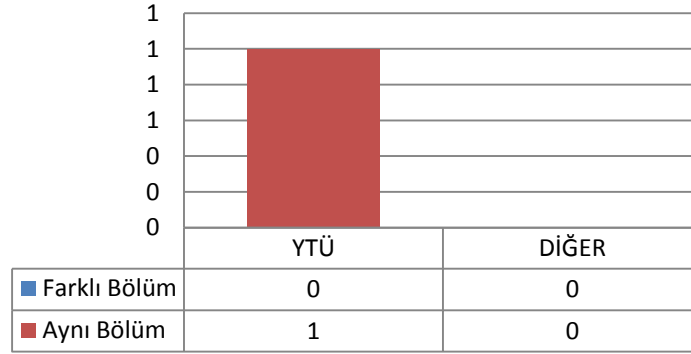

Toplam Başvuru: 3

DIĞER

- İstanbul İçindeki Üniversiteler
- İstanbul Dışındaki Üniversiteler
- Yurtdışındaki Üniversiteler

Toplam Kayıt: 2

DIĞER

- İstanbul İçindeki Üniversiteler
- İstanbul Dışındaki Üniversiteler
- Yurtdışındaki Üniversiteler

1.20 İNŞAAT MÜHENDİSLİĞİ ANABİLİM DALI KIYI VE LİMAN MÜHENDİSLİĞİ PROGRAMI

1.20.1 DOKTORA (KONTENJAN:3)

Toplam Başvuru: 1

Toplam Kayıt: 1

1.20.2 TEZLİ YÜKSEK LİSANS (KONTENJAN: 10)

Toplam Başvuru: 5

DiĞER

- İstanbul İçindeki Üniversiteler
- İstanbul Dışındaki Üniversiteler
- Yurtdışındaki Üniversiteler