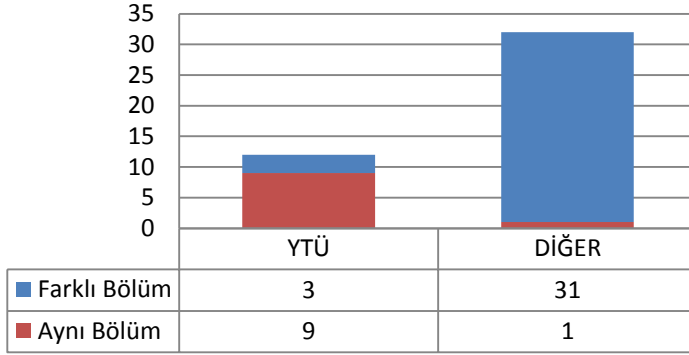

1.3 BİYOMÜHENDİSLİK ANABİLİM DALI BİYOMÜHENDİSLİK PROGRAMI

1.3.1 DOKTORA (KONTENJAN: 4)

Toplam Başvuru: 8

DİĞER

- İstanbul İçindeki Üniversiteler
- İstanbul Dışındaki Üniversiteler
- Yurtdışındaki Üniversiteler

Toplam Kayıt: 3

DİĞER

- İstanbul İçindeki Üniversiteler
- İstanbul Dışındaki Üniversiteler
- Yurtdışındaki Üniversiteler

1.3.2 TEZLİ YÜKSEK LİSANS (KONTENJAN: 20)

Toplam Başvuru: 36

DİĞER

- İstanbul İçindeki Üniversiteler
- İstanbul Dışındaki Üniversiteler
- Yurtdışındaki Üniversiteler