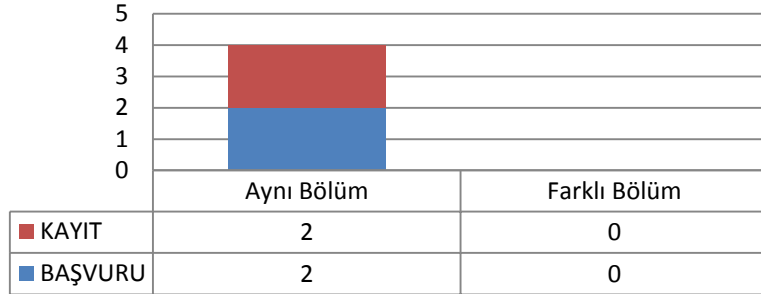

3.21 MİMARLIK ANABİLİM DALI MİMARİ TASARIM PROGRAMI

3.21.1 TEZLİ YÜKSEK LİSANS (KONTENJAN: 2)

Toplam Başvuru: 2
Toplam Kayıt: 2