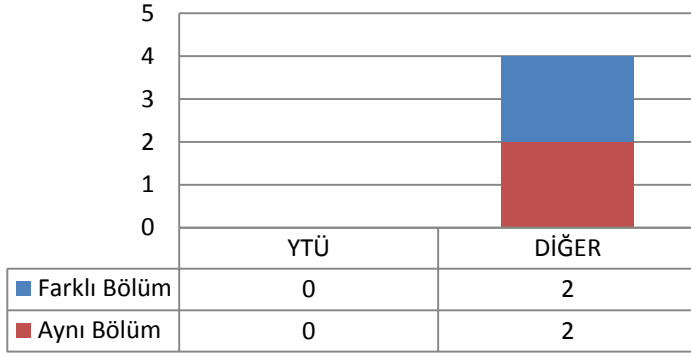

Toplam Kayıt: 4

DİĞER

- İstanbul İçindeki Üniversiteler
- İstanbul Dışındaki Üniversiteler
- Yurtdışındaki Üniversiteler

1.53 ŞEHİR VE BÖLGE PLANLAMA ANABİLİM DALI KENTSEL MEKÂN ORGANİZASYONU - TASARIM PROGRAMI