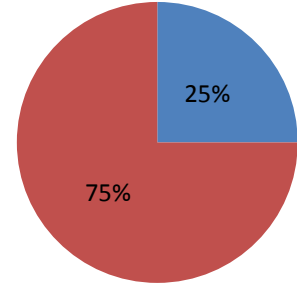

DİĞER

- İstanbul İçindeki Üniversiteler
- İstanbul Dışındaki Üniversiteler
- Yurtdışındaki Üniversiteler