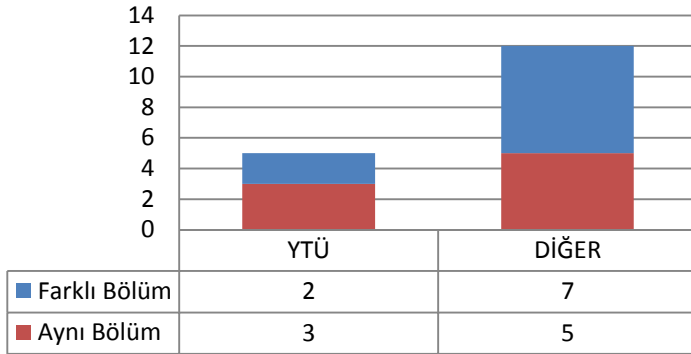

Toplam Kayıt: 4

DİĞER

- İstanbul İçindeki Üniversiteler
- İstanbul Dışındaki Üniversiteler
- Yurtdışındaki Üniversiteler

1.53 ŞEHİR VE BÖLGE PLANLAMA ANABİLİM DALI KENTSEL MEKÂN ORGANİZASYONU - TASARIM PROGRAMI

1.53.1 TEZLİ YÜKSEK LİSANS (KONTENJAN: 10)

Toplam Başvuru: 17

DİĞER

- İstanbul İçindeki Üniversiteler
- İstanbul Dışındaki Üniversiteler
- Yurtdışındaki Üniversiteler

Toplam Kayıt: 10

DİĞER

- İstanbul İçindeki Üniversiteler
- İstanbul Dışındaki Üniversiteler
- Yurtdışındaki Üniversiteler