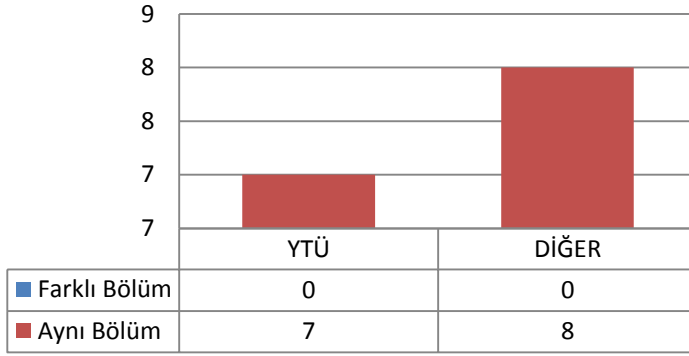

Toplam Kayıt: 15