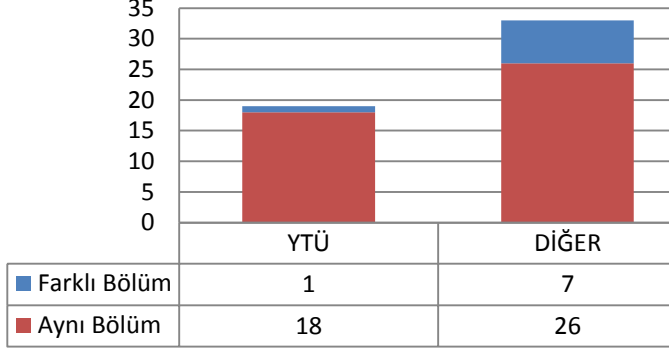

1.24 İNŞAAT MÜHENDİSLİĞİ ANABİLİM DALI YAPI İŞLETMESİ PROGRAMI

1.24.1 TEZSİZ YÜKSEK LİSANS (KONTENJAN: 75)

Toplam Başvuru: 52