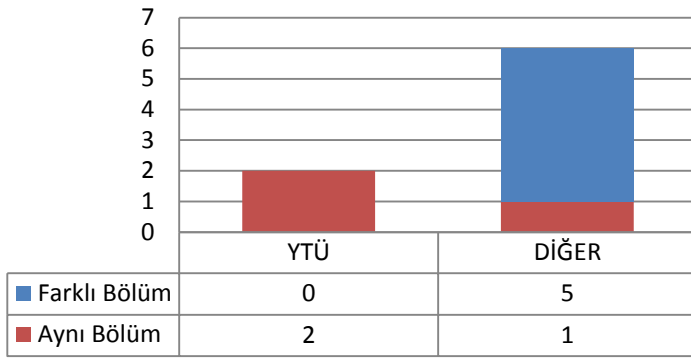

Toplam Başvuru: 36

■ İstanbul İçindeki Üniversiteler
■ İstanbul Dışındaki Üniversiteler
■ Yurtdışındaki Üniversiteler

Toplam Kayıt: 10

DİĞER

- İstanbul İçindeki Üniversiteler
- İstanbul Dışındaki Üniversiteler
- Yurtdışındaki Üniversiteler

1.3 BİYOMÜHENDİSLİK ANABİLİM DALI BİYOMÜHENDİSLİK PROGRAMI

1.3.1 DOKTORA (KONTENJAN: 4)

Toplam Başvuru: 8

DİĞER

- İstanbul İçindeki Üniversiteler
- İstanbul Dışındaki Üniversiteler
- Yurtdışındaki Üniversiteler