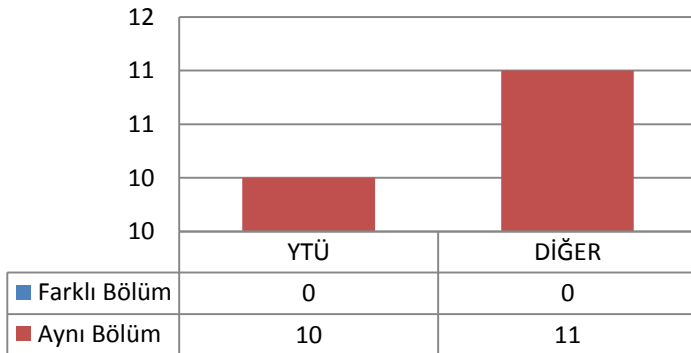

1.23.2 TEZLİ YÜKSEK LİSANS (KONTENJAN: 25)

Toplam Başvuru: 36

DİĞER

- İstanbul İçindeki Üniversiteler
- İstanbul Dışındaki Üniversiteler
- Yurtdışındaki Üniversiteler

Toplam Kayıt: 21

DİĞER

- İstanbul İçindeki Üniversiteler
- İstanbul Dışındaki Üniversiteler
- Yurtdışındaki Üniversiteler