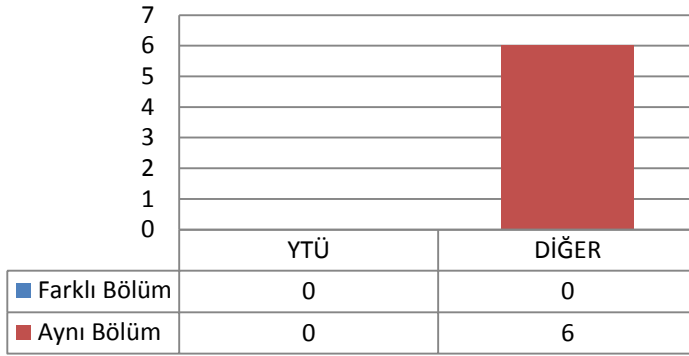

Toplam Kayıt: 7