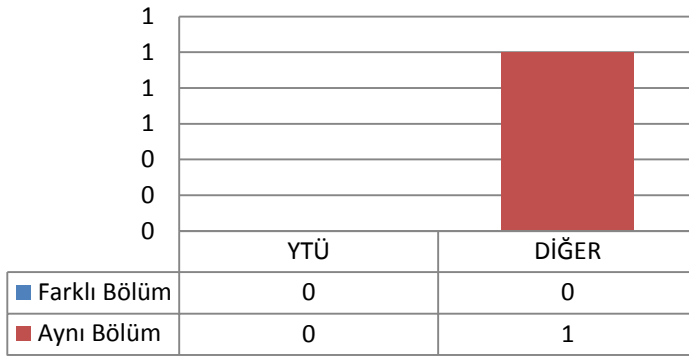

1.26 KİMYA ANABİLİM DALI ANALİTİK KİMYA PROGRAMI

1.26.1 DOKTORA (KONTENJAN: 3)

Toplam Başvuru: 1

DİĞER

- İstanbul İçindeki Üniversiteler
- İstanbul Dışındaki Üniversiteler
- Yurtdışındaki Üniversiteler

Toplam Kayıt: 1