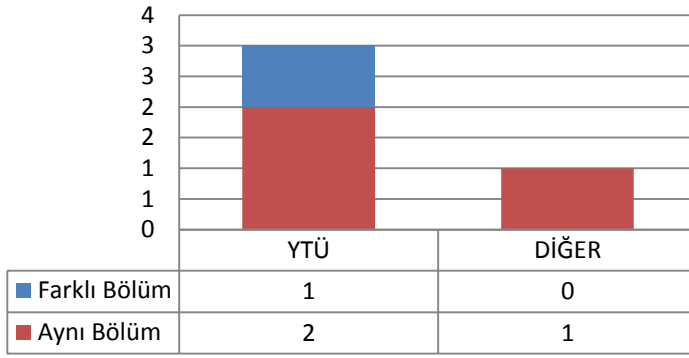

Toplam Kayıt: 4