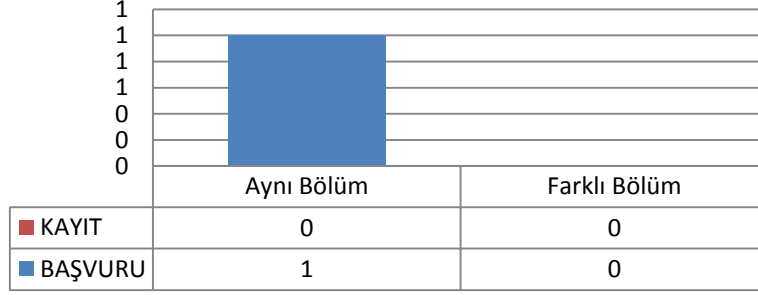

3.6 ENDÜSTRİ MÜHENDİSLİĞİ ANABİLİM DALI SİSTEM MÜHENDİSLİĞİ PROGRAMI

3.6.1 TEZLİ YÜKSEK LİSANS (KONTENJAN: 2)

Toplam Başvuru: 1

Toplam Kayıt: 0