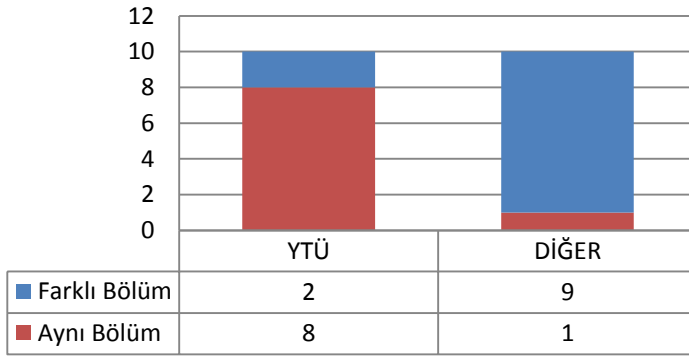

Toplam Kayıt: 20