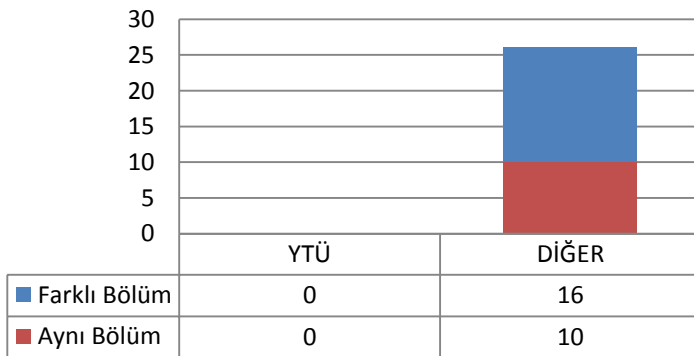

Toplam Kayıt: 29

■ İstanbul İçindeki Üniversiteler
■ İstanbul Dışındaki Üniversiteler
■ Yurtdışındaki Üniversiteler

1.2 BİLGİSAYAR VE ÖĞRETİM TEKNOLOJİLERİ EĞİTİMİ PROGRAMI

1.2.1 TEZLİ YÜKSEK LİSANS (KONTENJAN: 10)

Toplam Başvuru: 36

■ İstanbul İçindeki Üniversiteler
■ İstanbul Dışındaki Üniversiteler
■ Yurtdışındaki Üniversiteler

Toplam Kayıt: 10

DİĞER

- İstanbul İçindeki Üniversiteler
- İstanbul Dışındaki Üniversiteler
- Yurtdışındaki Üniversiteler