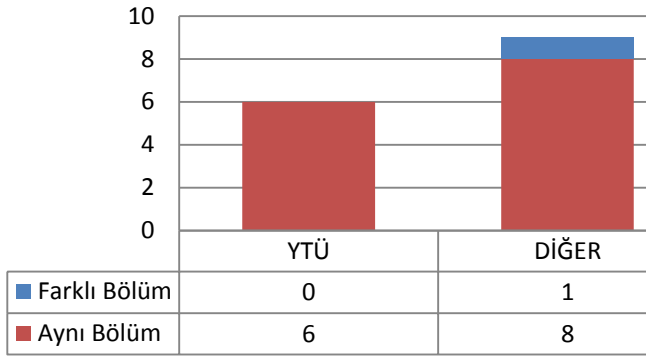

Toplam Kayıt: 3

DIĐER

- İstanbul İçindeki Üniversiteler
- İstanbul Dışındaki Üniversiteler
- Yurtdışındaki Üniversiteler

1.18.2 TEZLİ YÜKSEK LİSANS (KONTENJAN: 10)

Toplam Başvuru: 15

DIĐER

- İstanbul İçindeki Üniversiteler
- İstanbul Dışındaki Üniversiteler
- Yurtdışındaki Üniversiteler