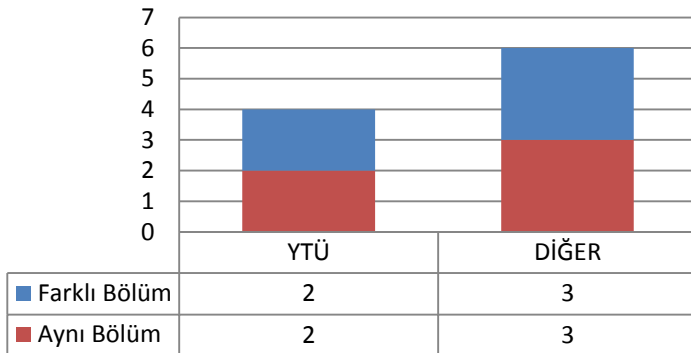

1.53.1 TEZLİ YÜKSEK LİSANS (KONTENJAN: 10)

Toplam Başvuru: 17

DİĞER

- İstanbul İçindeki Üniversiteler
- İstanbul Dışındaki Üniversiteler
- Yurtdışındaki Üniversiteler

Toplam Kayıt: 10

DİĞER

- İstanbul İçindeki Üniversiteler
- İstanbul Dışındaki Üniversiteler
- Yurtdışındaki Üniversiteler