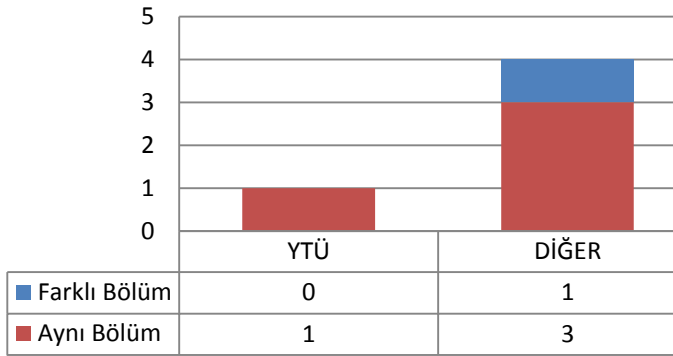

1.12 FİZİK ANABİLİM DALI FİZİK PROGRAMI

1.12.1 DOKTORA (KONTENJAN: 5)

Toplam Başvuru: 5

DİĞER

- İstanbul İçindeki Üniversiteler
- İstanbul Dışındaki Üniversiteler
- Yurtdışındaki Üniversiteler

Toplam Kayıt: 4