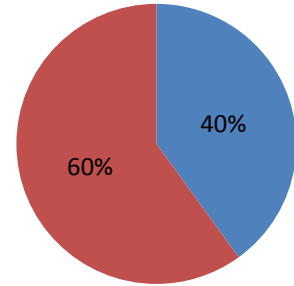

1.39.2 TEZLİ YÜKSEK LİSANS (KONTENJAN: 10)

Toplam Başvuru: 36

DIĐER

- İstanbul İçindeki Üniversiteler
- İstanbul Dışındaki Üniversiteler
- Yurtdışındaki Üniversiteler

Toplam Kayıt: 10

DIĐER

- İstanbul İçindeki Üniversiteler
- İstanbul Dışındaki Üniversiteler
- Yurtdışındaki Üniversiteler