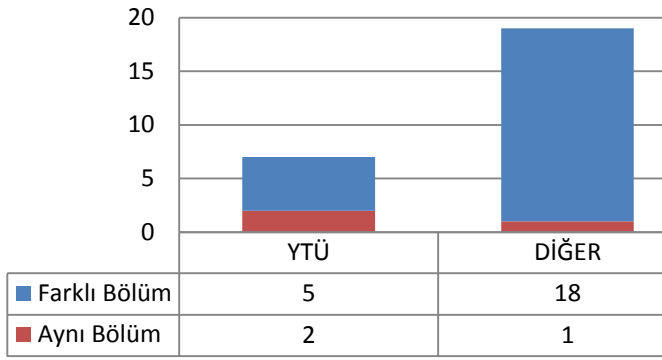

Toplam Kayıt: 14

Diğer

■ İstanbul İçindeki Üniversiteler
■ İstanbul Dışındaki Üniversiteler
■ Yurtdışındaki Üniversiteler

1.11 ENDÜSTRİ MÜHENDİSLİĞİ ANABİLİM DALI İŞ GÜVENLİĞİ PROGRAMI

1.11.1 TEZSİZ YÜKSEK LİSANS (KONTENJAN: 25)

Toplam Başvuru: 26

Diğer

■ İstanbul İçindeki Üniversiteler
■ İstanbul Dışındaki Üniversiteler
■ Yurtdışındaki Üniversiteler

Toplam Kayıt: 20

Diğer

■ İstanbul İçindeki Üniversiteler
■ İstanbul Dışındaki Üniversiteler
■ Yurtdışındaki Üniversiteler