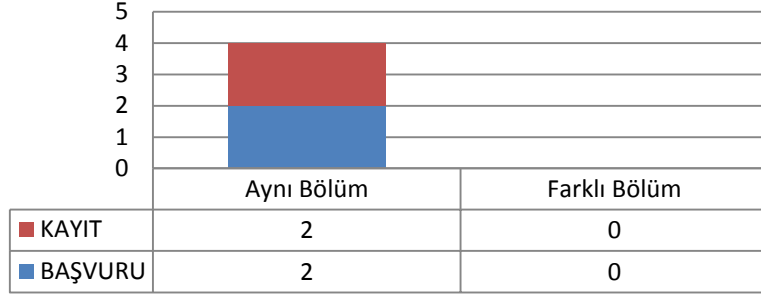

3.10 İNŞAAT MÜHENDİSLİĞİ ANABİLİM DALI GEOTEKNİKPROGRAMI

3.10.1 TEZLİ YÜKSEK LİSANS (KONTENJAN: 2)

Toplam Başvuru: 2
Toplam Kayıt: 2