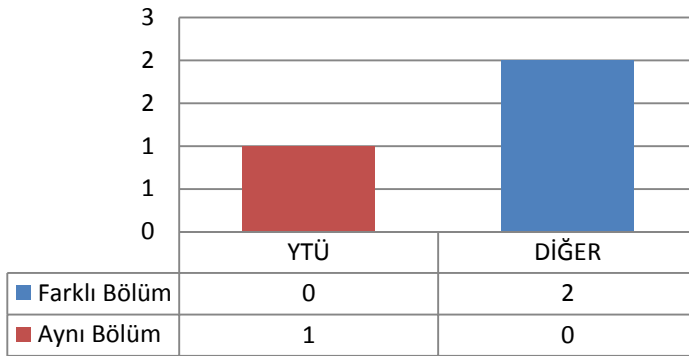

Toplam Kayıt: 7

DİĞER

■ İstanbul İçindeki Üniversiteler
■ İstanbul Dışındaki Üniversiteler
■ Yurtdışındaki Üniversiteler

1.46 MİMARLIK ANABİLİM DALI RÖLEVE VE RESTORASYON PROGRAMI

1.46.1 DOKTORA (KONTENJAN: 3)

Toplam Başvuru: 3

DİĞER

■ İstanbul İçindeki Üniversiteler
■ İstanbul Dışındaki Üniversiteler
■ Yurtdışındaki Üniversiteler

Toplam Kayıt: 3

DİĞER

■ İstanbul İçindeki Üniversiteler
■ İstanbul Dışındaki Üniversiteler
■ Yurtdışındaki Üniversiteler