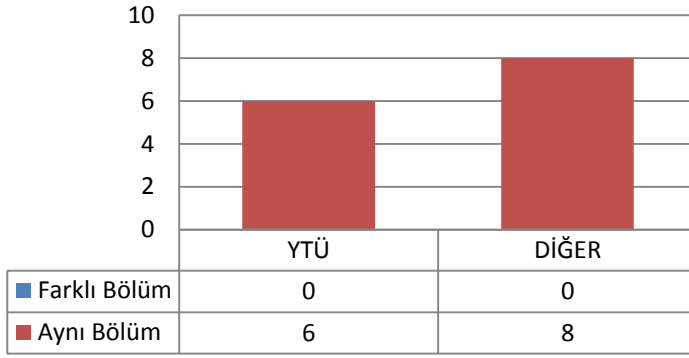

Toplam Kayıt: 14