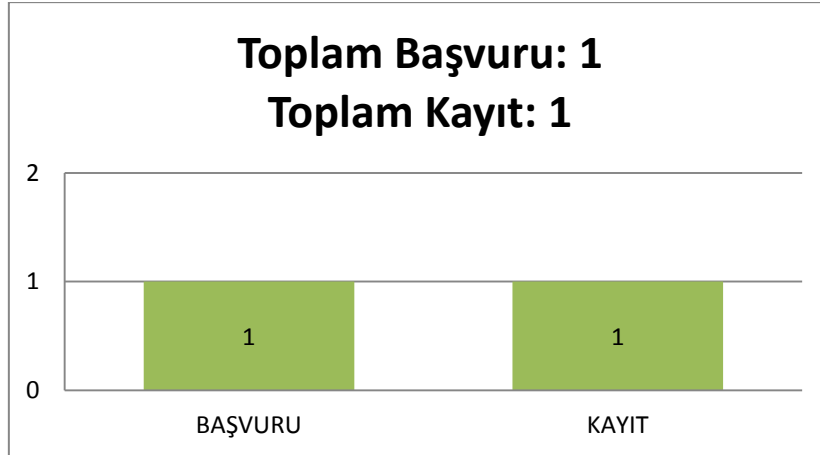

2.1.2 TEZLİ YÜKSEK LİSANS (KONTENJAN: 3)